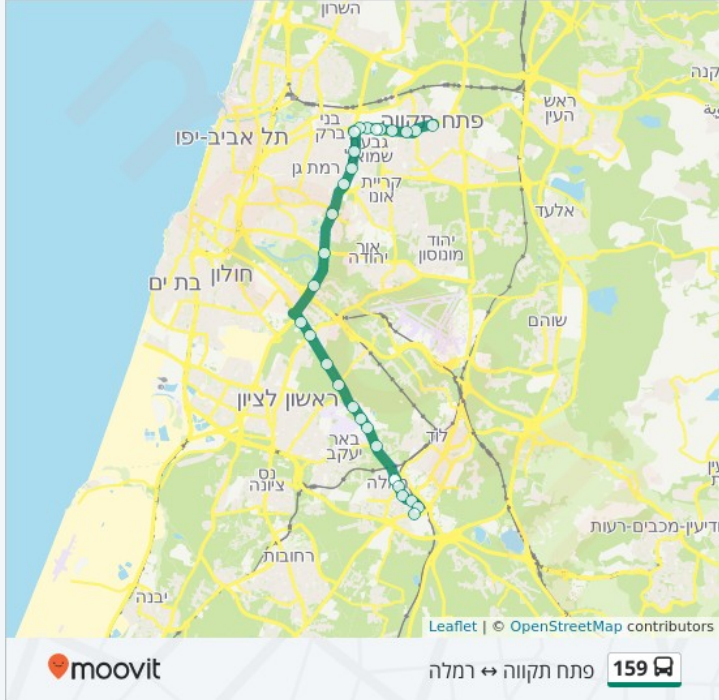

**כיוון: פתח תקווה→רמלה**

30 תחנות

[צפה בלוחות הזמנים של הקו](#)

תחנה מרכזית פתח תקווה לצפון

Zeev Orlov

זאב אורלוב/יעקב קרול

דרך זאב ז'בוטינסקי/מאיר דנקנר

Alter Winkler

ביי"ח בלינסון - הקניון הגדול/ז'בוטינסקי

דרך זאב ז'בוטינסקי/שחם

ז'בוטינסקי/הסיבים

100 זאב ז'בוטינסקי

ז'בוטינסקי/שנקר

מחלף גהה/ז'בוטינסקי

מחלף גהה/כביש 4

ג. שמואל/גשר הולכי רגל

מחלף גבעת שמואל/כביש 4

גשר בר אילן/כביש 4

כביש 4/מחלף אלוף שדה

מחלף מסובים

מחלף גנות/כביש 4

כביש 44/תחנה מטאורולוגית

HaShiva

צומת בית דגן

טריגוסיין-דרום

צומת חב"ד

שער יפו/המרכז רפואי יצחק שמיר

תעשיון צריפין

שוק סיטונאי

צומת ניר צבי

שדרות הרצל/ישראל פרנקל

Israel Frenkel