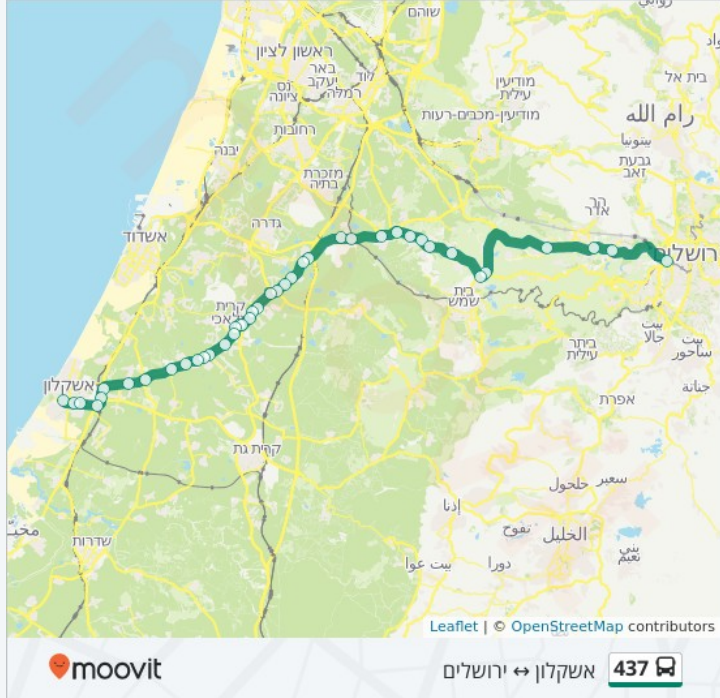

**כיוון:** אשקלון-ירושלים  
**תחנות:** 41

**משך הנסיעה:** 81 דק'

**התחנות בהן עובר הקו:** ת. מרכזית אשקלון/רציפים, בן גוריון/נאות אשקלון, שד' בן גוריון/רמז, צומת אשקלון, צומת ברכיה, צומת כפר סילבר, צומת ניר ישראל/ברכיה, צומת הודיה, מחנה עמנואל/נגבה, צומת משואות יצחק, צומת מרכז שפירא, צומת עין צורים, צומת שפיר/זרחיה, אביגדור/כפר ורבורג, צומת באר טוביה, מועצה דתית/שדרות רש"י, מנחם בנין/שער העיר, קסטינה, צומת ערוגות, צומת אחים, צומת אחים, צומת ראם מסמיה, צומת שערי אברהם, מסעף בני ראם/ישיבה, צומת רבדים, צומת בית חלקיה, צומת יד בנימין, מסעף יסודות, מחנה נחל שורק, צומת חולדה, צומת נחשון, מסעף צלפון/למזרח, מסעף הראל/למזרח, צומת כפר אוריה, מסעף תרום/תעוז למזרח, גשר שמשון, צומת אשתאול, מחלף שורש, מחלף חמד, מחלף הראל, ת. מרכזית ירושלים קומה 3/רציפים

**כיוון: אשקלון-ירושלים**

41 תחנות [צפה בלוחות הזמנים של הקו](#)

- ת. מרכזית אשקלון/רציפים  
27 שדרות דוד בן גוריון
- בן גוריון/נאות אשקלון
- שד' בן גוריון/רמז
- צומת אשקלון
- צומת ברכיה
- צומת כפר סילבר
- צומת ניר ישראל/ברכיה
- צומת הודיה
- מחנה עמנואל/נגבה
- צומת משואות יצחק
- צומת מרכז שפירא
- צומת עין צורים
- צומת שפיר/זרחיה
- אביגדור/כפר ורבורג
- צומת באר טוביה
- מועצה דתית/שדרות רש"י
- מנחם בנין/שער העיר  
Menachem Begin
- קסטינה
- צומת ערוגות

צומת אחים

צומת אחים

צומת ראם מסמיה

צומת שערי אברהם

מסעף בני ראם/ישיבה

צומת רבדים

צומת בית חלקיה

צומת יד בנימין

מסעף הראל/למערב

מסעף צלפון/למערב

צומת נחשון

צומת חולדה/טל שחר

מחנה נחל שורק/לדרום

צומת יסודות

צומת יד בנימין

צומת בית חלקיה