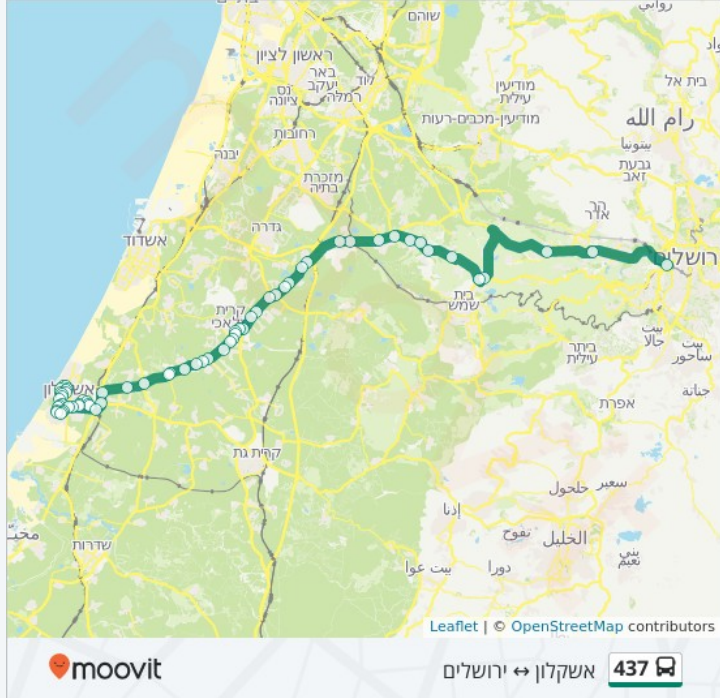

מסעף הראל/למערב

מסעף צלפון/למערב

צומת נחשון

צומת חולדה/טל שחר

מחנה נחל שורק/לדרום

צומת יסודות

צומת יד בנימין

צומת בית חלקיה

צומת רבדים

צומת בני ראם/ישיבה

מסעף שער אברהם

צומת ראם מסמיה

צומת אחים

צומת ערוגות/כפר אחים

קסטינה

קניון שערי העיר/שדרות מנחם בגין

Menachem Begin

רש"י/סאן דייגו

מסעף קריית מלאכי/בן גוריון

צומת טוביה

מחנה בר לב

צומת אביגדור

צומת שפיר/זרחיה

צומת עין צורים

צומת מרכז שפירא

צומת משואות יצחק

מסעף מחנה עמנואל/נגבה

מסעף מחנה עמנואל

צומת הודיה

צומת ניר ישראל/ברכיה

צומת כפר סילבר

צומת ברכיה