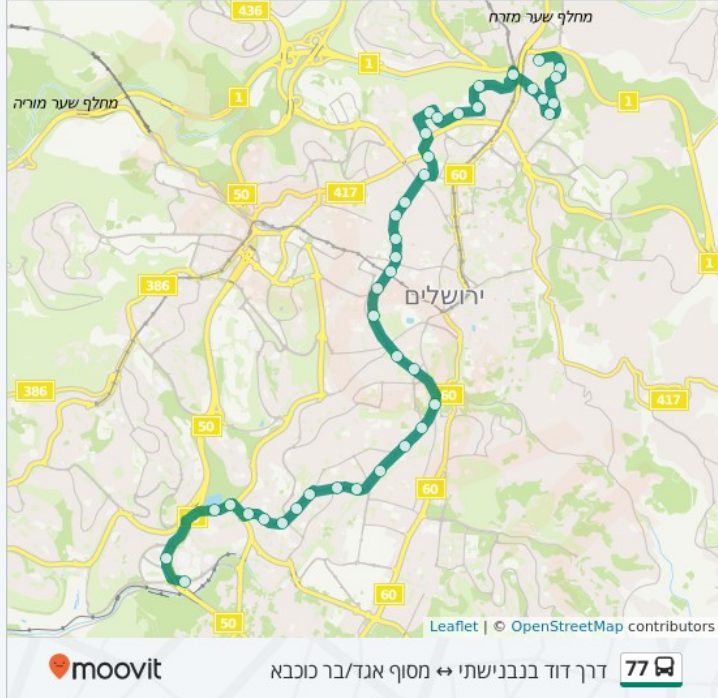

סטודנטים/לוחמי הגטאות, מרכז מסחרי/ההגנה,

ההגנה/אצ"ל, תחנת רכבת קלה גבעת המיבטר, ששת

הימים, ששת הימים/פארן, מרכז מסחרי/פארן, מעבר

המיתלה/פארן, ים סוף/צלמונה, משמר הגבול/תמנע, ארץ

חפץ/חטיבת הראל, פיתוחי חותם, יחזקאל/רבנו גרשום,

יחזקאל/הושע, ככר השבת/שטראוס, שטראוס/פראג, תחנת

רקל"ה יפו מרכז/שטראוס, המלך ג'ורג'/בן יהודה, המלך

ג'ורג'/'קק"ל, קרן היסוד/אחד העם, קרן היסוד/שלום עליכם,

גן הפעמון/דרך בית לחם, עמק רפאים/לויד גורג', עמק

רפאים/הצפירה, עמק רפאים/עוזיה, בן זכאי/פייר קניג, בן

זכאי/בן גמלא, בן זכאי/דוסתאי, בן זכאי/בן בבא, יהודה

הנשיא/בני בתירא, יהודה הנשיא/בן יאיר, יהודה הנשיא/צומת

פת, צומת פת/גולומב, גולומב/סן מרטין, אצטדיון טדי/א"ס

ביתר, מסוף אגד/בנבנישתי

המלך ג'ורג'י/בן יהודה