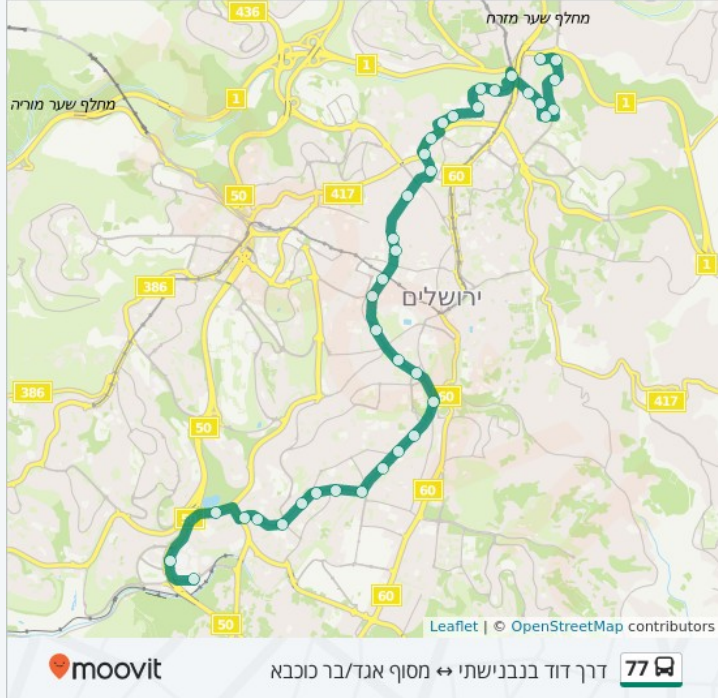

המלך ג'ורג'י/קק"ל

המלך ג'ורג'י/בן יהודה

תחנת רקל"ה יפו מרכז/המלך גורג'
Agripas

שטראוס/פראג
Strauss

כנר השבת/שטראוס
Pri Hadash

יחזקאל/רבנו גרשום

ארץ חפץ/שמעון הצדיק

ארץ חפץ/חטיבת הראל

שד' אשכול/משמר הגבול
Mikve Yisrael

פארן/מעבר המתלה

מרכז מסחרי/פארן

ששת הימים/פארן

ששת הימים
Sheshet HaYamim

ששת הימים/מדבר סיני

תחנת רכבת קלה גבעת המיבותר
Shua'fat

ההגנה/אצ"ל
HaHagana

מרכז מסחרי/ההגנה

כפר סטודנטים/לוחמי הגטאות
Kikar David Elkalay

בר כוכבא/הנח"ל

בר כוכבא/החי"ל

בית ספר דקלים/בר כוכבא

מסוף אגד/בר כוכבא