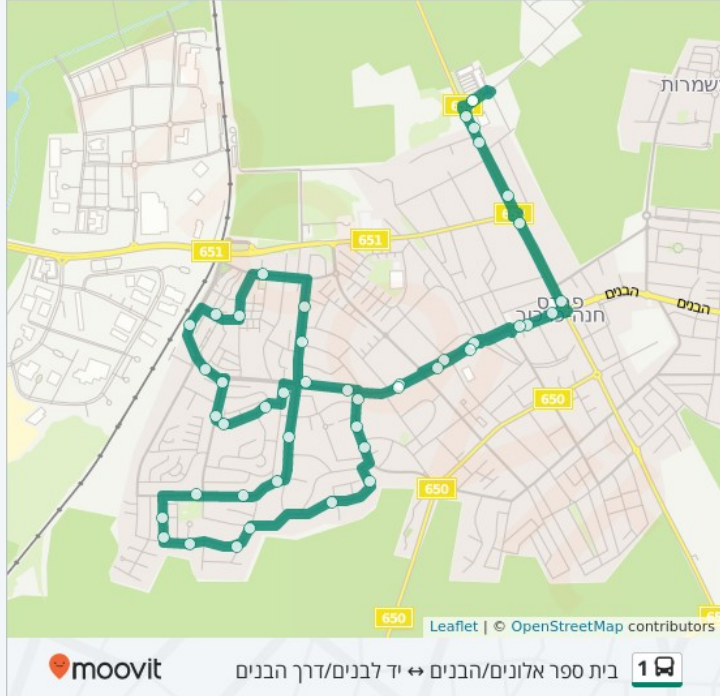

אנקור/חסידה

חסידה/מצדה

Hasida

מצדה/גוש חלב

מצדה/מכבים

עציון/חברון

עציון/חברון

עציון/דרך למרחב

EtsYon

דרך למרחב/הדרים

LaMerchav

דרך למרחב/הבוטנים

דרך למרחב/הבנים

יד לבנים/דרך הבנים

דרך הנדיב/דרך הבנים

דרך הנדיב/תבור

מרכז רפואי שהם/דרך הנדיב

מתחם ביג/תדהר

בית ספר אלונים/הבנים ↔ יד לבנים/דרך הבנים

בדוק את זמני ההגעה בזמן אמת

לוחות זמנים ומפה של קו 1 זמינים להורדה גם בגרסת PDF באתר האינטרנט שלנו:
www.moovit.com. היעזר ב-Moovit App כדי לצפות בזמני ההגעה בזמן אמת של
אוטובוסים, לוחות זמנים של הרכבות או הרכבות התחתיות וכדי לקבל הנחיות מסלול, צעד
אחר צעד, לכל סוגי התחבורה הציבורית בישראל.