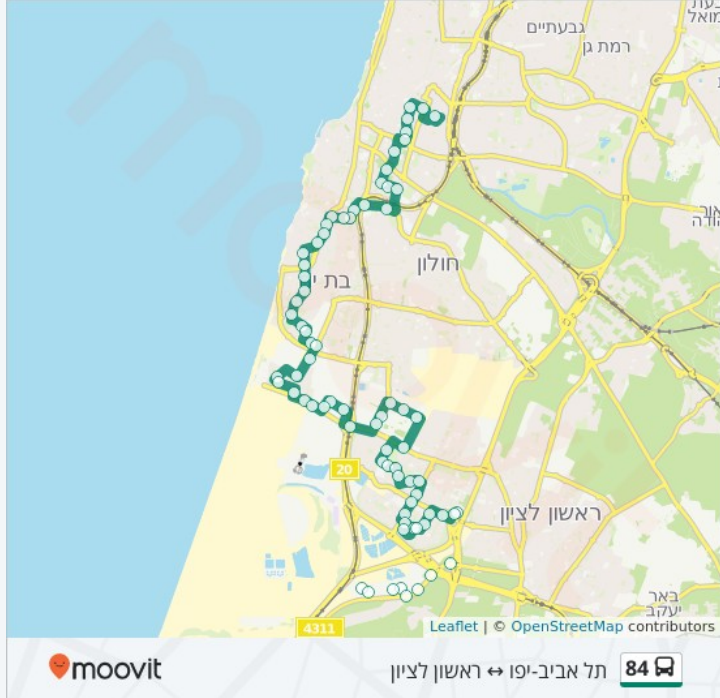

ניסנבאום/העמל, מרכז הספורט/דרך בנין, דרך מנחם

בגין/כורש, חיל התותחנים/אחי הץ, זלמן שזר/חיל הים,

כורש/רחבעם זאבי, בי"ס לכבאות/רחבעם זאבי, רחבעם

זאבי/שד.מרילנד, יוסף ספיר/שמעון ישראלי, השר חיים

שפירא/יוסף ספיר, השר חיים שפירא/הרב שלום ג'חופי, ת.

העברית/המשוררת רחל, מורשת ישראל/הרב נריה, תור

הזהב/לוי אשכול, לוי אשכול/יצחק רבין, המכללה

למינהל/מוטה גור, מוטה גור/אלי ויזל, החצוצרה/התזמורת,

התזמורת/התוף, התזמורת/המצלתיים, המצלתיים/חומה

ומגדל, חומה ומגדל/אושה, חומה ומגדל/ההסתדרות,

ההסתדרות/שדה נחום, תחנה מרכזית חדשה ראשון לציון, ת.

מרכזית רשל"צ/רציפים, מחלף עין הקורא, כביש 4311/כביש

412, כביש 4311/המדע, כביש 4311/מושבין, אריה

שנקר/התגלית, אברהם בומה שביט/התגלית, אברהם בומה

שביט/מרק מושביץ, איקאה/מרק מושביץ