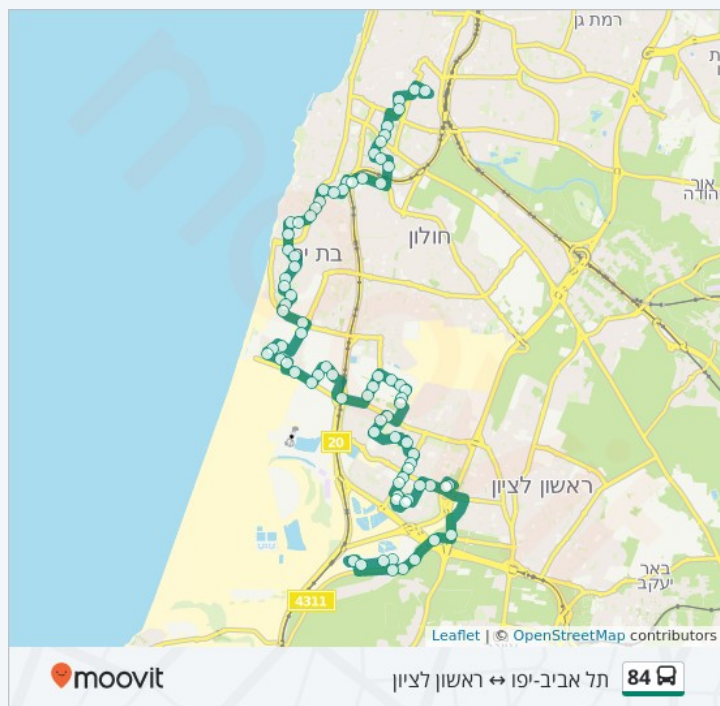

יוסף לישנסקי/ההגנה

Joshef Lishansky

ת. רכבת משה דיין

קנר/משה שרת

32 השר יעקב קנר

משה שרת/גלוסקא

בלפור/יוספטל, הרצל/בלפור, הרצל/ז'בוטינסקי, הרצל/הרב קוק, רוטשילד/ארלוזורוב, רוטשילד/בלפור, שד' העצמאות/רוטשילד, ירושלים/הגבול, שד' ירושלים/הגיבורים, מחרוזת/שד' ירושלים, מחרוזת/פעמונית, נרדור/מחרוזת, מחלף וולפסון/הרב חבינשטיין, ת. רכבת וולפסון, ביי"ח וולפסון, הלוחמים/תל גיבורים, תל גיבורים/שז"ר, ביה"ס ברנר/מאיר גרוסמן, גרינבוים/מאיר גרוסמן, גרינבוים/דרך בן צבי, הרצל/דרך בן צבי, הגן הזואולוגי/הרצל, שוקן/דרך קיבוץ גלויות, שוקן/דרך שלמה, שד' הר ציון/וולפסון, ת.מרכזית ת"א ק.7/רציפים

יוסף ספיר/השר חיים שפירא

6 יוסף ספיר

שדרות רחבעם זאבי/יוסף ספיר

1 יוסף ספיר

בית ספר לכבאות/רחבעם זאבי

2 הפור

כורש/זלמן שזר

13 זלמן שזר