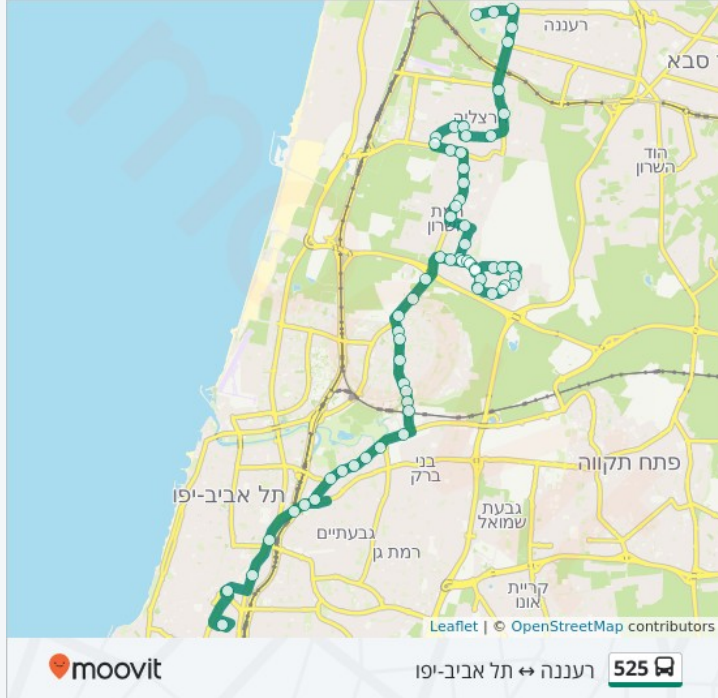

23:15 - 05:40	ראשון
23:15 - 05:40	שני
23:15 - 05:40	שלישי
23:15 - 05:40	רביעי
23:15 - 05:40	חמישי
14:40 - 05:50	שישי
23:00 - 18:00	שבת

מידע על קו 525

כיוון: תל אביב-יפו←רעננה

תחנות: 63

משך הנסיעה: 82 דק'

התחנות בהן עובר הקו: ת.מרכזית ת"א ק.6/רציפים, דרך בגין/הרכבת, המסגר/בן אביגדור, קניון עזריאלי/דרך בגין, ת. רכבת ת"א מרכז/על פרשת דרכים, הבורסה/דרך ז'בוטינסקי, דרך אבא הלל/דרך ז'בוטינסקי, דרך אבא הלל/ביאליק, דרך אבא הלל/רוקח, דרך אבא הלל/התקווה, דרך אבא הלל/רש"י, דרך אבא הלל /דרך ששת הימים, קניון אילון/דרך ששת הימים, ת. רכבת בני ברק/מבצע קדש, מבצע קדש/ראול ולנברג, פנחס רוזן/ראול ולנברג, פנחס רוזן/אשכנזי, פנחס רוזן/שלונסקי, משה סנה/דבורה הנביאה, משה סנה/צה"ל, משה סנה/בני אפרים, בית עלמין צבאי קרית שאול, צומת הכפר הירוק, הראשונים/סוקולוב, הראשונים/תרפ"ד, אוסישקין/דרך ראשונים, קופ"ח/טרומפלדור, טרומפלדור/הזית, המלכים/הרב קוק, בית הלל - קופ"ח, בית הלל/יהודה הנשיא, בית שמאי/מרגנית, בית שמאי/שמואל הנגיד, בית שמאי/המלכים, שבטי ישראל/בית השואבה, שבטי ישראל/סמטת ויצ"ו, שבטי ישראל / התומר, התומר/הרב הרצוג, טרומפלדור/המלכים, משטרה/טרומפלדור, חט"ב קלמן/אוישקין, אוסישקין/הנוטר, שדרות ביאליק/עירייה, מרכז מסחרי/סוקולוב, סוקולוב/אז"ר, סוקולוב / יבנה, מרכז אמירים/בן גוריון, בן גוריון/בר כוכבא, הרב קוק/בן גוריון, הרב קוק/שמשון הגיבור, וייצמן/הרב קוק, בית ספר וייצמן/וייצמן, סוקולוב/הניצנים, קניון לב העיר, העצמאות/בן גוריון, העצמאות/סמטת מקדש המלך, דרך ירושלים/יגאל אלון, ירושלים/הבריגדה, אחוזה/דרך ירושלים, מוסד חינוכי כפר בתי/דרך ים, וייצמן/דרך ירושלים, וייצמן/הנשר, קרית הספורט/וייצמן