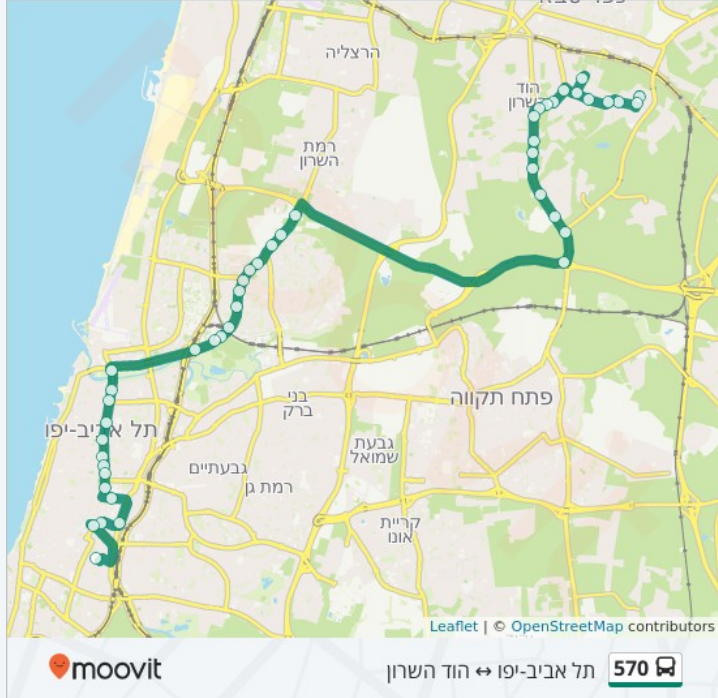

הגולן/החרמון
HaGolan
החרמון/המעגל
HaHermon
ששת הימים/קיבוץ גליות
Sheshet HaYamim
ששת הימים/גולומב
חנקין/נצח ישראל
החומש/חנקין
הנשיאים/חומש
סוקולוב/דרך מגדיאל
Magdiel
מגדיאל/פדויים
Magdiel
בית חולים שלוותה
דרך מגדיאל/הפרסה
הוד השרון מרכז/דרך רמתיים
דרך רמתיים/העמק
צומת ירקונה
קניון מרגלית השרון/דרך רמתיים
דרך רמתיים/אפק
קניון שרונים

מידע על קו 570

כיוון: הוד השרון→תל אביב-יפו

תחנות: 45

משך הנסיעה: 69 דק'

התחנות בהן עובר הקו: הגולן/החרמון, החרמון/המעגל, ששת הימים/קיבוץ גליות, ששת הימים/גולומב, חנקין/נצח ישראל, החומש/חנקין, הנשיאים/חומש, סוקולוב/דרך מגדיאל, מגדיאל/פדויים, בית חולים שלוותה, דרך מגדיאל/הפרסה, הוד השרון מרכז/דרך רמתיים, דרך רמתיים/העמק, צומת ירקונה, קניון מרגלית השרון/דרך רמתיים, דרך רמתיים/אפק, קניון שרונים, צומת עדנים, מחלף ירקון, צומת הכפר הירוק, בית העלמין קרית שאול/משה סנה, משה סנה/בני אפרים, בני אפרים/מנורה, בני אפרים/חנה רובינא, בני אפרים/שד' קק"ל, ביה"ס עמל/בני אפרים, מכללת אפק/בני אפרים, שד' חוק/בכור שטרית, לונה פארק/שד' חוק, גני התערוכה/שדרות חוק, ת. רכבת האוניברסיטה/רוקח, אבן גבירול/שדרות חוק, כיכר מילאנו/אבן גבירול, אבן גבירול/שד' נורדא, אבן גבירול/ארלוזורב (כיוון דרום), עיריית ת"א/אבן גבירול, כיכר רבין/אבן גבירול, אבן גבירול/השופטים, אבן גבירול/שד' שאול המלך, אבן גבירול/מרמורק, החשמונאים/קרליבך, המסגר/יצחק שדה, דרך בגין/נחמני, הרכבת/דרך בגין, ת.מרכזית ת"א ק.7/רציפים

צומת עדנים

מחלף ירקון

צומת הכפר הירוק

בית העלמין קרית שאול/משה סנה

Dr. Elie Tavin

משה סנה/בני אפרים

61 סנה משה

בני אפרים/מנורה