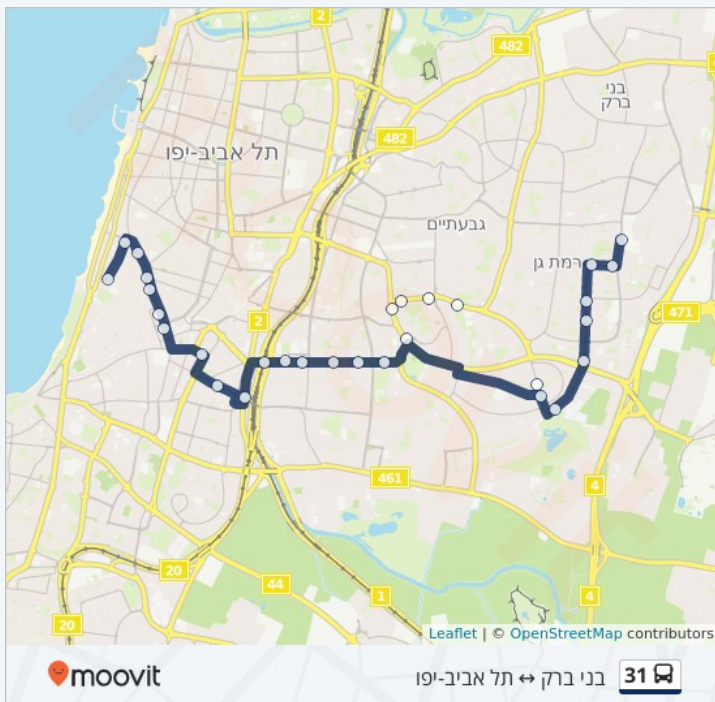

107 לוינסקי

לוינסקי/שד' הר ציון

Lewinski

סלומון/השומרון

Salomon

דרך בגין/אלנבי

5 בגין מנחם

אלנבי/שדרות רוטשילד

113 אלנבי

אלנבי/מזא"ה

83 אלנבי

שוק הכרמל/אלנבי

59 אלנבי

אלנבי/יונה הנביא

35א אלנבי

אלנבי/הירקון

11 אלנבי

תחנת הורדה, מסוף כרמלית

24 דניאל

לוחות זמנים של קו 31

לוח זמנים של קו תל אביב-יפו ← בני ברק

22:00 - 00:00	ראשון
22:00 - 05:30	שני
22:00 - 05:30	שלישי
22:00 - 05:30	רביעי
22:00 - 05:30	חמישי
14:58 - 05:30	שישי
23:30 - 17:38	שבת

מידע על קו 31

כיוון: תל אביב-יפו ← בני ברק

תחנות: 30

משך הנסיעה: 40 דק'

התחנות בהן עובר הקו: הכובשים/דניאל, הכובשים/אלנבי, אלנבי/ביאליק, שוק הכרמל/אלנבי, אלנבי/מזא"ה, בית הכנסת הגדול/אלנבי, אלנבי/שד' רוטשילד, השומר/שד' הר ציון, תחנה מרכזית ת"א/לוינסקי, ת. רכבת ההגנה/החרש, מחלף לה גורדיה, לה גורדיה/המעפילים, לה גורדיה/יגאל אלון, לה גורדיה/לוחמי גליפולי, לה גורדיה/הגיבור האלמוני, לה גורדיה/דרך הטייסים, דרך השלום/דרך הטייסים, דרך השלום/דרך יצחק רבין, דרך יצחק רבין/דרך השלום, דרך יצחק רבין/רביבים, קניון גבעתיים/דרך יצחק רבין, חיאל/יאיר, חיאל/המאה ואחד, כפר המכביה/ברנשטיין, הירדן/אלוף שדה, הירדן/פנחס, הירדן/אצ"ל, דרך נגבה/הירדן, דרך נגבה/בן אליעזר, חזון אי"ש/מרום נווה