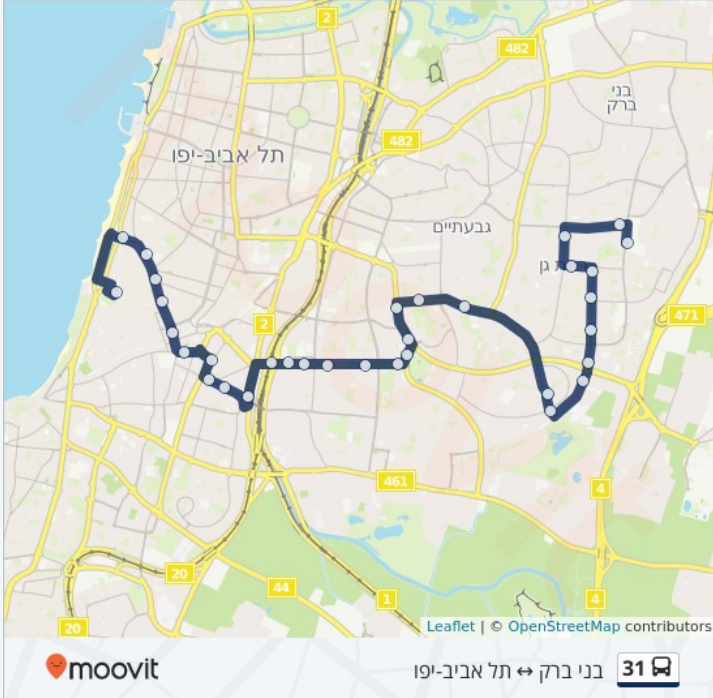

27 לה גוארדיה

לה גוורדיה/המעפילים

19 לה גוארדיה

מחלף לה גוורדיה

לה גווארדיה

ת. רכבת ההגנה/החרש

15 החרש

תחנה מרמית ת"א/לוינסקי

107 לוינסקי

לוינסקי/שד' הר ציון

Lewinski

סלומון/השומרון

Salomon

דרך בגין/אלנבי

5 בגין מנחם

אלנבי/שדרות רוטשילד

113 אלנבי

אלנבי/מזא"ה

83 אלנבי

שוק הכרמל/אלנבי

59 אלנבי

אלנבי/יונה הנביא

35א אלנבי

אלנבי/הירקון

11 אלנבי

תחנת הורדה, מסוף כרמלית

24 דניאל

לוחות זמנים של קו 31

לוח זמנים של קו תל אביב-יפו ← בני ברק

22:00 - 00:00	ראשון
22:00 - 05:30	שני
22:00 - 05:30	שלישי
22:00 - 05:30	רביעי
22:00 - 05:30	חמישי
14:58 - 05:30	שישי
23:30 - 17:38	שבת