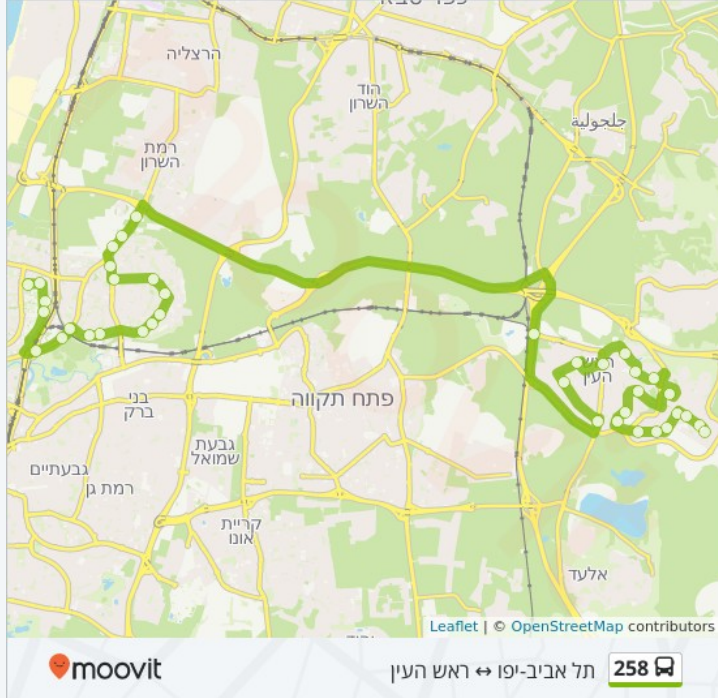

צפה באתר

תל אביב-יפו ↔ ראש העין

258

לקו 258 (תל אביב-יפו ↔ ראש העין) יש 2 מסלולים. במהלך השבוע, שעות הפעילות הן:
 (1) ראש העין←תל אביב-יפו: 06:30 - 09:00 (2) תל אביב-יפו←ראש העין: 16:00 - 18:30
 היעזר באפליקציית מוביט כדי למצוא את התחנה הכי קרובה אליך של קו 258 וכדי לדעת מתי יגיע קו 258

לוחות זמנים של קו 258

לוח זמנים של קו ראש העין←תל אביב-יפו

09:00 - 06:30	ראשון
09:00 - 06:30	שני
09:00 - 06:30	שלישי
09:00 - 06:30	רביעי
09:00 - 06:30	חמישי
לא פעיל	שישי
לא פעיל	שבת

מידע על קו 258

כיוון: ראש העין←תל אביב-יפו

תחנות: 38

משך הנסיעה: 71 דק'

התחנות בהן עובר הקו: נתן אלטרמן/יגאל אלון, יגאל אלון/תרצה אתר, יגאל אלון/אלוף הרב גורן, גולדה מאיר/יגאל אלון, גולדה מאיר/חיים הרצוג, הרב שלום שבזי/ש"י עגנון, הרב שלום שבזי/נלי זקס, מצפה אפק/הרב שלום שבזי, ז'בוטינסקי/שילה, צומת כרמל, מכללת ראש העין/נווה אפיקים, דרך בני/דן, נחל רבה - חט"ב גוונים, דרך הציונות/יונה מכבי, צומת יהודה הלוי, צה"ל/אבן עזרא, שבזי/וולפסון, ככר המשוררים/יהודה לוי, כביש 444/המרץ, צומת הכפר הירוק, בית העלמין קרית שאול/משה סנה, משה סנה/בני אפרים, משה סנה/צה"ל, דבורה הנביאה/משה סנה, דבורה הנביאה/צה"ל, דבורה הנביאה/ראול ולנברג, ראול ולנברג/הנחושת, מטה מרחב ירקון/ראול ולנברג, ראול ולנברג/הברזל, איצטדיון הדר יוסף/בכור שטרית, מרכז הספורט/בכור שטרית, שד' רוקח/בכור שטרית, לונה פארק/שד' רוקח, ת. רכבת האוניברסיטה/רוקח, הפקולטה להנדסה/קלאוזנר, בית התפוצות/קלאוזנר, ביה"ס לרפואה/קלצ'קין, אוניברסיטה איצטדיון

כיוון: ראש העין←תל אביב-יפו

[צפה בלוחות הזמנים של הקו](#)

38 תחנות

- נתן אלטרמן/יגאל אלון
Natan Alterman
- יגאל אלון/תרצה אתר
- יגאל אלון/אלוף הרב גורן
2 יפה ירקוני
- גולדה מאיר/יגאל אלון
Manor
- גולדה מאיר/חיים הרצוג
- הרב שלום שבזי/ש"י עגנון
- הרב שלום שבזי/נלי זקס
- מצפה אפק/הרב שלום שבזי
HaRav Shalom Shabazi
- ז'בוטינסקי/שילה
- צומת כרמל
- מכללת ראש העין/נווה אפיקים
Ugav
- דרך בני/דן
Menachem Begin
- נחל רבה - חט"ב גוונים
- דרך הציונות/יונה מכבי
HaZionut
- צומת יהודה הלוי
- צה"ל/אבן עזרא