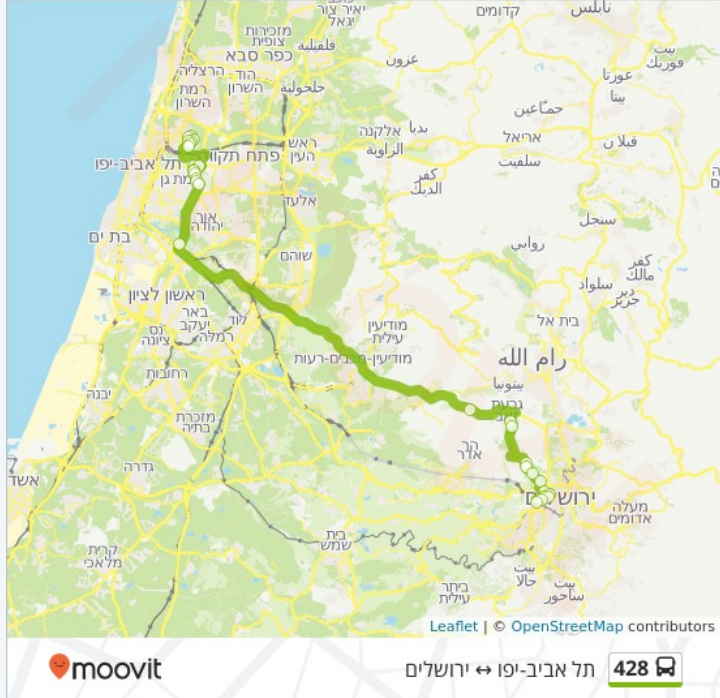

לקו 428 (ירושלים ↔ תל אביב-יפו) יש 2 מסלולים. במהלך השבוע, שעות הפעילות הן:  
 (1) ירושלים-תל אביב-יפו: 13:25 (2) תל אביב-יפו-ירושלים: 13:50 - 14:00  
 היעזר באפליקציית מוביט כדי למצוא את התחנה הכי קרובה אליך של קו 428 וכדי לדעת מתי יגיע קו 428

**תחנות:** 31

**משך הנסיעה:** 89 דק'

**התחנות בהן עובר הקו:** המ"ג/ירמיהו, פתח תקוה/זכרון יעקב, ישיבת אור אלחנן/פתח תקוה, אהל יהושע/שמגר, אוהל יהושע/קדושת אהרון, שפע חיים/יעקובזון, שפע חיים/שדרות גולדה מאיר, גולדה/שלמה הלוי, צומת רמות/גולדה, מרכז מסחרי/גולדה, שדרות גולדה מאיר/יצחק מירסקי, שדרות גולדה מאיר/בנימין מינץ, כביש 436/גבעת זאב, צומת גבעת זאב, מחלף בית חורון, מחלף גנות/כביש 4, מחלף גבעת שמואל/מבצע קדש, הרב כהנמן/קוקה קולה, כהנמן/הרב זוננפלד, כהנמן/פוברסקי, אהרונביץ/ רבי עקיבא, אהרונביץ'/הרב ריינס, אהרונביץ/ קניון בני ברק, מחלף גהה/דרך ז'בוטינסקי, הרוגי מלכות/עולי הגרדום, עולי הגרדום/ניסן כהן, מרכוס/עולי הגרדום, מרכוס/משמר הירדן, משמר הירדן/דבורה הנביאה, דבורה הנביאה/צה"ל, דבורה הנביאה/ראול ולנברג

**כיוון: ירושלים-תל אביב-יפו**

[צפה בלוחות הזמנים של הקו](#)

31 תחנות

המ"ג/ירמיהו
פתח תקוה/זכרון יעקב
ישיבת אור אלחנן/פתח תקוה
אהל יהושע/שמגר Ohel Yehushua
אוהל יהושע/קדושת אהרון Ohel Yehushua
שפע חיים/יעקובזון Shefa Haim
שפע חיים/שדרות גולדה מאיר Shefa Haim
גולדה/שלמה הלוי
צומת רמות/גולדה
מרכז מסחרי/גולדה
שדרות גולדה מאיר/יצחק מירסקי
שדרות גולדה מאיר/בנימין מינץ
כביש 436/גבעת זאב
צומת גבעת זאב
מחלף בית חורון
מחלף גנות/כביש 4
מחלף גבעת שמואל/מבצע קדש
הרב כהנמן/קוקה קולה