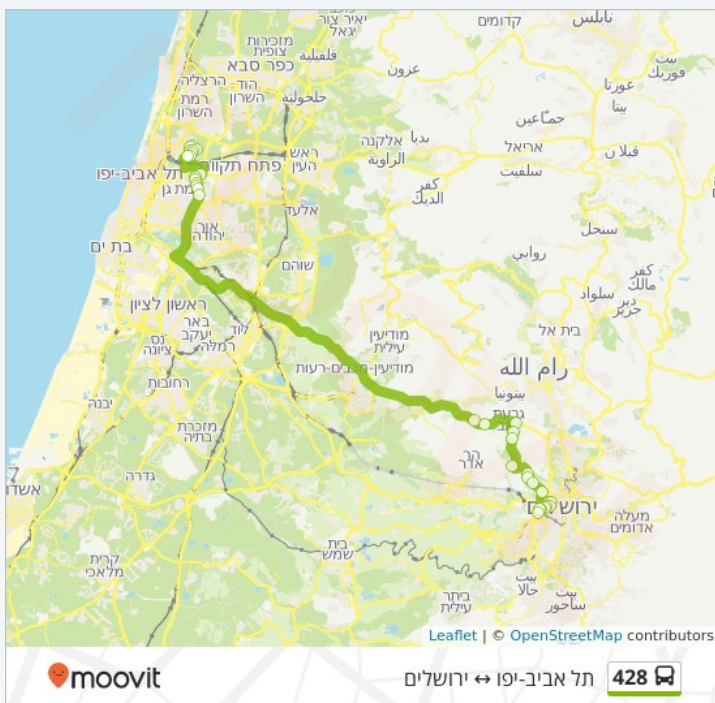

הרב כהנמן/עזרא

הרב כהנמן/הרב זוננפלד/רמת אלחנן

מחלף גבעת שמואל/כביש 4

מחלף בית חורון

אגן האיילות

מחנה עופר

צומת גבעת זאב

גבעת זאב

צומת הר שמואל

שדרות גולדה מאיר/המשורר אצ"ג

לוחות זמנים של קו 428

לוח זמנים של קו תל אביב-יפו ← ירושלים

ראשון	לא פעיל
שני	לא פעיל
שלישי	לא פעיל
רביעי	לא פעיל
חמישי	לא פעיל
שישי	14:00 - 13:50
שבת	20:50 - 20:10

מידע על קו 428

כיוון: תל אביב-יפו ← ירושלים

תחנות: 33

משך הנסיעה: 91 דק'

**התחנות בהן עובר הקו:** דבורה הנביאה/ראול ולנברג, דבורה הנביאה/צה"ל, משמר הירדן/דבורה הנביאה, מרכוס/משמר הירדן, מרכוס/עולי הגרדום, עולי הגרדום/ניסן כהן, עולי הגרדום/בי"ס ישגב, משמר הירדן/טורקוב, מחלף גהה/דרך ז'בוטינסקי, אהרונוביץ/נפחא, אהרונוביץ/הרב ריינס, הרב כהנמן/רבי עקיבא, הרב כהנמן/עזרא, הרב כהנמן/רמת אלחנן, מחלף גבעת שמואל/כביש 4, מחלף בית חורון, אגן האיילות, מחנה עופר, צומת גבעת זאב, גבעת זאב, צומת הר שמואל, שדרות גולדה מאיר/המשורר אצ"ג, שדרות גולדה מאיר/אברהם רקנאטי, מרכז מסחרי/גולדה, צומת רמות/גולדה, קרית מדע/גולדה מאיר, שפע חיים/שדרות גולדה מאיר, שפע חיים/יעקובזון, אוהל יהושע/קדושת אהרון, אהל יהושע/שמגר, פתח תקווה א, פתח תקווה/זכרון יעקב, המ"ג/ירמיהו