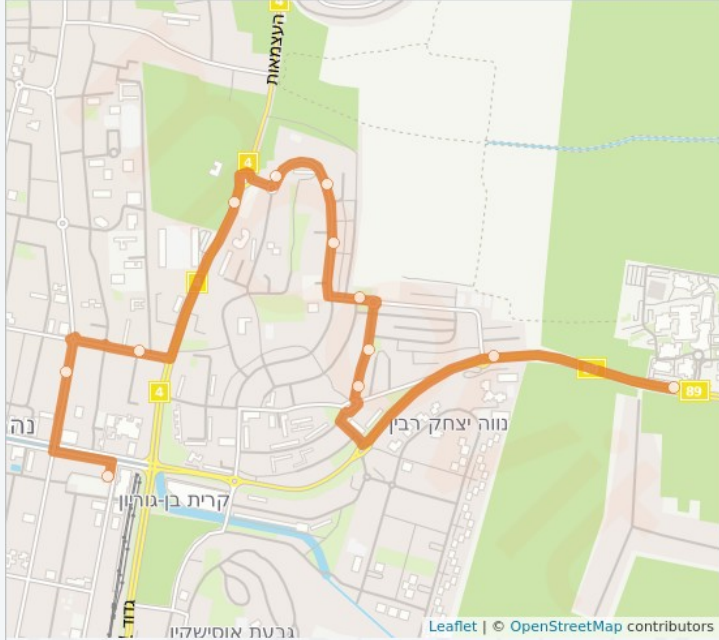

תחנות: 12

משך הנסיעה: 8 דק'

התחנות בהן עובר הקו: בית חולים ממשלתי, שד. הנשיא בן צבי/דרך הזיתים, רבי עקיבא/דרך סטרומה, קיבוץ גליות/נחמן סירקין, קיבוץ גליות/נחמן סירקין, קיבוץ גליות/הר תבור, ספריה עירונית/דרך העצמאות, המייסדים/בר יהודה, המייסדים/הרצל, ת. מרכזית נהריה/הורדה

כיוון: מ.א. מטה אשר ← נהרייה

[צפה בלוחות הזמנים של הקו](#)

12 תחנות

בית חולים ממשלתי

שד. הנשיא בן צבי/דרך הזיתים

השיירה/יחיעם

דרך השיירה/רמב"ם

HaShayara

רבי עקיבא/דרך סטרומה

Rabi Akiva

קיבוץ גליות/נל"י

נל"י

קיבוץ גליות/נחמן סירקין

Kibutz Galuyot

קיבוץ גליות/הר תבור

Har Tavor

ספריה עירונית/דרך העצמאות

HaAtzmaut

המייסדים/בר יהודה

המייסדים/הרצל

ת. מרכזית נהריה/הורדה

נהרייה ↔ מ.א. מטה אשר

ת. מרכזית נהרייה/רציפים

צומת נהריה