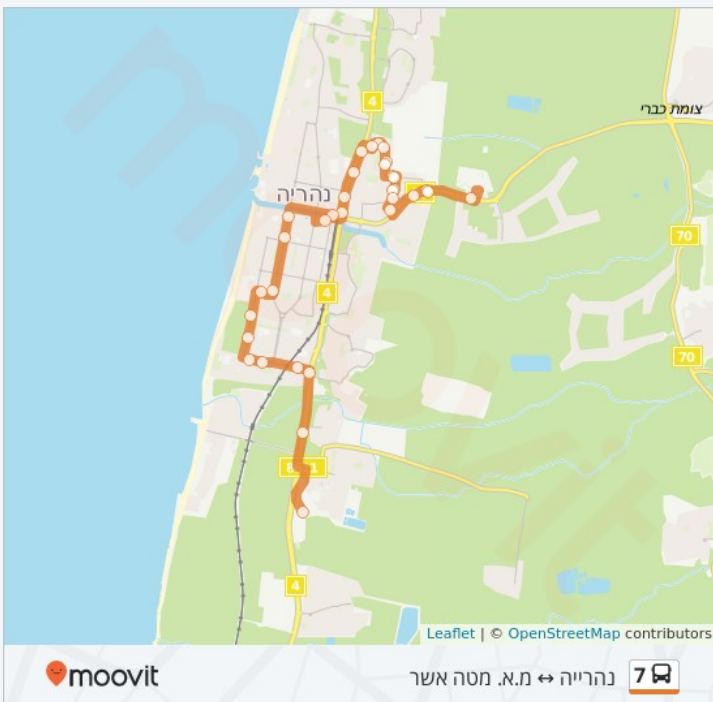

HaNegev

שדרות הנשיא בן צבי/מכבי אש

שד. הנשיא בן צבי/דרך הזיתים

בית חולים ממשלתי

שד. הנשיא בן צבי/דרך הזיתים

השיירה/יחיעם

דרך השיירה/רמב"ם

HaShayara

רבי עקיבא/דרך סטרומה

Rabi Akiva

קיבוץ גלויות/ביל"י

ביל"י

קיבוץ גלויות/נחמן סירקין

Kibutz Galuyot

קיבוץ גלויות/הר תבור

Har Tavor

ספריה עירונית/דרך העצמאות

HaAtzmaut

צומת נהריה

7 חניתה

ויצמן/ישורון

לוחות זמנים של קו 7

לוח זמנים של קו נהרייה ← מ.א. מטה אשר

07:15	ראשון
07:15	שני
07:15	שלישי
07:15	רביעי
07:15	חמישי
לא פעיל	שישי
לא פעיל	שבת

מידע על קו 7

כיוון: נהרייה ← מ.א. מטה אשר

תחנות: 33

משך הנסיעה: 27 דק'

התחנות בהן עובר הקו: ת. מרכזית נהריה/רציפים, צומת נהריה, דרך העצמאות/דרך יחיעם, העצמאות/המייסדים, קיבוץ גלויות/הר תבור, קיבוץ גלויות/ביל"י, רבי עקיבא/דרך השיירה, דרך השיירה/רמב"ם, הנגב/עמק יזרעאל, שדרות הנשיא בן צבי/מכבי אש, שד. הנשיא בן צבי/דרך הזיתים, בית חולים ממשלתי, שד. הנשיא בן צבי/דרך הזיתים, השיירה/יחיעם, דרך השיירה/רמב"ם, רבי עקיבא/דרך סטרומה, קיבוץ גלויות/ביל"י, קיבוץ גלויות/נחמן סירקין, קיבוץ גלויות/הר תבור, ספריה עירונית/דרך העצמאות, צומת נהריה, ויצמן/ישורון, הנריטה סולד/ויצמן, ויצמן/הסייפן, בלפור/הסייפן, בלפור 2, בלפור/זלמן שז"ר, זלמן שז"ר/בלפור, זלמן שז"ר/הצלף, שד. זלמן שז"ר/אירית, מסעף עין שרה, מסעף מזרעה / כביש 4, מרכז מסחרי 2