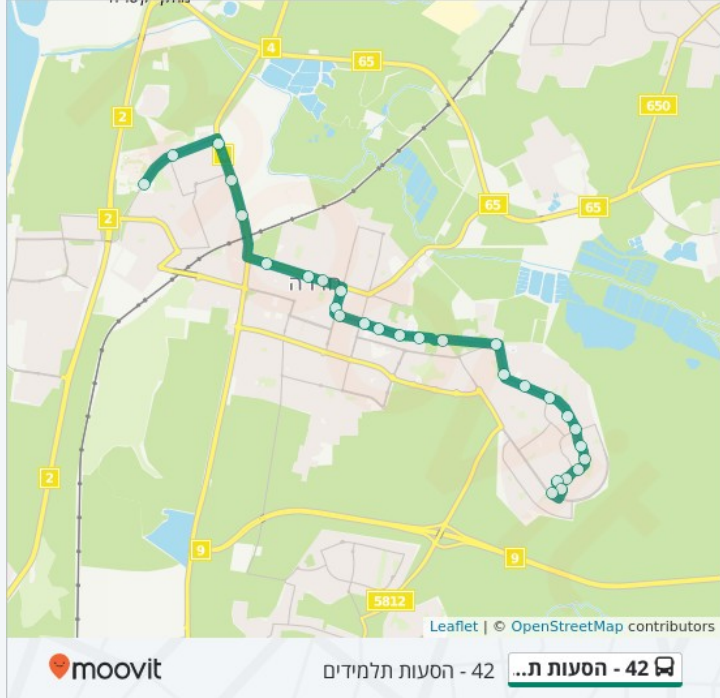

לקו 42 - הסעות תלמידים יש מסלול אחד. במהלך השבוע, שעות הפעילות הן:

(1) ישיבת בני עקיבא/השלום←קניון גני הדרים/הפרדס: 15:35

היעזר באפליקציית מוביט כדי למצוא את התחנה הכי קרובה אליך של קו 42 - הסעות תלמידים וכדי לדעת מתי יגיע קו 42 - הסעות תלמידים

לוחות זמנים של קו 42 - הסעות תלמידים

לוח זמנים של קו ישיבת בני עקיבא/השלום←קניון גני הדרים/הפרדס

15:35	ראשון
15:35	שני
13:50	שלישי
15:35	רביעי
15:35	חמישי
11:45	שישי
לא פעיל	שבת

כיוון: ישיבת בני עקיבא/השלום←קניון גני הדרים/הפרדס

[צפה בלוחות הזמנים של הקו](#)

29 תחנות

ישיבת בני עקיבא/השלום
השלום/בר אילן
צומת חרושת
צומת נווה חיים
אזור תעשייה דרומי
שדרות החרות/הרב עוזיאל
הנשיא וייצמן/הלל יפה
הנשיא וייצמן/הבנים
הגיבורים/הנשיא וייצמן
הגיבורים/הרב רט סמואל
הרב רט סמואל/הגיבורים
חטיבת גולני/חברת עזרא Hativat Golani
חטיבת גולני/כספי
חטיבת גולני/נהלל
חטיבת גולני/נהלל
חטיבת גולני/נהלל
חטיבת גולני/העצמאות Yefe Nof
העצמאות/כ"ט בנובמבר

מידע על קו 42 - הסעות תלמידים

כיוון: ישיבת בני עקיבא/השלום←קניון גני הדרים/הפרדס

תחנות: 29

משך הנסיעה: 22 דק'

התחנות בהן עובר הקו: ישיבת בני עקיבא/השלום, השלום/בר אילן, צומת חרושת, צומת נווה חיים, אזור תעשייה דרומי, שדרות החרות/הרב עוזיאל, הנשיא וייצמן/הלל יפה, הנשיא וייצמן/הבנים, הגיבורים/הנשיא וייצמן, הגיבורים/הרב רט סמואל, הרברט סמואל/הגיבורים, חטיבת גולני/חברת עזרא, חטיבת גולני/כספי, חטיבת גולני/נהלל, חטיבת גולני/נהלל, חטיבת גולני/נהלל, חטיבת גולני/העצמאות, העצמאות/כ"ט בנובמבר, העצמאות/שדרות האביב, העצמאות/יציאת אירופה, קיבוץ גלויות/גדות, קיבוץ גלויות/השושנים, קיבוץ גלויות/ בית ספר פאר עם, קיבוץ גלויות/חיפה, השושנים/חיפה, השושנים/התאנים, השושנים, התאנים/נחל פולג, קניון גני הדרים/הפרדס