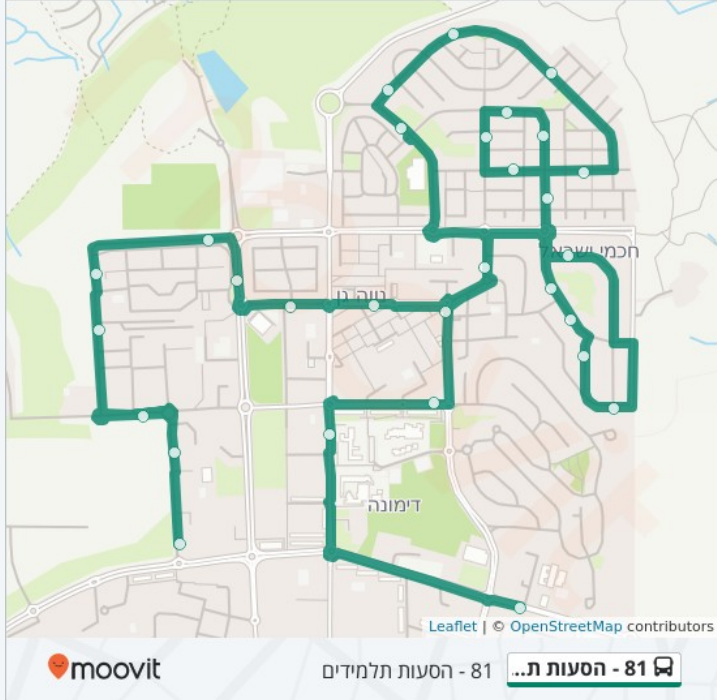

לוחות זמנים של קו 81 - הסעות תלמידים

לוח זמנים של קו העצמאות/רחבת הסוכנות←עליה/בית ספר זינמן

07:25	ראשון
07:25	שני
07:25	שלישי
07:25	רביעי
07:25	חמישי
07:25	שישי
לא פעיל	שבת

מידע על קו 81 - הסעות תלמידים

כיוון: העצמאות/רחבת הסוכנות←עליה/בית ספר זינמן

תחנות: 29

משך הנסיעה: 27 דק'

התחנות בהן עובר הקו: העצמאות/רחבת הסוכנות, העצמאות/צוקרמן, ורדימון/העצמאות, יצחק שדה/האצל, יצחק שדה/יצחק טבנקין, התפוצות/גולדה מאיר, שדרות גולדה מאיר/סטרומה, סטרומה/טיילת ספורט, מרחבים/נתיב הצפרים, אלחריזי/שמעון בר-יוחאי, אלחריזי/אבן עזרא, אבן עזרא/שלום שבזי, שלום שבזי, אבן גבירול/אלחריזי ב, כליל החורש/מורן החורש, מורן החורש/קטלב, קטלב/דפנה, חרוב/כליל החורש, כליל החורש/מורן החורש, מורן החורש/שייף, שייף/טופח, שייף/צורית, שייף/אלה, אלה/מרים הנביאה, הרב חיים פינטו/יהודה לוי, השלווה/דוד אלעזר, המעפיל/השלווה, בן גוריון/בית ספר בן עטר, עליה/בית ספר זינמן

כיוון: העצמאות/רחבת הסוכנות←עליה/בית ספר זינמן

[צפה בלוחות הזמנים של הקו](#)

29 תחנות

- העצמאות/רחבת הסוכנות
- העצמאות/צוקרמן
- ורדימון/העצמאות
- יצחק שדה/האצל
Yizhak Sadeh
- יצחק שדה/יצחק טבנקין
- התפוצות/גולדה מאיר
- שדרות גולדה מאיר/סטרומה
Golda Meir Avenue
- סטרומה/טיילת ספורט
Struma
- מרחבים/נתיב הצפרים
Merhaviva
- אלחריזי/שמעון בר-יוחאי
- אלחריזי/אבן עזרא
Alharizi
- אבן עזרא/שלום שבזי
Ibn Ezra
- שלום שבזי
- אבן גבירול/אלחריזי ב
- כליל החורש/מורן החורש
Sahlevan HaHoresh
- מורן החורש/קטלב
Livne