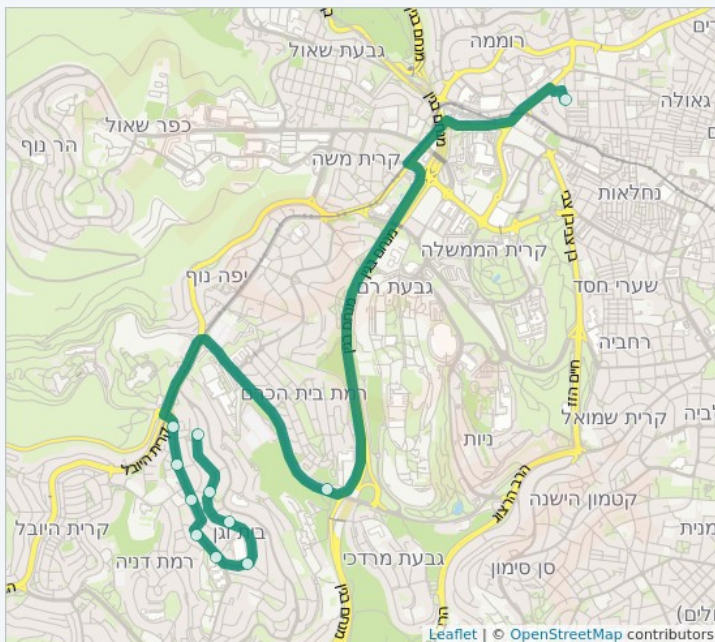

מידע על קו 844 - הסעות תלמידים

כיוון: רש"י/גשר החיים←בית וגן/עוזיאל

תחנות: 11

משך הנסיעה: 21 דק'

התחנות בהן עובר הקו: רש"י/גשר החיים, צומת גבעת מרדכי/בייט, הפסגה/שד' הרצל, הפסגה/הרשד"ם, הפסגה/תורה ועבודה, הרב פרנק/הפסגה, קרית נוער/הרב פרנק, הרב פרנק/משולם ראט, בית וגן/הרב אלפיה, בית וגן/הרב שאג, בית וגן/עוזיאל