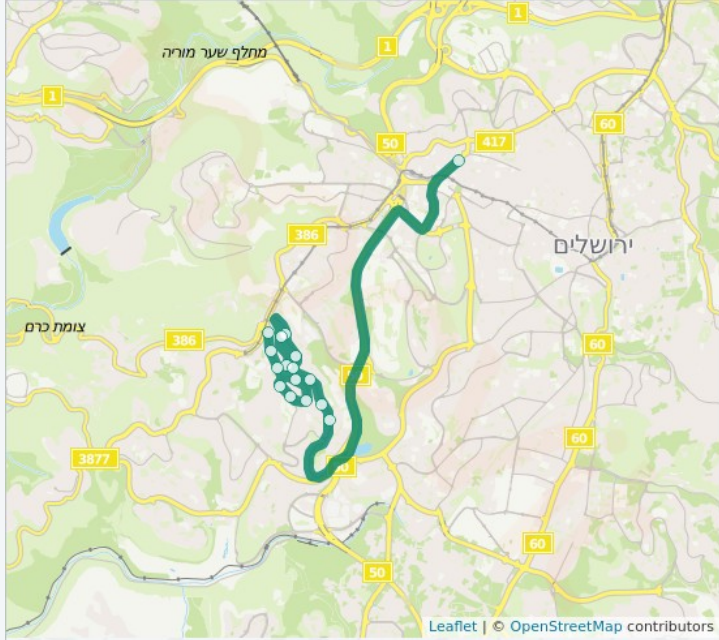

לקו 844 - הסעות תלמידים יש 2 מסלולים. במהלך השבוע, שעות הפעילות הן:
 (1) הפסגה/שד' הרצל ← שרי ישראל/חשמונאים: 07:20 (2) רש"י/גשר החיים ← בית וגן/עוזיאל: 14:35
 היעור באפליקציית מוביט כדי למצוא את התחנה הכי קרובה אליך של קו 844 - הסעות תלמידים וכדי לדעת מתי יגיע קו 844 - הסעות תלמידים

לוחות זמנים של קו 844 - הסעות תלמידים

לוח זמנים של קו הפסגה/שד' הרצל ← שרי ישראל/חשמונאים

07:20	ראשון
07:20	שני
07:20	שלישי
07:20	רביעי
07:20	חמישי
07:20	שישי
לא פעיל	שבת

מידע על קו 844 - הסעות תלמידים

כיוון: הפסגה/שד' הרצל ← שרי ישראל/חשמונאים

תחנות: 16

משך הנסיעה: 21 דק'

התחנות בהן עובר הקו: הפסגה/שד' הרצל,

הפסגה/הרשד"ם, הפסגה/תורה ועבודה, הרב פרנק/הפסגה, קרית נוער/הרב פרנק, הרב פרנק/משולם ראט, בית וגן/הרב אלפיה, בית וגן/הרב שאג, בית וגן/עוזיאל, עוזיאל/מבוא פרנקל, עוזיאל, מלון שלום/עוזיאל, עוזיאל/מיכלין, עוזיאל/מתנדבים, נר דוד/מרץ, שרי ישראל/חשמונאים

כיוון: הפסגה/שד' הרצל ← שרי ישראל/חשמונאים

[צפה בלוחות הזמנים של הקו](#)

16 תחנות

הפסגה/שד' הרצל
הפסגה/הרשד"ם Ha'Rashdam
הפסגה/תורה ועבודה
הרב פרנק/הפסגה
קרית נוער/הרב פרנק Ha'Rav Elfiah
הרב פרנק/משולם ראט
בית וגן/הרב אלפיה
בית וגן/הרב שאג HaRav Avraham Shag
בית וגן/עוזיאל
עוזיאל/מבוא פרנקל
עוזיאל
מלון שלום/עוזיאל
עוזיאל/מיכלין
עוזיאל/מתנדבים
נר דוד/מרץ
שרי ישראל/חשמונאים HaHashmonaim