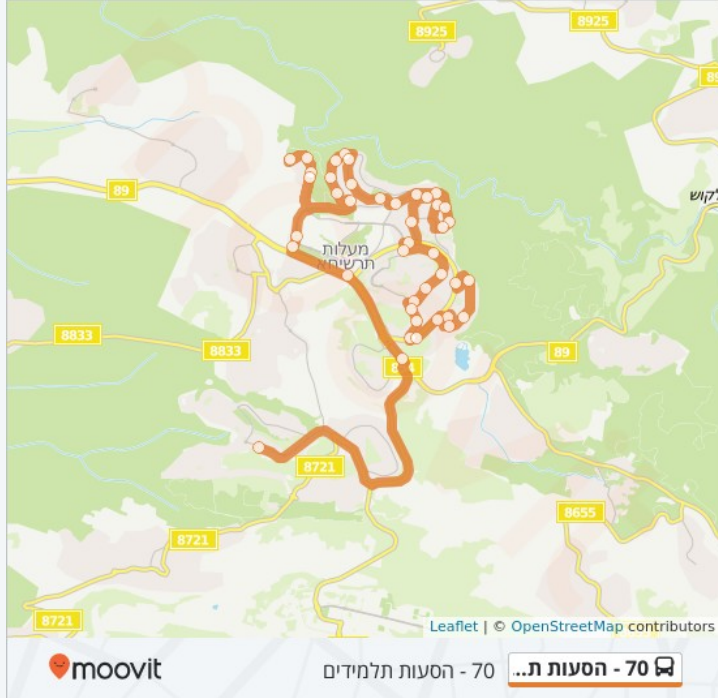

מידע על קו 70 - הסעות תלמידים

כיוון: כפר ורדים←מעלות-תרשיחא
תחנות: 42

משך הנסיעה: 48 דק'

התחנות בהן עובר הקו: בית ספר ניסויי תפן, צומת תפן, מסעף מעלות צפון, צ. פארק תעשייה/שד. הנשיא הרצוג, שד. הנשיא הרצוג/תובל, הסחלב/קהילת יהדות צרפת, כיכר יהדות צרפת, דולב/קהילת יהדות צרפת, הסחלב/קהילת יהדות צרפת, שנהר/שוהם, שניר/שוהם, שוהם/שניר, שוהם/ספיר, ספיר/שיזף, ספיר/סתוונית, ספיר/אדמונית החורש, שדרות הנשיא הרצוג/ספיר, אודם/שד. הנשיא הרצוג, מרוה/שד. הנשיא הרצוג, מרוה/שדרות הנשיא הרצוג, מרוה/הדפנה, מרוה/הדפנה, ההגנה/השומר, ההגנה/אצ"ל, שדרות ירושלים/שיבת ציון, שד. ירושלים/שד. מ"ג המעפילים, מעלה חסון/קרן היסוד, קרן היסוד 1, קרן היסוד/מעלה אלון, בן גוריון/האחים, בן גוריון/הכרמים, עירייה, המעפילים/כלנית, שד. מ"ג המעפילים/כלנית, מ"ג המעפילים/כלנית, בית ספר אורט/שדרות מ"ג המעפילים, רקפת/עדעד, הורד/יקינטון, יקינטון/משעול הברוש, יסמין/קורנית, מ"ג המעפילים/הנרקיס

כיוון: כפר ורדים←מעלות-תרשיחא

[צפה בלוחות הזמנים של הקו](#)

42 תחנות

בית ספר ניסויי תפן
Tavor

צומת תפן

מסעף מעלות צפון

צ. פארק תעשייה/שד. הנשיא הרצוג

שד. הנשיא הרצוג/תובל
HaNassi Ben Zvi Avenue

הסחלב/קהילת יהדות צרפת
Kehilat Yehude Tzarfat

כיכר יהדות צרפת

דולב/קהילת יהדות צרפת

הסחלב/קהילת יהדות צרפת
Kehilat Yehude Tzarfat

שוהם/שניר

שניר/שוהם

שניר/שוהם

שוהם/שניר

שוהם/ספיר
Mishol HaShezif

ספיר/שיזף
Mishol HaShezif

ספיר/סתוונית
Sitvanit

ספיר/אדמונית החורש

שדרות הנשיא הרצוג/ספיר

אודם/שד. הנשיא הרצוג
HaNassi Ben Zvi Avenue

מרווה/שד. הנשיא הרצוג

מרווה/שדרות הנשיא הרצוג