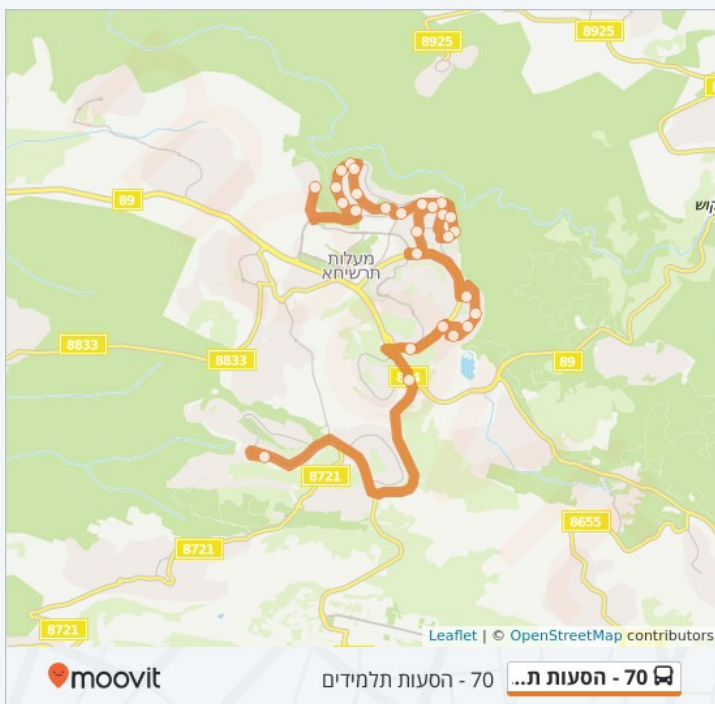

הסחלב/קהילת יהדות צרפת
Kehilat Yehude Tzarfat

שוהם/שניר

שניר/שוהם

שניר/שוהם

שוהם/שניר

שוהם/ספיר
Mishol HaShezif

ספיר/שיזף
Mishol HaShezif

ספיר/סתוונית
Sitvanit

ספיר/אדמונית החורש

שדרות הנשיא הרצוג/ספיר

אודם/שד. הנשיא הרצוג
HaNassi Ben Zvi Avenue

מרווה/שד. הנשיא הרצוג

מרווה/שדרות הנשיא הרצוג

מרווה/הדפנה

מרווה/הדפנה

ההגנה/השומר

ההגנה/אצ"ל
HaHagana

שדרות ירושלים/שיבת ציון

שד. ירושלים/שד. מ"ג המעפילים

יסמין/קורנית

יקינטון/משעול האשל

יקינטון/משעול הברוש

הורד/יקינטון

לוחות זמנים של קו 70 - הסעות תלמידים
לוח זמנים של קו מעלות-תרשיחא-כפר ורדים

06:45	ראשון
06:45	שני
06:45	שלישי
06:45	רביעי
06:45	חמישי
06:45	שישי
לא פעיל	שבת

מידע על קו 70 - הסעות תלמידים

כיוון: מעלות-תרשיחא-כפר ורדים

תחנות: 27

משך הנסיעה: 34 דק'

התחנות בהן עובר הקו: הסחלב/קהילת יהדות צרפת, שוהם/שניר, שניר/שוהם, שניר/שוהם, שוהם/שניר, שוהם/ספיר, ספיר/שיזף, ספיר/סתוונית, ספיר/אדמונית החורש, שדרות הנשיא הרצוג/ספיר, אודם/שד. הנשיא הרצוג, מרווה/שד. הנשיא הרצוג, מרווה/השומר, הרצוג, מרווה/הדפנה, מרווה/הדפנה, ההגנה/השומר, ההגנה/אצ"ל, שדרות ירושלים/שיבת ציון, שד. ירושלים/שד. מ"ג המעפילים, יסמין/קורנית, יקינטון/משעול האשל, יקינטון/משעול הברוש, הורד/יקינטון, בית ספר אורט/שדרות מ"ג המעפילים, שד. מ"ג המעפילים/כלנית, צומת תפן, בית ספר ניסויי תפן