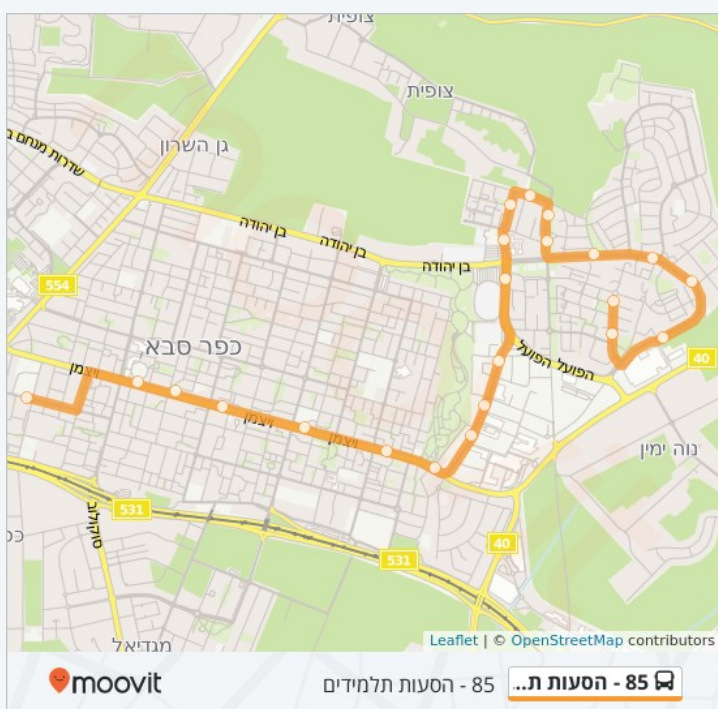

ויצמן/גייסות השריון

ויצמן/תל חי

ויצמן/רוטשילד

ויצמן/ירושלים

קניון ערים/ויצמן

שד. ששת הימים/זאב גלר

לוחות זמנים של קו 85 - הסעות תלמידים

לוח זמנים של קו עמק החולה/עמק זבולון←שד. ששת הימים/זאב גלר

07:30	ראשון
07:30	שני
07:30	שלישי
07:30	רביעי
07:30	חמישי
07:30	שישי
לא פעיל	שבת

מידע על קו 85 - הסעות תלמידים

כיוון: עמק החולה/עמק זבולון←שד. ששת הימים/זאב גלר

תחנות: 22

משך הנסיעה: 23 דק'

התחנות בהן עובר הקו: עמק החולה/עמק זבולון, עמק החולה/משעול עמק חפר, בית ספר רמז/דרך אלי הורוביץ, לוי אשכול/שלמה המלך, בן יהודה/לוי אשכול, בן יהודה/חטיבת הנח"ל, דרך המוביל/דוכיפת, דרך המוביל/העגורים, נחליאלי/עפרוני, זמיר/נחליאלי, זמיר/הנשר, בן יהודה/דרך הפועל, התע"ש/יד חרוצים, התע"ש/יוחנן הסנדלר, התע"ש/גלגלי הפלדה, ויצמן/הר תבור, ויצמן/גייסות השריון, ויצמן/תל חי, ויצמן/רוטשילד, ויצמן/ירושלים, קניון ערים/ויצמן, שד. ששת הימים/זאב גלר

וייצמן/נורדאו

ויצמן/התעש

קניון

כביש 40/55

דרך הפועל/55

בן יהודה/דרך הפועל

בן יהודה/דרך המוביל

HaMovil