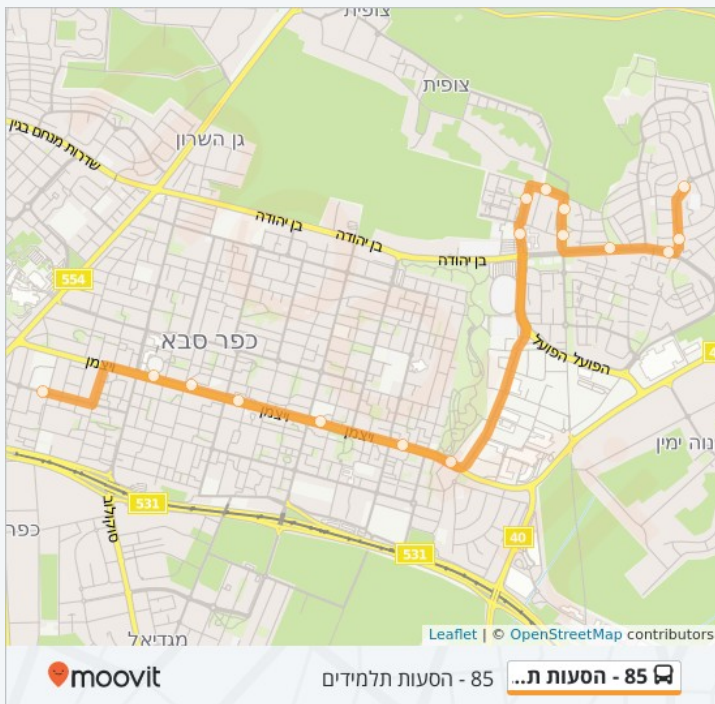

קניון ערים/וייצמן

שד. ששת הימים/זאב גלר

לוחות זמנים של קו 85 - הסעות תלמידים

לוח זמנים של קו מסוף קפלן-שד. ששת הימים/זאב גלר

07:30	ראשון
07:30	שני
07:30	שלישי
07:30	רביעי
07:30	חמישי
07:30	שישי
לא פעיל	שבת

מידע על קו 85 - הסעות תלמידים

כיוון: מסוף קפלן-שד. ששת הימים/זאב גלר

תחנות: 16

משך הנסיעה: 20 דק'

התחנות בהן עובר הקו: מסוף קפלן, הנביאים/יחזקאל, בן יהודה/לוי אשכול, בן יהודה/חטיבת הנח"ל, דרך המוביל/דזוכיפת, דרך המוביל/העגורים, נחליאלי/עפרוני, זמיר/נחליאלי, זמיר/הנשר, וייצמן/הר תבור, וייצמן/גייסות השריון, וייצמן/תל חי, וייצמן/רוטשילד, וייצמן/ירושלים, קניון ערים/וייצמן, שד. ששת הימים/זאב גלר