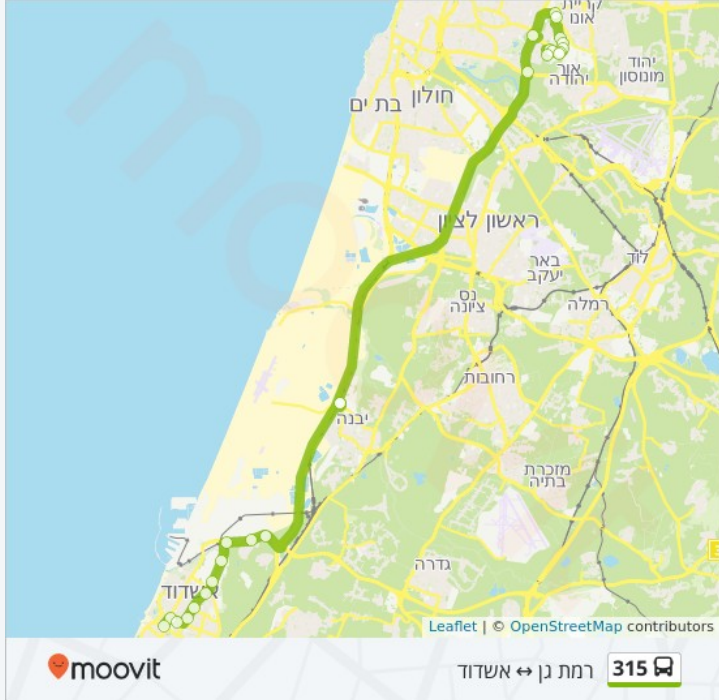

בקו"ם/שדרות אהרון קציר

ביה"ח תל השומר

בית החולים תל השומר/גריאטריה

בית החולים תל השומר/מד"א

ביה"ח תל השומר

ביה"ח תל השומר-ילדים

ביה"ח תל השומר-מיון