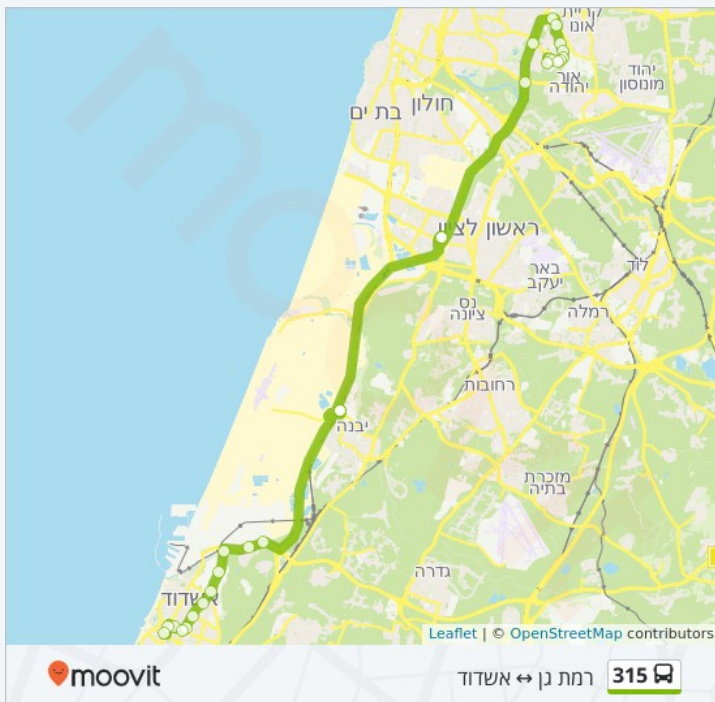

תחנות: 25

משך הנסיעה: 58 דק'

התחנות בהן עובר הקו: ת. מרכזית אשדוד/רציפים, שד. ירושלים/שד. הרצל, שד' ירושלים/התקומה, בני ברית/יהודה הלוי, שדרות בני ברית/יצחק הנשיא, בני ברית/הפלמח, שד.בני ברית/הנחושת, בני ברית / הבושם, צומת נמל אשדוד, צומת ניר גלים, צומת נווה הרצוג, ת. מרכזית יבנה, ת. מרכזית יבנה/רציפים, מחלף מסובים, כביש 4/מחלף אלוף שדה, אוניברסיטת בר אילן/שדרות אהרון קציר, שדרות אהרון קציר/כפר אז"ר, שדרות אהרון קציר/מנדס, בקו"ם/שדרות אהרון קציר, ביה"ח תל השומר, בית החולים תל השומר/גריאטריה, בית החולים תל השומר/מד"א, ביה"ח תל השומר, ביה"ח תל השומר-ילדים, ביה"ח תל השומר-מיון

בני ברית/הפלמח
 Sderot Bnei Brit

שד.בני ברית/הנחושת

בני ברית / הבושם

צומת נמל אשדוד

צומת ניר גלים

צומת נווה הרצוג

ת. מרכזית יבנה

ת. מרכזית יבנה/רציפים

בית החולים תל השומר/מד"א

ביה"ח תל השומר

ביה"ח תל השומר-ילדים

ביה"ח תל השומר-מיון

לוחות זמנים של קו 315
לוח זמנים של קו רמת גן-אשדוד

21:30 - 07:30	ראשון
21:30 - 07:30	שני
21:30 - 07:30	שלישי
21:30 - 07:30	רביעי
21:30 - 07:30	חמישי
12:30	שישי
לא פעיל	שבת

מידע על קו 315

כיוון: רמת גן-אשדוד

תחנות: 28

משך הנסיעה: 66 דק'

התחנות בהן עובר הקו: ביה"ח תל השומר-מיון, בית החולים תל השומר/ילדים, תל השומר/מעבדות, בית החולים תל השומר/מד"א, בית החולים תל השומר/גריאטריה, בית החולים תל השומר/שיקום, בקו"ם/שדרות אהרון קציר, שד' אהרון קציר/מנדס, שדרות אהרון קציר/שמחה הולצברג, אוניברסיטת בר אילן/דרך אשכול, כביש 4/מחלף אלוף שדה, מחלף מסובים, תחנה מרכזית חדשה ראשון לציון, ת. מרכזית רשל"צ/רציפים, ת. מרכזית יבנה, צומת נווה הרצוג, צומת ניר גלים, צומת נמל אשדוד, בני ברית/הבושם, בני ברית/האורגים, בני ברית/מורדי הגיטאות, שד.בני ברית/יצחק הנשיא, בני ברית/הודה הלוי, שדרות ירושלים/אבן עזרא, שדרות ירושלים/אבן עזרא, שדרות ירושלים, תחנה מרכזית אשדוד