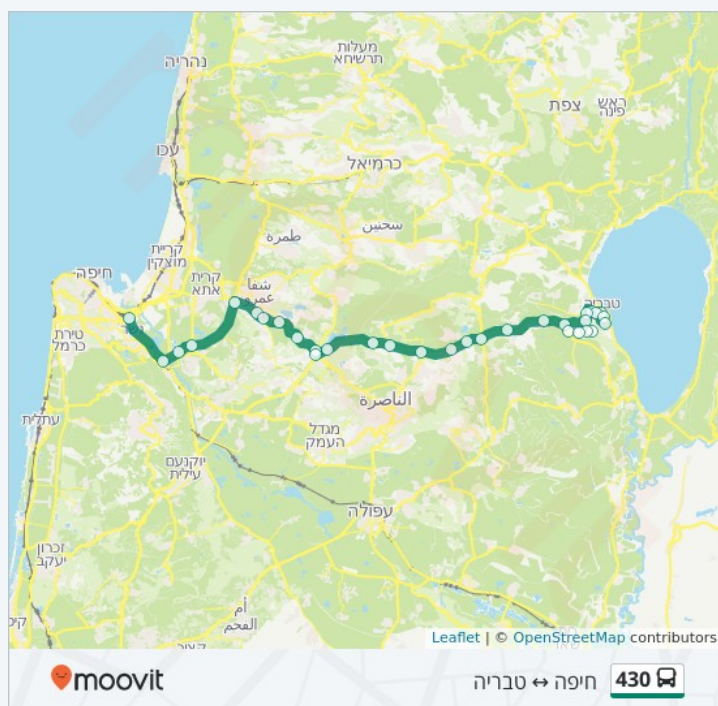

מחלף גולני/לכיוון מזרח

צומת גבעת אבני

פארק תעשייה קדמת

צומת פוריה

צומת מצפה

שדרות מנחם בגין/ספיר

צומת כפר חיטים

שדרות מנחם בגין/וינגייט

מחלף הושעיה

צומת הלוחם הבדואי

צומת המוביל

מסעף אלון הגליל

לוחות זמנים של קו 430

לוח זמנים של קו טבריה ← חיפה

22:00 - 05:30	ראשון
22:00 - 05:30	שני
22:00 - 05:30	שלישי
22:00 - 05:30	רביעי
22:00 - 05:30	חמישי
15:30 - 06:50	שישי
22:15 - 16:45	שבת

מידע על קו 430

כיוון: טבריה ← חיפה

תחנות: 32

משך הנסיעה: 55 דק'

התחנות בהן עובר הקו: ת. מרכזית טבריה/רציפים,

אלחדיף/טבור הארץ, נייברג/אוהל יעקב, שמעון דהאן, שדרות מנחם בגין/וינגייט, צומת כפר חיטים, שדרות ספיר/דרך מנחם בגין, שד. ספיר/יפה נוף, הנשיא וייצמן/שז"ר, וייצמן/האבות, צומת טבריה, צומת פוריה, צומת פארק תעשיות קדמת, צומת גבעת אבני, מחלף גולני/לכיוון מערב, צומת מחנה שמשון, מחלף טורען, צומת בית רימון, צומת ערב אל היב, מחלף הושעיה, צומת הלוחם הבדואי, צומת המוביל, מסעף אלון הגליל, צומת ביר אל מכסור, מסעף המחצבה מערב/כביש 79, צומת הרדוף, צומת שפרעם, צומת סומך, צומת זבולון, צומת כפר חסידים, מחלף יגור, ת. מרכזית המפרץ/הורדה

צומת ביר אל מכסור

מסעף המחצבה מערב/כביש 79

צומת הרדוף

צומת שפרעם

צומת סומך

צומת זבולון

צומת כפר חסידים

מחלף יגור