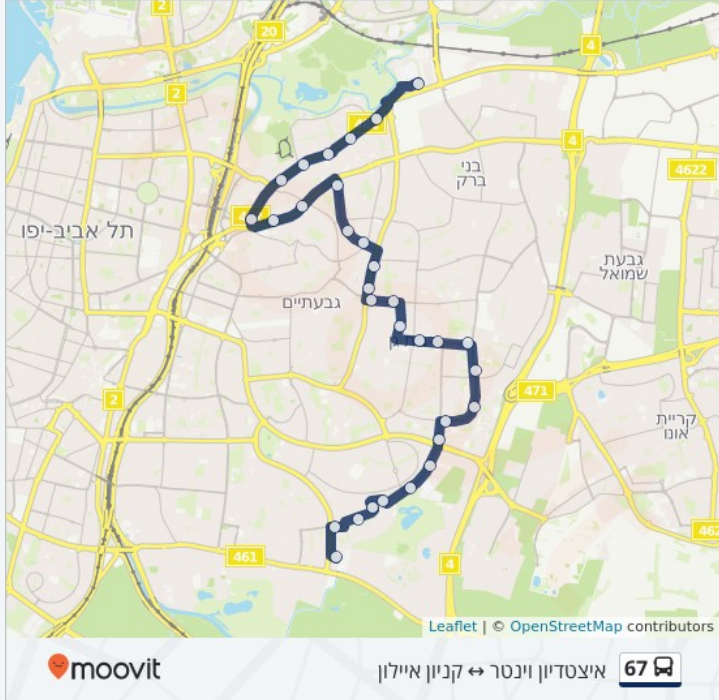

## כיוון: איצטדיון וינטר-קניון איילון

[צפה בלוחות הזמנים של הקו](#)

31 תחנות

איצטדיון וינטר

כיכר הרב פרדס/שלם

HaRav Pardes

עזריאל/גבעתי

Azriel

בן אליעזר/פנחס רוטנברג

9 סמטת היסמין

בן אליעזר/אצ"ל

דרך נגבה/בן אליעזר

נגבה/הירדן

22 מיכאל

נגבה/הרא"ה

2 אמיר

ביה"ס חורב/עזריאל

2 אהוד

שד. ירושלים/ עוזיאל  
Yerushalayim Avenue

שד' ירושלים/דרך בן גוריון  
26 עציון

בן גוריון/ כצנלסון  
169 בן גוריון

בן גוריון/ סירקין  
Ben Gurion

הרצל/קריניצי  
35 קריניצי

הרצל/קופת חולים  
36 הרצל

מוזיאון לאמנות/דרך אבא הלל  
148 דרך אבא הלל

קניון איילון

דרך נגבה/הירדן  
48 נגבה

דרך נגבה/בן אליעזר

בן אליעזר/אצ"ל  
Arieh Ben Eliezer

פנחס רוטנברג/בן אליעזר  
89 פנחס רוטנברג

הירדן/ פנחס

הירדן/אלוף שדה  
HaYarden