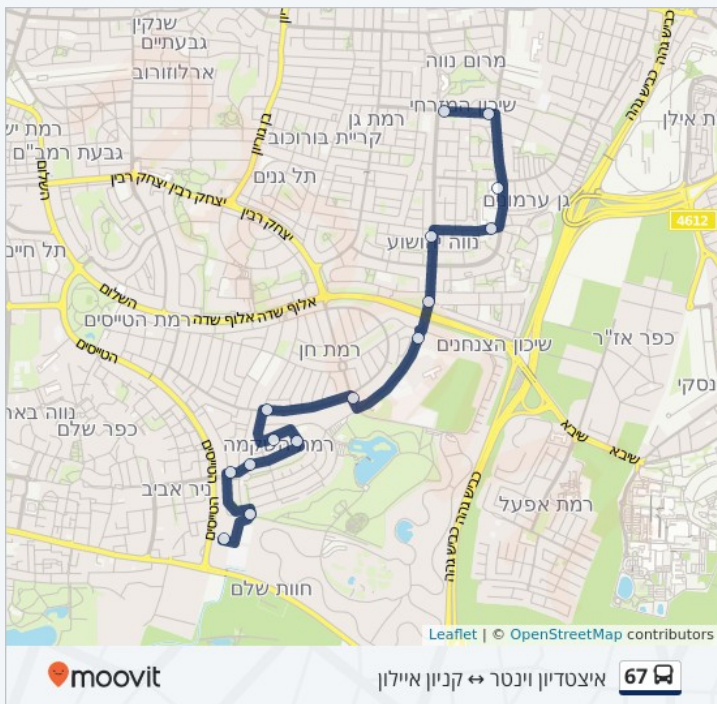

מוזיאון לאמנות/דרך אבא הלל  
148 דרך אבא הלל

קניון איילון

דרך נגבה/הירדן  
48 נגבה

דרך נגבה/בן אליעזר

בן אליעזר/אצ"ל  
Arieh Ben Eliezer

פנחס רוטנברג/בן אליעזר  
89 פנחס רוטנברג

הירדן/ פנחס

הירדן/אלוף שדה  
HaYarden

איצטדיון וינטר

**לוחות זמנים של קו 67**

לוח זמנים של קו דרך נגבה/הירדן ← איצטדיון וינטר

07:15	ראשון
07:15	שני
07:15	שלישי
07:15	רביעי
07:15	חמישי
לא פעיל	שישי
לא פעיל	שבת

**מידע על קו 67**

כיוון: דרך נגבה/הירדן ← איצטדיון וינטר

תחנות: 15

משך הנסיעה: 17 דק'

**התחנות בהן עובר הקו:** דרך נגבה/הירדן, דרך נגבה/בן אליעזר, בן אליעזר/אצ"ל, פנחס רוטנברג/בן אליעזר, הירדן/פנחס, הירדן/אלוף שדה, ברנשטיין/אלוף שדה, חיאל/אלוף דוד, אלוף דוד/גבעתי, שלום עליכם/גבעתי, בית הספר נטעים/יהדות פילדלפיה, עזריאל/גבעתי, כיכר הרב פרדס/שלם, איצטדיון וינטר/אחד העם, איצטדיון וינטר