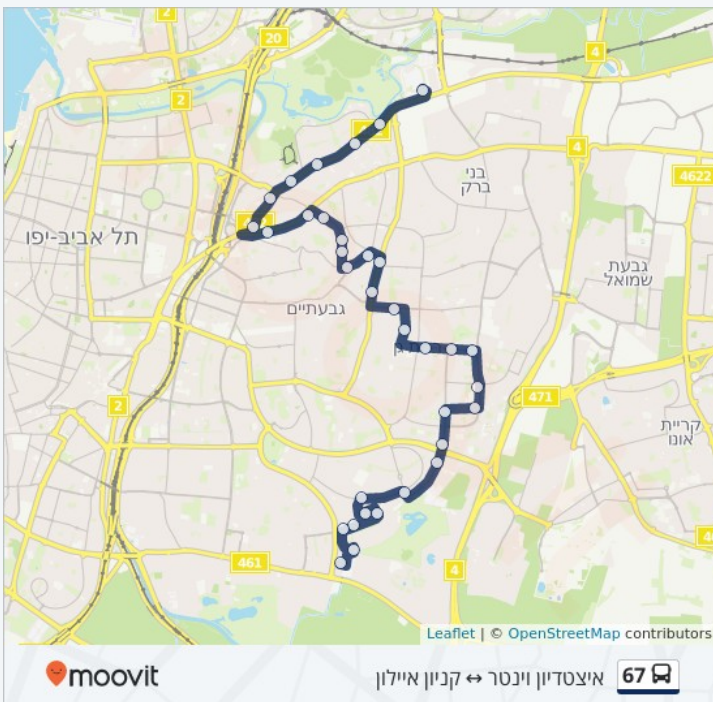

דרך ז'בוטינסקי/ביאליק

ביאליק/נורדאו  
Bialik

עיריית ר"ג/ביאליק  
31 ביאליק

ביאליק/השוטרת  
1 השוטרת

קריניצי/ביאליק  
Krinitzi

קריניצי/הרצל  
2 מבוא אריה

בן גוריון/הרצל  
Ben Gurion

בן גוריון/המעגל  
169 בן גוריון

שד. ירושלים/מוריה  
28 שדרות ירושלים

ביה"ס חורב/עוזיאל  
56 יד שלום

נגבה/הרא"ה  
1 אמיר

דרך נגבה/הירדן

לוחות זמנים של קו 67

לוח זמנים של קו קניון איילון ← איצטדיון וינטר

23:45 - 00:10	ראשון
23:45 - 00:05	שני
23:45 - 00:05	שלישי
23:45 - 00:05	רביעי
23:45 - 00:05	חמישי
15:15 - 00:05	שישי
23:48 - 17:50	שבת

מידע על קו 67

כיוון: קניון איילון ← איצטדיון וינטר

תחנות: 34

משך הנסיעה: 43 דק'

**התחנות בהן עובר הקו:** קניון איילון, מוזיאון לאמנות/דרך אבא הלל, דרך אבא הלל/רש"י, דרך אבא הלל/התקווה, דרך אבא הלל/רוקח, דרך אבא הלל/ביאליק, דרך ז'בוטינסקי/גלעד, דרך ז'בוטינסקי/ביאליק, ביאליק/נורדאו, עיריית ר"ג/ביאליק, ביאליק/השוטרת, קריניצי/ביאליק, קריניצי/הרצל, בן גוריון/הרצל, בן גוריון/המעגל, שד. ירושלים/מוריה, ביה"ס חורב/עוזיאל, נגבה/הרא"ה, דרך נגבה/הירדן, דרך נגבה/בן אליעזר, בן אליעזר/אצ"ל, פנחס חטנברג/בן אליעזר, הירדן/פנחס, הירדן/אלוף שדה, ברנשטיין/אלוף שדה, חיאל/אלוף דוד, אלוף דוד/נגבעתי, שלום עליכם/נגבעתי, בית הספר נטעים/הודות פילדלפיה, עזריאל/נגבעתי, כיכר הרב פרדס/שלום, אצטדיון וינטר/אחד העם, איצטדיון וינטר