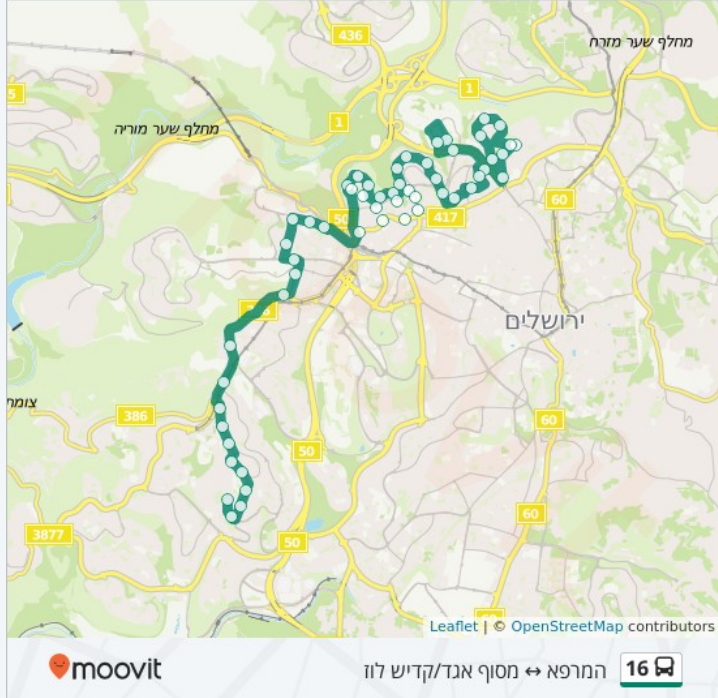

לקו 16 (המרפא ↔ מסוף אגד/קדיש לוז) יש 2 מסלולים. במהלך השבוע, שעות הפעילות הן:
 (1) המרפא ← מסוף אגד/קדיש לוז: 06:50 - 23:40 (2) מסוף אגד/קדיש לוז ← מסוף אגד/הר חוצבים: 06:30 - 23:40
 היעזר באפליקציית מוביט כדי למצוא את התחנה הכי קרובה אליך של קו 16 וכדי לדעת מתי יגיע קו 16

לוחות זמנים של קו 16

לוח זמנים של קו המרפא ← מסוף אגד/קדיש לוז

23:40 - 06:50	ראשון
23:40 - 06:50	שני
23:40 - 06:50	שלישי
23:40 - 06:50	רביעי
23:40 - 06:50	חמישי
14:40 - 07:00	שישי
23:30 - 18:00	שבת

מידע על קו 16

כיוון: המרפא ← מסוף אגד/קדיש לוז

תחנות: 54

משך הנסיעה: 40 דק'

התחנות בהן עובר הקו: המרפא, קרית מדע/המרפא, גולדה/הרטום, האדמורים ליינער, מעגלי הרי"ם לוי/מבוא פתיה, מעגלי הרי"ם לוי/מעלות דושינסקי, מעגלי הרי"ם לוי/מבוא השלום והאחדות, מעגלי הרי"ם לוי/האדמורים מגור, ים סוף/שאול המלך, שאול המלך, שאול המלך, גבעת משה, אוהלי יוסף/גרוסברג, גרוסברג, חנה, יעקובזון/עזרת תורה, זית רענן/אהל יהושע, זית רענן/תורת חסד, קרית הילד/סורוצקין, סורוצקין/שנירר, מרכז סולם/סורוצקין, קרית הילד/סורוצקין, נווה שמחה/סורוצקין, פנים מאירות, המ"ג/פנים מאירות, המ"ג/גדרה, זכרון יעקב/המ"ג, זכרון יעקב/ראשון לציון, פתח תקוה/זכרון יעקב, ישיבת אור אלחנן/פתח תקוה, אהל יהושע/שמגר, רב שפע/שמגר, שמגר/ירמיהו, ירמיהו/שמגר, ירמיהו/תובל, ירמיהו/אהליאב, גבעת שאול/כתב סופר, גבעת שאול/קוטלר, גבעת שאול/נג'ארה, נג'ארה/בן עזיאל, אנג'ל/כנפי נשרים, פרבשטיין/בית הדפוס, איש שלום/פרבשטיין, יפה נוף/האחים שדרות הרצל/הר הרצל, הפסגה/שד' הרצל, הפסגה/הרשד"ם, הפסגה/תורה ועבודה, הרב פרנק/הפסגה, קרית נוער/הרב פרנק, קרית נוער/זילברג, זילברג/קדיש לוז, קדיש לוז/משה שרת, מסוף אגד/קדיש לוז

כיוון: המרפא ← מסוף אגד/קדיש לוז

[צפה בלוחות הזמנים של הקו](#)

54 תחנות

המרפא
3 המרפא
קרית מדע/המרפא
3 קרית מדע
גולדה/הרטום
האדמורים ליינער
HaAdmorim Lenoar
מעגלי הרי"ם לוי/מבוא פתיה
מעגלי הרי"ם לוי/מעלות דושינסקי
מעגלי הרי"ם לוי/מבוא השלום והאחדות
מעגלי הרי"ם לוי/האדמורים מגור
ים סוף/שאול המלך
Yam Suf
שאול המלך
שאול המלך
גבעת משה
Givat Moshe
אוהלי יוסף/גרוסברג
גרוסברג
חנה
יעקובזון/עזרת תורה
Yakobzon