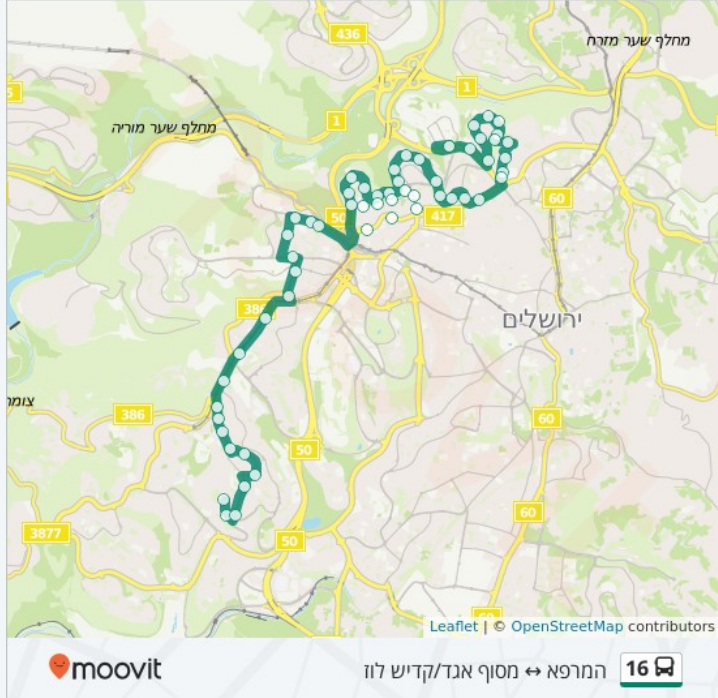

17 גבעת שאול

גבעת שאול/קוטלר

12 גבעת שאול

גבעת שאול/כתב סופר

ירמיהו/הצבי

ירמיהו/אהליאב

Argeman

לוחות זמנים של קו 16

לוח זמנים של קו מסוף אגד/קדיש לוז←מסוף אגד/הר חוצבים

23:40 - 06:30 ראשון

23:40 - 06:30 שני

23:40 - 06:30 שלישי

23:40 - 06:30 רביעי

23:40 - 06:30 חמישי

14:40 - 06:30 שישי

23:40 - 18:00 שבת

מידע על קו 16

כיוון: מסוף אגד/קדיש לוז←מסוף אגד/הר חוצבים

תחנות: 56

משך הנסיעה: 41 דק'

התחנות בהן עובר הקו: מסוף אגד/קדיש לוז, קדיש לוז/משה שרת, זילברג/קדיש לוז, קרית נוער/זילברג, הרב פרנק/משולם ראט, בית וגן/הרב אלפיה, הפסגה/צבי לצדיק, הפסגה/תורה ועבודה, הפסגה/הרשד"ם, הפסגה/שד' הרצל, שדרות הרצל/הר הרצל, תחנת רכבת יפה נוף, תחנת רכבת קלה ככר דניה/שד' הרצל, תחנת רקל"ה החלוץ/פרבשטיין, פרבשטיין/בית הדפוס, אנג'ל/כנפי נשרים, נג'ארה/בן עוזיאל, גבעת שאול/נג'ארה, גבעת שאול/קוטלר, גבעת שאול/כתב סופר, ירמיהו/הצבי, ירמיהו/אהליאב, שמגר/ירמיהו, רב שפע/שמגר, אהל יהושע/שמגר, ישיבת אור אלחנן/פתח תקוה, פתח תקווה א, פתח תקוה/זכרון יעקב, המ"ג/ראשון לציון, המ"ג/זכרון יעקב, המ"ג/פנים מאירות, פנים מאירות, נווה שמחה/סורוצקין, אוהל דוד/סורוצקין, מרכז סולם/סורוצקין, סורוצקין/שנירר, קרית הילד/סורוצקין, זית רענן/תורת חסד, זית רענן/אוהל יהושע, יעקובזון/עזרת תורה, חנה, עלי הכהן/בר אילן, בר אילן/רבנו גרשום, הרב בלוי/שמואל הנביא, הרב בלוי/אוריאל, הרב בלוי/אחינועם, ים סוף/שאול המלך, ים סוף/מעגלי הרי"ם לוי, מעגלי הרי"ם לוי/האדמורים מגור, מעגלי הרי"ם לוי/מבוא השלום והאחדות, מעגלי הרי"ם לוי/מעלות דושינסקי, מעגלי הרי"ם לוי/האדמור מצאנז, מעגלי הרי"ם לוי/מבוא פתיה, האדמורים ליינער, ישיבת חורב/שדרות גולדה מאיר, מסוף אגד/הר חוצבים