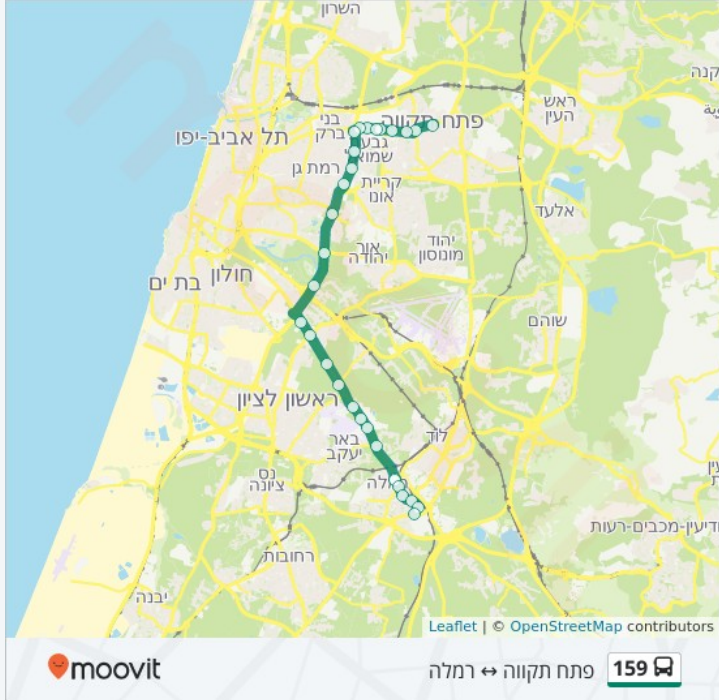

**כיוון: פתח תקווה→רמלה**

[צפה בלוחות הזמנים של הקו](#)

30 תחנות

תחנה מרכזית פתח תקווה לצפון

Zeev Orlov

זאב אורלוב/יעקב קרול

דרך זאב ז'בוטינסקי/מאיר דנקנר

Alter Winkler

ביי"ח בלינסון - הקניון הגדול/ז'בוטינסקי

דרך זאב ז'בוטינסקי/שחם

ז'בוטינסקי/הסיבים

100 זאב ז'בוטינסקי

ז'בוטינסקי/שנקר

מחלף גהה/ז'בוטינסקי

מחלף גהה/כביש 4

ג. שמואל/גשר הולכי רגל

מחלף גבעת שמואל/כביש 4

גשר בר אילן/כביש 4

כביש 4/מחלף אלוף שדה

מחלף מסובים

מחלף גנות/כביש 4

כביש 44/תחנה מטאורולוגית

HaShiva

צומת בית דגן

טריגוסיין-דרום

צומת חב"ד

שער יפו/המרכז רפואי יצחק שמיר

תעשיון צריפין

שוק סיטונאי

צומת ניר צבי

שדרות הרצל/ישראל פרנקל

Israel Frenkel