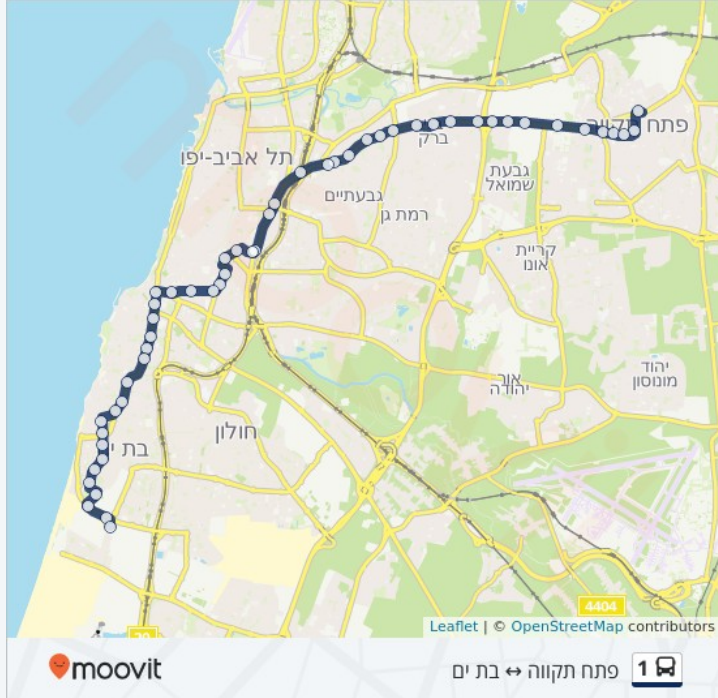

מחלף גהה/דרך ז'בוטינסקי

דרך ז'בוטינסקי/דב הוז

ז'בוטינסקי/אבו חצירא

דרך ז'בוטינסקי/דב גרונר

דרך ז'בוטינסקי/דרך בן גוריון

151 ז'בוטינסקי

דרך ז'בוטינסקי/רש"י

125 ז'בוטינסקי

דרך זאב ז'בוטינסקי/הרצל

Herzl

דרך ז'בוטינסקי/ביאליק

79 ביאליק

דרך ז'בוטינסקי/גלעד

35 ז'בוטינסקי

הבורסה/דרך ז'בוטינסקי

רכבת מרכז/על פרשת דרכים

Zeev Jabotinsky

קניון עזריאלי/דרך בגין

8 עין דור

גשר קלקא/דרך בגין

5 מקלף מרדכי

המסגר/יצחק שדה

27 המסגר

1/185/המסגר