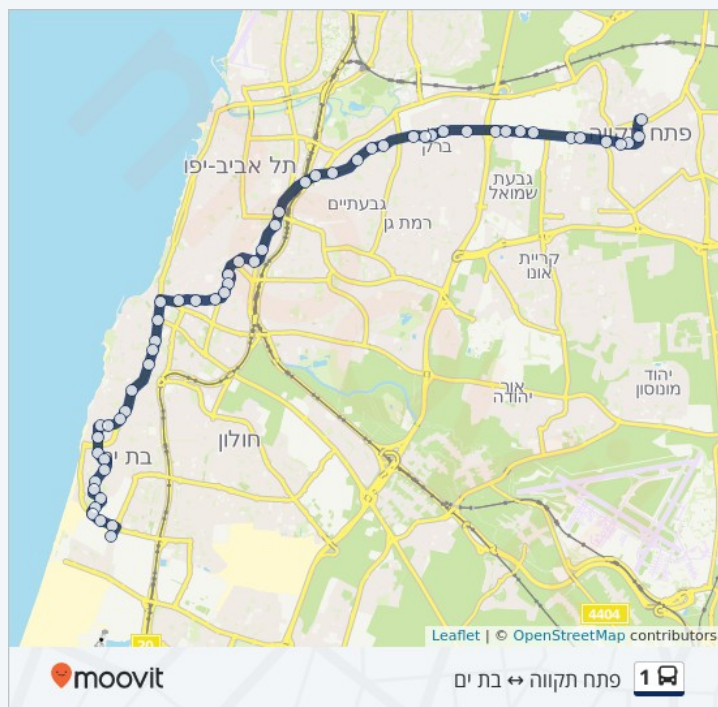

111 שלמה

שד' הר ציון/וולפסון

Har Zion Avenue

שד' הר ציון/לוינסקי

13 הר ציון

השומרון/דרך בגין

1 השומרון

דרך בגין/הרכבת

ת. רכבת ת"א מרכז/על פרשת דרכים

Zeev Jabotinsky

הבורסה/דרך ז'בוטינסקי

דרך ז'בוטינסקי/גלעד

דרך ז'בוטינסקי/ביאליק

63 ז'בוטינסקי

דרך ז'בוטינסקי/הרצל

דרך ז'בוטינסקי/רש"י
123 דרך זאב ז'בוטינסקי

דרך ז'בוטינסקי/רבי עקיבא

דרך ז'בוטינסקי/דב גרונר
68 זאב ז'בוטינסקי

דרך ז'בוטינסקי/אבן עזרא

דרך ז'בוטינסקי/סוקולוב

דרך ז'בוטינסקי/אהרונוביץ

מחלף גהה/ז'בוטינסקי

דרך זאב ז'בוטינסקי/היצירה

ז'בוטינסקי/אלברט איינשטיין