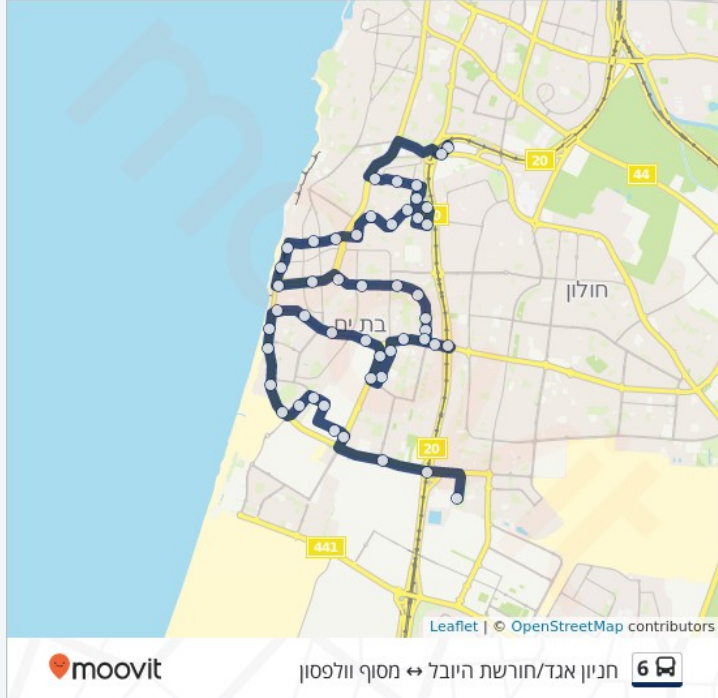

אניליביץ'/דניאל

**לוחות זמנים של קו 6**

לוח זמנים של קו מסוף וולפסון-חניון אגד/חורשת היובל

ראשון לא פעיל

שני לא פעיל

שלישי לא פעיל

רביעי לא פעיל

חמישי 10:00 - 06:00

שישי לא פעיל

שבת לא פעיל

**מידע על קו 6**

**כיוון:** מסוף וולפסון-חניון אגד/חורשת היובל

**תחנות:** 49

**משך הנסיעה:** 56 דק'

**התחנות בהן עובר הקו:** מסוף וולפסון, בי"ח וולפסון,

מחרוזת/שד' ירושלים, מחרוזת/פעמונית, מחרוזת/נרדור, הרב אביעד/חלמית, קיבוץ גליות/השלושה, קיבוץ גליות/גוש עציון, השלושה/הפלמ"ח, ויצמן/השלושה, ויצמן/קדושי לוצק, בית תרבות/ויצמן, ויצמן/רוטשילד, רוטשילד/שדרות העצמאות, רוטשילד/ארלוזורוב, דרך בן גוריון/רוטשילד, חוף הסלע/דרך בן גוריון, אמפי בת ים/שדרות העצמאות, שד' העצמאות/בלפור, הרב עוזיאל/שד' העצמאות, אניליביץ'/דניאל, מבצע סיני/כצנלסון, היכל התרבות/מבצע סיני, מבצע סיני/הארזים, מבצע סיני/יוספטל, יוספטל/מבצע סיני, ת. רכבת יוספטל, יוספטל/מבצע סיני, קניון בת ים/יוספטל, קניון בת ים/הרב לוי, הרב לוי/הדקל, הרב ניסנבאום/כ"ט בנובמבר, בית ספר שזר/הרב ניסנבאום, יוספטל/ הרב ניסנבאום, יוספטל/בלפור, יוספטל/בוהנוב, יוספטל/דרך בן גוריון, דרך בן גוריון/מקס נורדאו, מצפור גלים/דרך בן גוריון, דרך בן גוריון/יצחק שדה, הקוממיות/הנביאים, הנביאים/הקוממיות, גנרל קניג/הנביאים, אורט ישראל/גנרל קניג, העמל/העבודה, הרב ניסנבאום/העמל, בית העלמין/הקוממיות, ת. רכבת הקוממיות, חניון אגד/חורשת היובל

Simtat Hailanot

קניון בת ים/יוספטל

Yoseftal

קניון בת ים/הרב לוי

HaRav Levi

הרב לוי/הדקל

הרב ניסנבאום/כ"ט בנובמבר

52 ניסנבאום