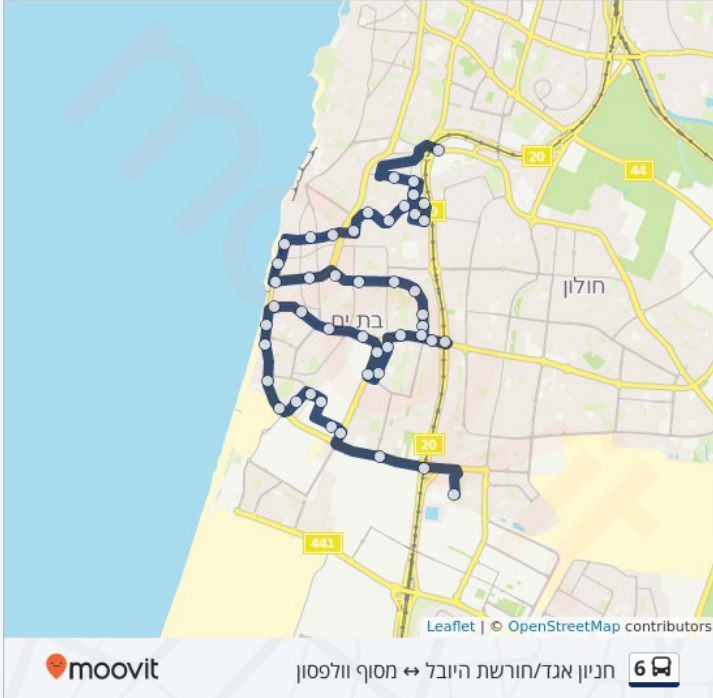

קניון בת ים/הרב לוי

HaRav Levi

הרב לוי/הדקל

הרב ניסנבאום/כ"ט בנובמבר

52 ניסנבאום

בית ספר שזר/הרב ניסנבאום

יוספטל/ הרב ניסנבאום

71 יוספטל

יוספטל/בלפור

Yoseftal

יוספטל/בורוכוב

יוספטל/דרך בן גוריון

Yoseftal

דרך בן גוריון/מקס נורדאו

Ben Gurion

מצפור גלים/דרך בן גוריון

דרך בן גוריון/יצחק שדה

הקוממיות/הנביאים

הנביאים/הקוממיות

גנרל קניג/הנביאים

General Koenig

אורט ישראל/גנרל קניג

Ort Israel

העמל/העבודה

הקוממיות/הנביאים

Komemiyut

הקוממיות/המרינה

חוף מרינה/דרך בן גוריון

149 בן גוריון

דרך בן גוריון/מקס נורדאו

יוספטל/מסריק

יוספטל/בורוכוב