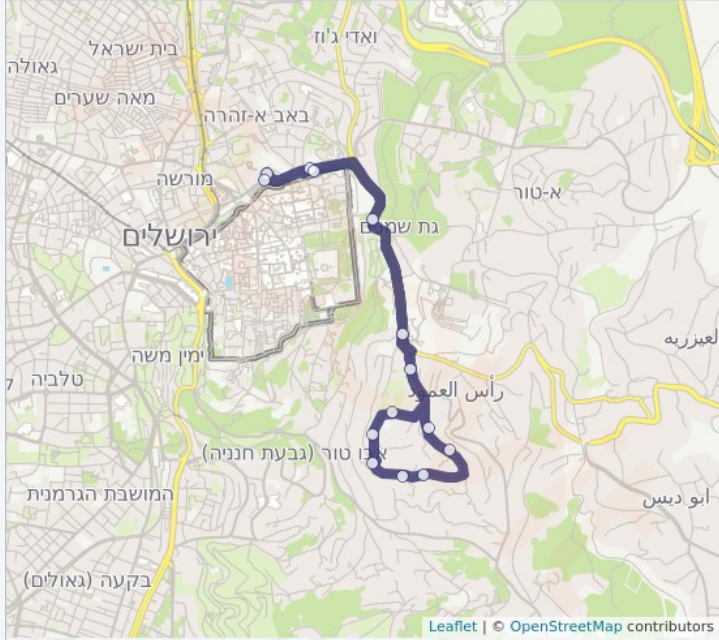

מידע על קו 257

כיוון: מסוף סולטאן סולימאן-תחנה מרכזית סולטן סולימאן/רחוב סולטן סולימאן

תחנות: 14

משך הנסיעה: 21 דק'

התחנות בהן עובר הקו: מסוף סולטאן סולימאן, ביי"ס ראשידה/סולטאן סולימאן, דרך יריחו/דרך העופל, ככר ראס אלעמוד/דרך יריחו, הר הזיתים/הישוב היהודי, מגרש כדורגל/אלמדארס, בית ספר לבנים/אלמדארס, בית ספר לבנות/בטן אלהוא, בטן אלהוא/חוש אל מרג, בטן אלהוא/אלשאפעי, אל סוויח/אלשאפעי, מוזיאון רוקפלר/סולטאן סולימאן, תחנה מרכזית סולטן סולימאן/רחוב סולטן סולימאן

כיוון: מסוף סולטאן סולימאן-תחנה מרכזית סולטן סולימאן/רחוב סולטן סולימאן

[צפה בלוחות הזמנים של הקו](#)

14 תחנות

מסוף סולטאן סולימאן

בי"ס ראשידה/סולטאן סולימאן
Sultan Suleiman

דרך יריחו/דרך העופל

ככר ראס אלעמוד/דרך יריחו

הר הזיתים/הישוב היהודי

מגרש כדורגל/אלמדארס

בית ספר לבנים/אלמדארס

בית ספר לבנות/בטן אלהוא

בטן אלהוא/חוש אל מרג

בטן אלהוא/אלשאפעי

אל סוויח/אלשאפעי

אל סוויח

מוזיאון רוקפלר/סולטאן סולימאן
Sultan Suleiman

תחנה מרכזית סולטן סולימאן/רחוב סולטן סולימאן

מסוף סולטאן סולימאן ↔ תחנה מרכזית סולטן
סולימאן/רחוב סולטן סולימאן

257

בדוק את זמני ההגעה בזמן אמת

לוחות זמנים ומפה של קו 257 זמינים להורדה גם בגרסת PDF באתר האינטרנט שלנו:
www.moovit.com. היעזר ב-Moovit App כדי לצפות בזמני ההגעה בזמן אמת של
אוטובוסים, לוחות זמנים של הרכבות או הרכבות התחתיות וכדי לקבל הנחיות מסלול, צעד
אחר צעד, לכל סוגי התחבורה הציבורית בישראל.