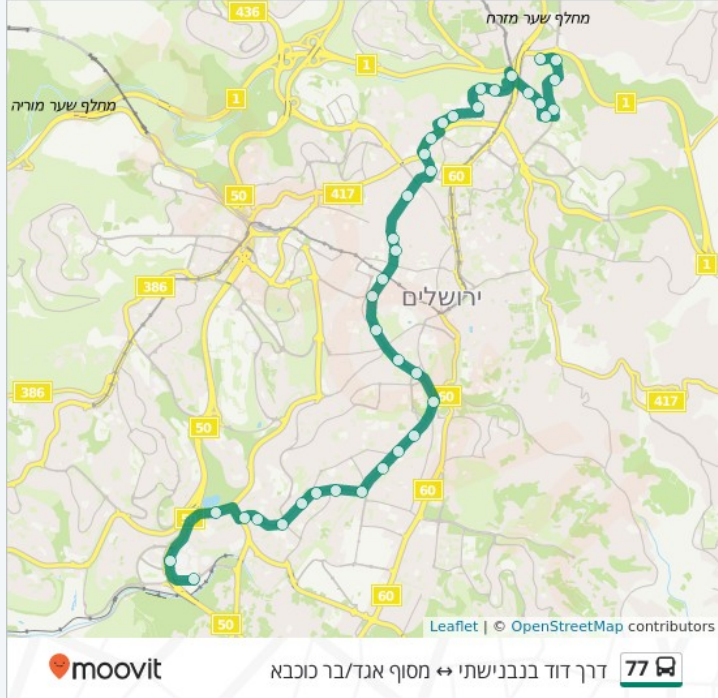

המלך ג'ורג'י/קק"ל

המלך ג'ורג'י/בן יהודה

יתחנת רקל"ה יפו מרכז/המלך ג'ורג'

Agripas

שטראוס/פראג

Strauss

כנר השבת/שטראוס

Pri Hadash

יחזקאל/רובנו גרשום

ארץ חפץ/שמעון הצדיק

ארץ חפץ/חטיבת הראל

שד' אשכול/משמר הגבול

Mikve Yisrael

פארן/מעבר המתלה

מרכז מסחרי/פארן

ששת הימים/פארן

ששת הימים

Sheshet HaYamim

ששת הימים/מדבר סיני

תחנת רכבת קלה גבעת המיבטר

Shua'fat

ההגנה/אצ"ל

HaHagana

מרכז מסחרי/ההגנה

כפר סטודנטים/לוחמי הגטאות

Kikar David Elkalay

בר כוכבא/הנח"ל

בר כוכבא/החי"ל

בית ספר דקלים/בר כוכבא

מסוף אגד/בר כוכבא