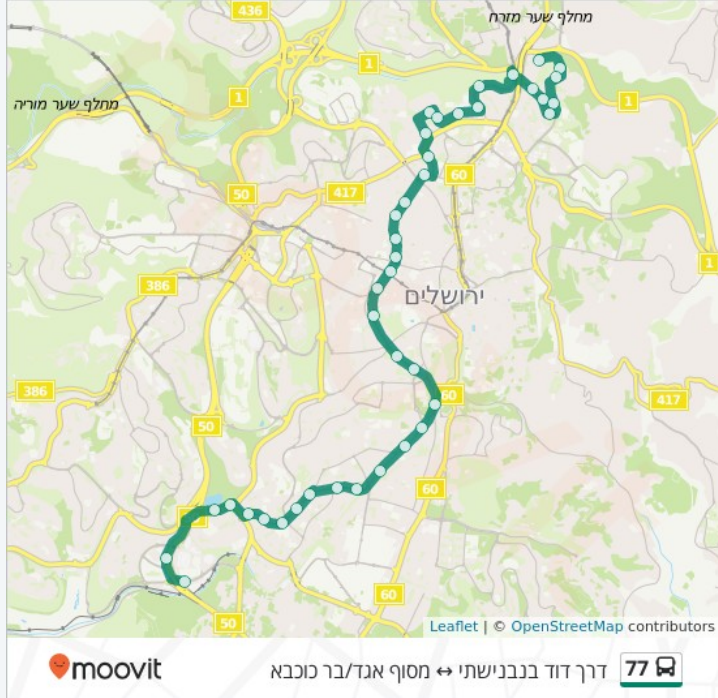

סטודנטים/לוחמי הגטאות, מרכז מסחרי/ההגנה,

ההגנה/אצ"ל, תחנת רכבת קלה גבעת המיבטר, ששת

הימים, ששת הימים/פארן, מרכז מסחרי/פארן, מעבר

המיתלה/פארן, ים סוף/צלמונה, משמר הגבול/תמנע, ארץ

חפץ/חטיבת הראל, פיתוחי חותם, יחזקאל/רבנו גרשום,

יחזקאל/הושע, ככר השבת/שטראוס, שטראוס/פראג, תחנת

רקל"ה יפו מרכז/שטראוס, המלך ג'ורג'/בן יהודה, המלך

ג'ורג'/'קק"ל, קרן היסוד/אחד העם, קרן היסוד/שלום עליכם,

גן הפעמון/דרך בית לחם, 'עמק רפאים/לויד גורג, עמק

רפאים/הצפירה, עמק רפאים/עוזיה, בן זכאי/פייר קניג, בן

זכאי/בן גמלא, בן זכאי/דוסתאי, בן זכאי/בן בבא, יהודה

הנשיא/בני בתירא, יהודה הנשיא/בן יאיר, יהודה הנשיא/צומת

פת, צומת פת/גולומב, גולומב/סן מרטין, אצטדיון טדי/א"ס

ביתר, מסוף אגד/בנבנישתי

המלך ג'ורג'י/בן יהודה