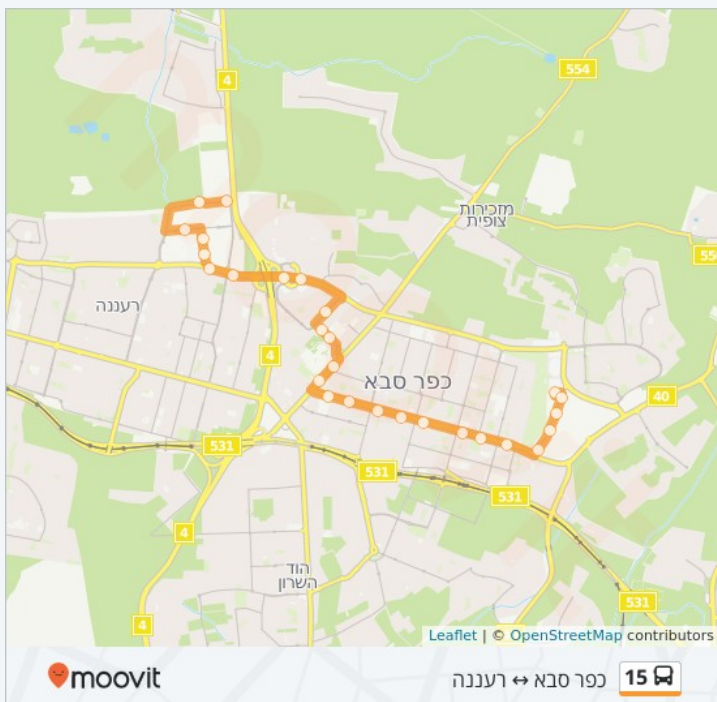

וייצמן/הר תבור

וייצמן/גייסות השריון

וייצמן/תל חי

וייצמן/רוטשילד

וייצמן/ירושלים

קניון ערים/וייצמן

וייצמן/ברנר

קרית חינוך/וייצמן

שד. מנחם בגין/דוד רמז

שדרות בנין/רפפורט

מחלף רעננה צפון

ויצמן/התדהר

החרושת/ויצמן

5 החרושת

החרושת/המסגר

8 המסגר

קניון רננים

התעשייה/רננים

דפנה/דולב

9 דפנה

דפנה/התדהר

HaTidhar

לוחות זמנים של קו 15
לוח זמנים של קו רעננה-כפר סבא

22:00 - 07:00	ראשון
22:00 - 07:00	שני
22:00 - 07:00	שלישי
22:00 - 07:00	רביעי
22:00 - 07:00	חמישי
לא פעיל	שישי
לא פעיל	שבת

מידע על קו 15

כיוון: רעננה-כפר סבא

תחנות: 27

משך הנסיעה: 25 דק'

התחנות בהן עובר הקו: דפנה/התדהר, דפנה/דולב, התעשייה/הסדנא, החרושת/המסגר, החרושת/ויצמן, ויצמן/החרושת, ויצמן/עקיבא, צומת רעננה צפון, שדרות בנין/נעמי שמר, סנה/קדושי קהיר, סנה/תלם, בית חולים מאיר, טשרניחובסקי/גולומב, ויצמן / גלר, וייצמן/גורדון, וייצמן/סוקולוב, ויצמן/ירושלים, וייצמן/רוטשילד, ויצמן / תל חי, וייצמן/רבקה גובר, וייצמן/גייסות השריון, תע"ש/ויצמן, התע"ש/גלגלי הפלדה, התע"ש/יוחנן הסנדלר, התע"ש/יד חרצים, איזור התעשייה כפר סבא