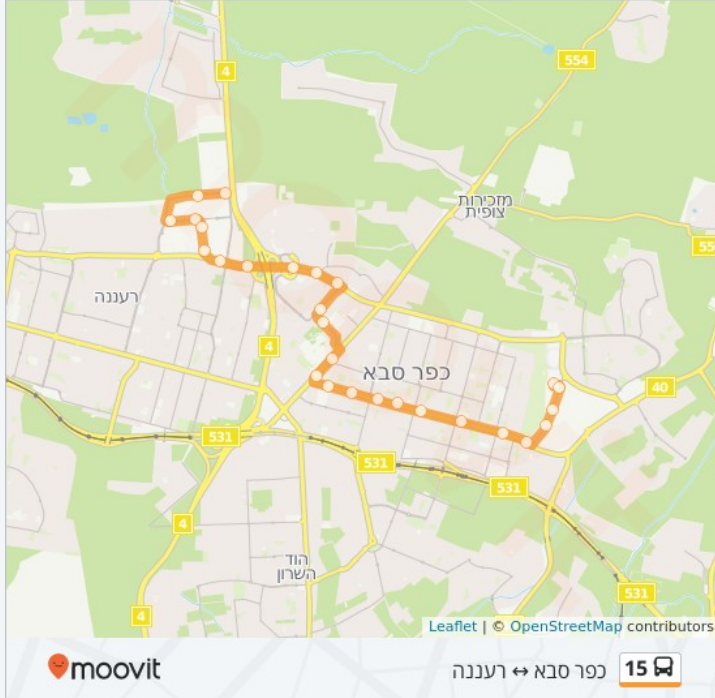

וייצמן/הר תבור

וייצמן/גייסות השריון

וייצמן/תל חי

וייצמן/רוטשילד

וייצמן/ירושלים

קניון ערים/וייצמן

וייצמן/ברנר

קרית חינוך/וייצמן

שד. מנחם בגין/דוד רמז

שדרות בנין/רפפורט

מחלף רעננה צפון

ויצמן/התדהר

החרושת/ויצמן

5 החרושת

החרושת/המסגר

8 המסגר

קניון רננים

התעשייה/רננים

דפנה/דולב

9 דפנה

דפנה/התדהר

HaTidhar

לוחות זמנים של קו 15
לוח זמנים של קו רעננה-כפר סבא

22:00 - 07:00	ראשון
22:00 - 07:00	שני
22:00 - 07:00	שלישי
22:00 - 07:00	רביעי
22:00 - 07:00	חמישי
לא פעיל	שישי
לא פעיל	שבת

מידע על קו 15

כיוון: רעננה-כפר סבא

תחנות: 27

משך הנסיעה: 25 דק'

התחנות בהן עובר הקו: דפנה/התדהר, דפנה/דולב, התעשייה/הסדנא, החרושת/המסגר, החרושת/ויצמן, ויצמן/החרושת, ויצמן/עקיבא, צומת רעננה צפון, שדרות בנין/נעמי שמר, סנה/קדושי קהיר, סנה/תלם, בית חולים מאיר, טשרניחובסקי/גולומב, ויצמן / גלר, וייצמן/גורדון, וייצמן/סוקולוב, ויצמן/ירושלים, וייצמן/רוטשילד, ויצמן / תל חי, וייצמן/רבקה גובר, וייצמן/גייסות השריון, תע"ש/ויצמן, התע"ש/גלגלי הפלדה, התע"ש/יוחנן הסנדלר, התע"ש/יד חרצים, איזור התעשייה כפר סבא