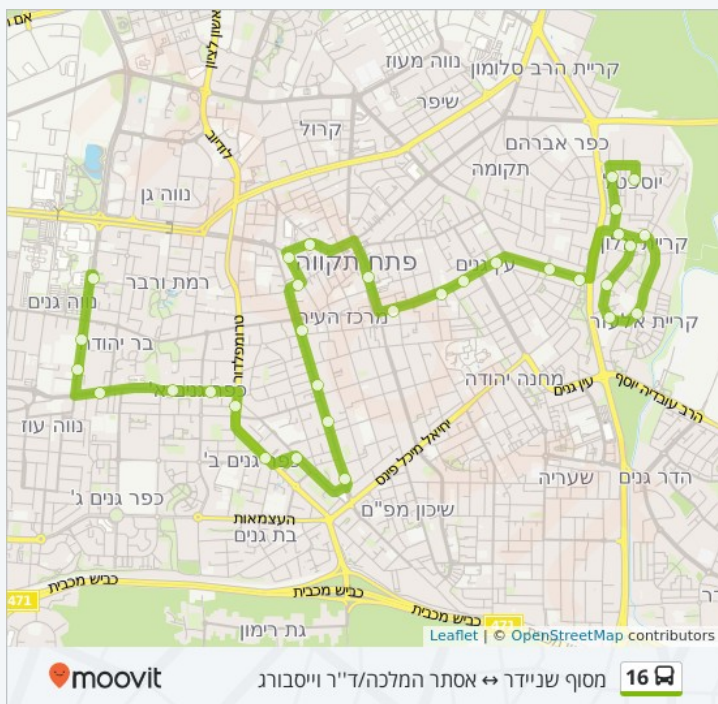

כיוון: אסתר המלכה/ד"ר וייסבורג ← מסוף שניידר

[צפה בלוחות הזמנים של הקו](#)

30 תחנות

אסתר המלכה/ד"ר וייסבורג

ד"ר וייסבורג/מסריק

Masarik

ירושלים/הותיקים

שכונת קריית אלון/ירושלים

לוחות זמנים של קו 16

לוח זמנים של קו מסוף שניידר-אסתר המלכה/ד"ר וייסבורג

17:45 - 08:15	ראשון
לא פעיל	שני
17:45 - 00:00	שלישי
17:45 - 00:00	רביעי
17:45 - 00:00	חמישי
14:45 - 00:00	שישי
23:59	שבת

מידע על קו 16

כיוון: מסוף שניידר-אסתר המלכה/ד"ר וייסבורג
תחנות: 32

משך הנסיעה: 27 דק'

התחנות בהן עובר הקו: מסוף שניידר, חוה חקלאית/קפלן, קפלן / הנרקיסים, חטיבת ביניים עלומים/דגל ראובן, דגל ראובן / וייצמן, קופ"ח/דגל ראובן, טרומפלדור/דגל ראובן, הנשיאים/יטקובסקי אחים, לייב כץ/יהוד, רוטשילד/גד מכנס, רוטשילד - ביי"ח השרון, רוטשילד - קופ"ח, רוטשילד/הרצל, חובבי ציון/מונטיפיורי, מונטיפיורי/ברון הירש, שוק עירוני/ברון הירש, חיים עוזר/שפיגל זוסיה, וולפסון - עירייה, דוד וולפסון - ביי"ס גורדון, וולפסון/עין גנים, דוד וולפסון/א.ד. גורדון, א.ד. גורדון/עמיצור אברהם, ירושלים/א.ד. גורדון, הותיקים/ברנר, דוד רמז/כיכר אגוז, דוד רמז/כיכר דולב, דוד רמז/כיכר הדס, דוד רמז/משעול גומס, הותיקים/דוד רמז, ברנר/מסריק, ברנר/מסריק, אסתר המלכה/ד"ר וייסבורג