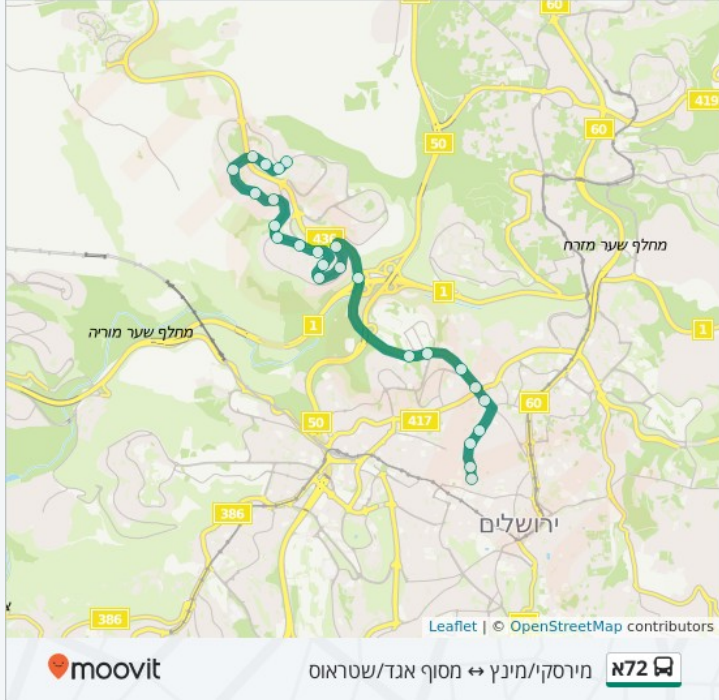

כיוון: מירסקי/מינץ ← מסוף אגד/שטראוס

[צפה בלוחות הזמנים של הקו](#)

25 תחנות

מירסקי/מינץ

יצחק מירסקי/בנימין מינץ

יצחק מירסקי/אלימלך מליז'נסקי

Yitskhak Mirski

יצחק מירסקי/שדרות גולדה מאיר

Tsondak

צונדק/אשכול

Asirey Zion

צונדק/ראובן מס

צונדק/עליית הנוער

יגאל אלון/ש"י

יגאל אלון/דרך החורש

Yigal Alon

יגאל אלון/שדרות גולדה מאיר

צומת רמות/גולדה

Golda Meir

קרית מדע/גולדה

Kiryat Mada

גולדה/הרטום

שדרות גולדה מאיר/גבעת משה

שמואל הנביא/בר אילן