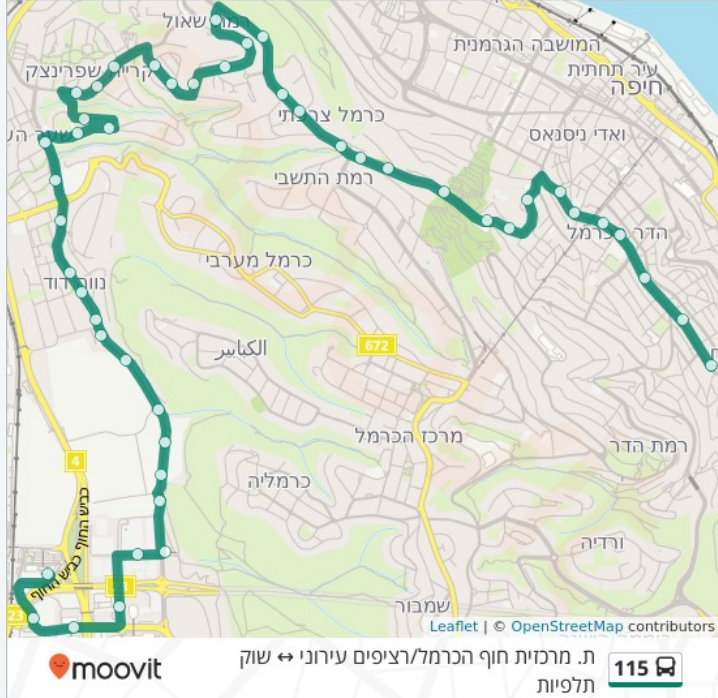

## מידע על קו 115

**כיוון:** בית התעשייה-ת. מרכזית חוף הכרמל/הורדה  
**תחנות:** 47

**משך הנסיעה:** 31 דק'

**התחנות בהן עובר הקו:** בית התעשייה, שוק תלפיות, לב

הדר, בית הקרנות, הרצל/יואל, שבתאי לוי/פרץ, שבתאי לוי/רשפון, הציונות/הרצליה, הציונות/פועה, הציונות/הילל, גן הבהאים/הציונות, הציונות/שניים בנובמבר, הציונות/שדרות הנשיא, טשרניחובסקי/היובל, טשרניחובסקי/זאב, טשרניחובסקי/ישעיהו, טשרניחובסקי, אדמונד פלג/טשרניחובסקי, אדמונד פלג, קאודרס/סטפן וייז, סטפן וייז/אמיל זולא, ויקטור הוגו/כל ישראל חברים, ויקטור הוגו/אמיל זולא, דרך צרפת/גורס, דרך צרפת/כרמיה, דרך צרפת/מרסיי, סעדיה גאון/מרסיי, בר רב האי/סעדיה גאון, בר רב האי/מרסיי, אנקווה/בר רב האי, אנקווה/האצל, המלך שלמה/אצל, המלך שלמה/המלך עוזיהו, המלך שלמה/המלך חזקיהו, המלך שלמה/המלך שאול, המלך שלמה/המלך שאול א, בית עלמין/שער אורן, בית עלמין/שער ברוש, בית עלמין/שער הדס, בית עלמין/שער תמר, מגרשי ספרד/מסילת ישראלים, אכסניית נוער כפר סמיר, ספורטן/צביה ויצחק, מרכז הקונגרסים/קדושי יסי, מת"מ, סחרוב, תחנה מרכזית חוף כרמל/הורדה

## כיוון: בית התעשייה-ת. מרכזית חוף הכרמל/הורדה

[צפה בלוחות הזמנים של הקו](#)

47 תחנות

בית התעשייה
שוק תלפיות
לב הדר 44 החלוץ
בית הקרנות Shmaryahu Levin
הרצל/יואל Herzl
שבתאי לוי/פרץ
שבתאי לוי/רשפון Rishpon
הציונות/הרצליה
הציונות/פועה 1 פועה
הציונות/הילל
גן הבהאים/הציונות
הציונות/שניים בנובמבר
הציונות/שדרות הנשיא
טשרניחובסקי/היובל Tchernichovsky
טשרניחובסקי/זאב
טשרניחובסקי/ישעיהו