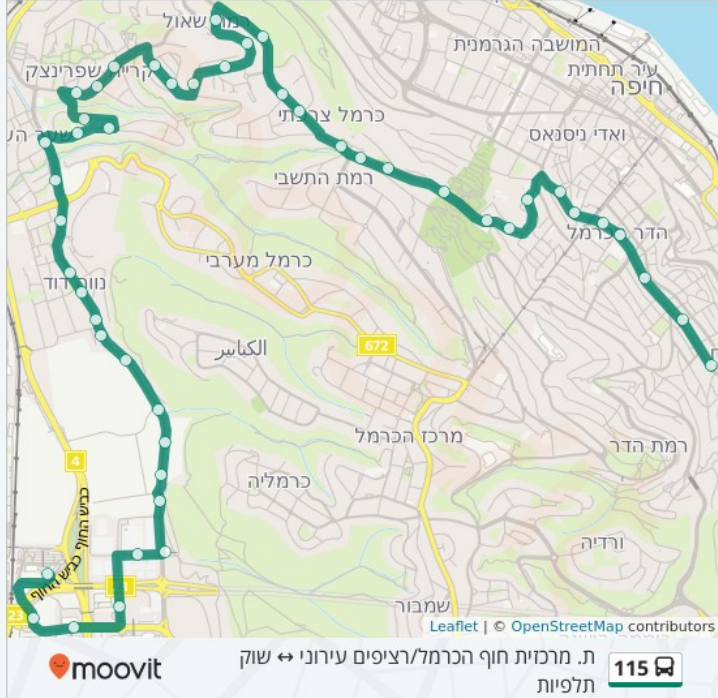

מידע על קו 115

כיוון: בית התעשייה-ת. מרכזית חוף הכרמל/הורדה

תחנות: 47

משך הנסיעה: 31 דק'

התחנות בהן עובר הקו: בית התעשייה, שוק תלפיות, לב

הדר, בית הקרנות, הרצל/יואל, שבתאי לוי/פרץ, שבתאי לוי/רשפון, הציונות/הרצליה, הציונות/פועה, הציונות/הילל, גן הבהאים/הציונות, הציונות/שניים בנובמבר, הציונות/שדרות הנשיא, טשרניחובסקי/היובל, טשרניחובסקי/זאב, טשרניחובסקי/ישעיהו, טשרניחובסקי, אדמונד פלג/טשרניחובסקי, אדמונד פלג, קאודרס/סטפן ויז, סטפן ויז/אמיל זולא, ויקטור הוגו/כל ישראל חברים, ויקטור הוגו/אמיל זולא, דרך צרפת/גורס, דרך צרפת/כרמיה, דרך צרפת/מרסיי, סעדיה גאון/מרסיי, בר רב האי/סעדיה הגאון, בר רב האי/מרסיי, אנקווה/בר רב האי, אנקווה/האצל, המלך שלמה/אצל, המלך שלמה/המלך עזיהו, המלך שלמה/המלך שאול, חזקיהו, המלך שלמה/המלך שאול, בית עלמין/שער אורן, בית עלמין/שער ברוש, בית עלמין/שער הדס, בית עלמין/שער תמר, מגורשי ספרד/מסילת ישראל, אכסניית נוער כפר סמיה, ספורטן/צביה ויצחק, מרכז הקונגרסים/קדושי יסי, מת"מ, סחרוב, תחנה מרכזית חוף כרמל/הורדה