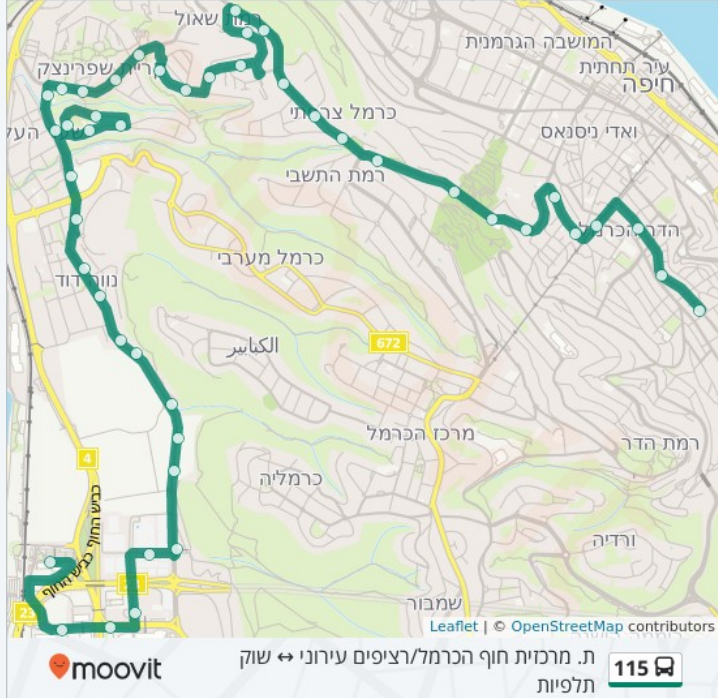

23:15 חמישי

לא פעיל שישי

לא פעיל שבת

מידע על קו 115

כיוון: ת. מרכזית חוף הכרמל/רציפים עירוני←שוק תלפיות
תחנות: 45

משך הנסיעה: 35 דק'

התחנות בהן עובר הקו: ת. מרכזית חוף הכרמל/רציפים עירוני, סחרוב, קניון חיפה/פלימן, מרכז הקונגרסים/קדושי יסי, ספורטן/צביה ויצחק, אכסניית נוער כפר סמיר, בית עלמין/שער תמר, בית עלמין/שער הדס, בית עלמין/שער ברוש, בית עלמין/שער אורן, המלך שלמה/המלך שאול, המלך שלמה/המלך אמציהו, המלך שלמה/המלך עוזיהו, המלך שלמה/אצל, אנקואה/האצל, מרסיי/בר רב האי, סעדיה גאון/מרסיי, בר רב האי/סעדיה הגאון, בר רב האי/מרסיי, אנקואה/בר רב האי, יציאת אירופה/דרך צרפת, דרך צרפת/יציאת אירופה, דרך צרפת/מרסיי, דרך צרפת/כרמיה, דרך צרפת/דרייפוס, אמיל זולא/ויקטור הוגו, אמיל זולא/כל ישראל חברים, סטפן וייז/קאזרס, קאזרס/אליהו חכים, אדמונד פלג, טשרנחובסקי/אדמונד פלג, טשרנחובסקי/חצב, טשרניחובסקי/פרץ חיות, טשרניחובסקי/זאב, טשרניחובסקי/בית לחם, הציונות/הנשיא, גן הבהאים/הציונות, הציונות/שפרה, הציונות/פועה, הרצליה/הציונות, הרצליה/הנביאים, הנביאים/יונה, העירייה, לב הדר, שוק תלפיות