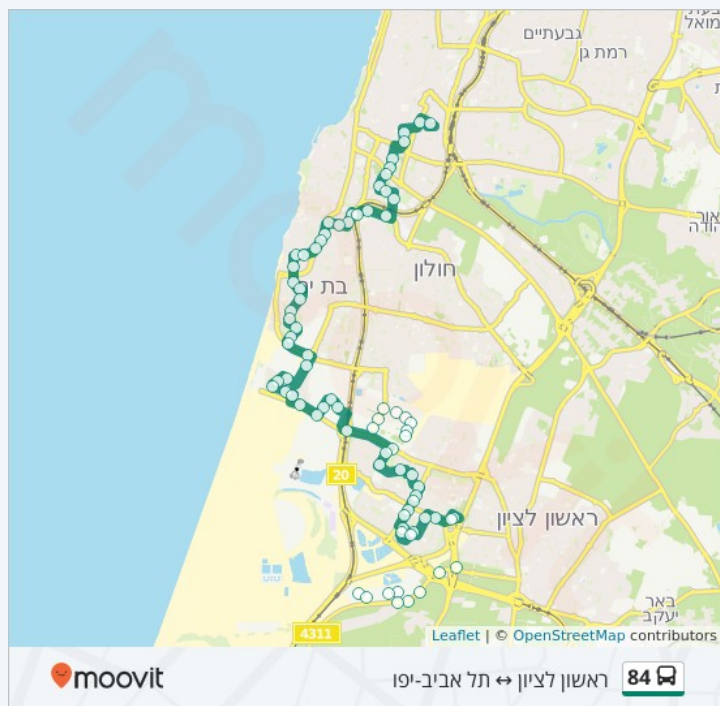

יוסף לישנסקי/ההגנה

Joshef Lishansky

ת. רכבת משה דיין

קנר/משה שרת

32 השר יעקב קנר

משה שרת/גלוסקא

בלפור/יוספטל, הרצל/בלפור, הרצל/ז'בוטינסקי, הרצל/הרב קוק, רוטשילד/ארלוזורוב, רוטשילד/בלפור, שד' העצמאות/רוטשילד, ירושלים/הגבול, שד' ירושלים/הגיבורים, מחרוזת/שד' ירושלים, מחרוזת/פעמונית, נרדור/מחרוזת, מחלף וולפסון/הרב חבינשטיין, ת. רכבת וולפסון, ביי"ח וולפסון, הלוחמים/תל גיבורים, תל גיבורים/שז"ר, ביה"ס ברנר/מאיר גרוסמן, גרינבוים/מאיר גרוסמן, גרינבוים/דרך בן צבי, הרצל/דרך בן צבי, הגן הזואולוגי/הרצל, שוקן/דרך קיבוץ גלויות, שוקן/דרך שלמה, שד' הר ציון/וולפסון, ת.מרכזית ת"א ק.7/רציפים

ראשון לציון ↔ תל אביב-יפו

84

יוסף ספיר/השר חיים שפירא

6 יוסף ספיר

שדרות רחבעם זאבי/יוסף ספיר

1 יוסף ספיר

בית ספר לכבאות/רחבעם זאבי

2 הפור