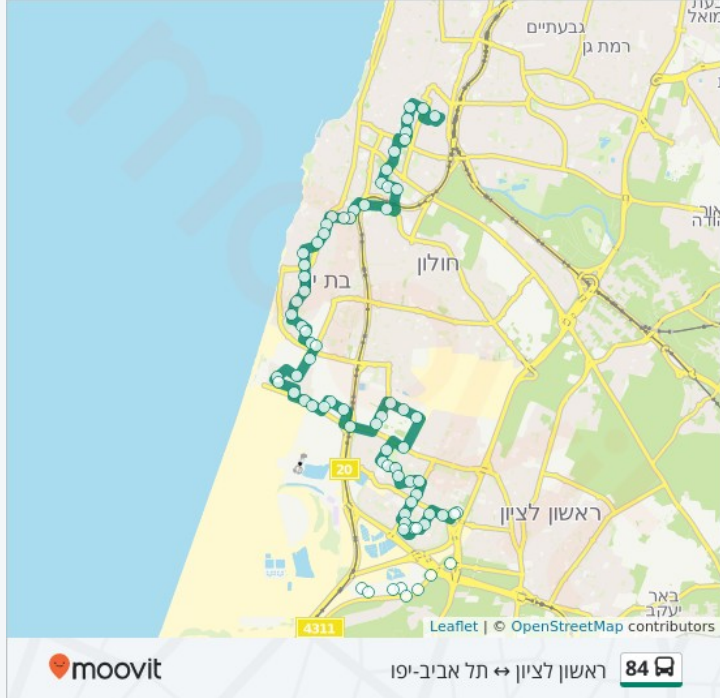

ניסנבאום/העמל, מרכז הספורט/דרך בנין, דרך מנחם

בגין/כורש, חיל התותחנים/אחי הץ, זלמן שזר/חיל הים,

כורש/רחבעם זאבי, בי"ס לכבאות/רחבעם זאבי, רחבעם

זאבי/שד.מרילנד, יוסף ספיר/שמעון ישראלי, השר חיים

שפירא/יוסף ספיר, השר חיים שפירא/הרב שלום ג'חופי, ת.

העברית/המשוררת רחל, מורשת ישראל/הרב נריה, תור

הזהב/לוי אשכול, לוי אשכול/יצחק רבין, המכללה

למינהל/מוטה גור, מוטה גור/אלי ויזל, החצוצרה/התזמורת,

התזמורת/התוף, התזמורת/המצלתיים, המצלתיים/חומה

ומגדל, חומה ומגדל/אושה, חומה ומגדל/ההסתדרות,

ההסתדרות/שדה נחום, תחנה מרכזית חדשה ראשון לציון, ת.

מרכזית רשל"צ/רציפים, מחלף עין הקורא, כביש 4311/כביש

412, כביש 4311/המדע, כביש 4311/מושבין, אריה

שנקר/התגלית, אברהם בומה שביט/התגלית, אברהם בומה

שביט/מרק מושביץ, איקאה/מרק מושביץ