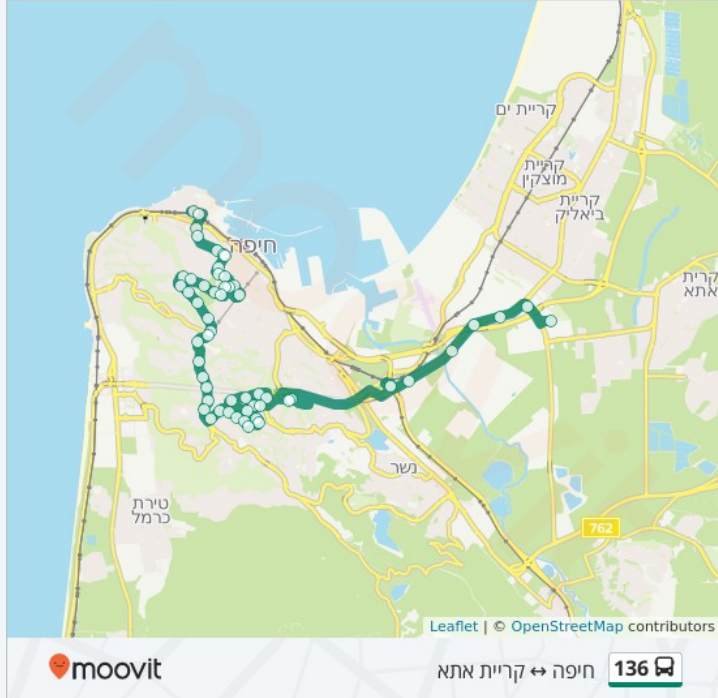

Sderot James De Rothschild

המגנים/לוחמי הגטאות

המגנים/בן גוריון

95 שדרות המגנים

בו גוריון/המגנים

24 שדרות דוד בן גוריון

בן גוריון/אלנבי

David Ben Gurion Avenue

הגפן/בן גוריון

הגפן/הפרסים

HaGefen

הרצליה/הציונות

הנביאים/יונה

24 הנביאים

שבתאי לוי/רשפון

Rishpon

הציונות/הרצליה

הציונות/פועה

1 פועה

הצינורת/היילל

גן הבהאים/הצינורת

הצינורת/שניים בנובמבר

הצינורת/שדרות הנשיא

שדרות הנשיא

20 שדרות הנשיא

הנשיא/החורשה

HaNasi Avenue

הנשיא/איריס

איריס

הנשיא/התשבי

הנשיא/דרך הים

מרכז הכרמל/הנשיא