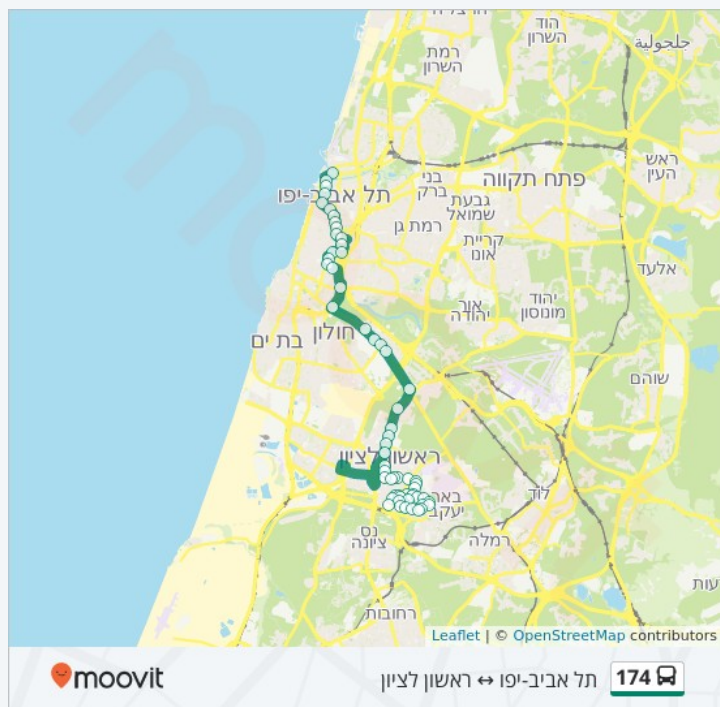

שדי בן גוריון/שלמה המלך, דזינגוף/יודפת, דזינגוף/ז'בוטינסקי,
דזינגוף/שד' נורדאו, דזינגוף/בן יהודה, רדינג

HaNeviim

מורדי הגטאות/האתרוג

מורדי הגטאות/האורן

HaOren

שדרות יעקב/הרקפת

שדרות יעקב/החצב

שדרות יעקב/האשל

ירושלים/נוה זאב

Yerushalaim

ירושלים/האחד עשר

Yerushalaim

ירושלים/דוד הראובני

ירושלים/בלפור

ירושלים/שרה ואליהו

אחד העם/הרב שלום סיבהי

14 אחד העם

פינסקר/הרב קוק

פינסקר/חבד

דרך המכבים/פיק"א

דרך המכבים/פריימן

26 המכבים

דרך המכבים/שדרות הציונות

נחלת יהודה ב

מכון וולקני/דרך המכבים

צומת בית דגן

דרך השבעה/קפלן

דרך השבעה/המלאכה

Spinoza

דרך השבעה/הרצל

HaShiva

דרך השבעה/המכתש

צומת חולון/דרך השיריון

9 חיל השיריון

חיל השיריון/קיבוץ גלויות