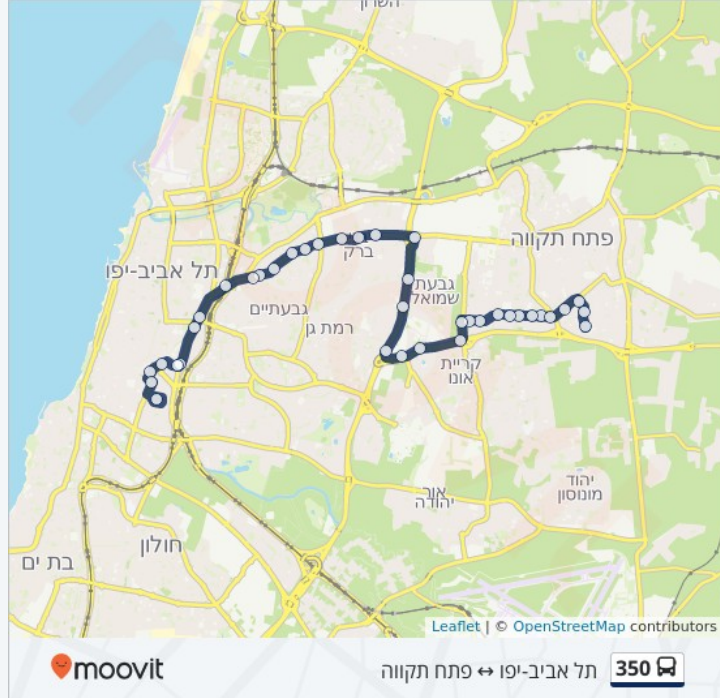

צפה באתר

תל אביב-יפו ↔ פתח תקווה

350

לקו 350 (תל אביב-יפו ↔ פתח תקווה) יש 2 מסלולים. במהלך השבוע, שעות הפעילות הן:  
 (1) פתח תקווה ← תל אביב-יפו: 06:15 - 07:10 (2) תל אביב-יפו ← פתח תקווה: 16:00 - 18:10  
 היעזר באפליקציית מוביט כדי למצוא את התחנה הכי קרובה אליך של קו 350 וכדי לדעת מתי יגיע קו 350

**כיוון:** פתח תקווה ← תל אביב-יפו

**תחנות:** 38

**משך הנסיעה:** 50 דק'

**התחנות בהן עובר הקו:** בית רבקה, תיכון תלם/שפרינצק, שפרינצק / פינס, יחיאל מיכל פינס/רוטשילד, העצמאות/משעול ד"ר נפתלי קבנצל, העצמאות - מרכז פיס, העצמאות/דיקר, כיכר קובלנץ/העצמאות, העצמאות/ויצמן, העצמאות/משה דוד מייזנר, העצמאות - כיכר קפלנסקי, כיכר יפה נוף, דרך יצחק רבין/העצמאות, מחלף אנו/כביש 471, כביש 471/זבוטינסקי, אוניברסיטת בר אילן/דרך אשכול, גשר בר אילן/כביש 4, מחלף גבעת שמואל/כביש 4, גבעת שמואל/גשר הולכי רגל, מחלף גהה, דרך ז'בוטינסקי/דב הוז, ז'בוטינסקי/ אבו חצירא, דרך ז'בוטינסקי/דב גרונר, דרך ז'בוטינסקי/דרך בן גוריון, דרך ז'בוטינסקי/רש"י, דרך זאב ז'בוטינסקי/הרצל, דרך ז'בוטינסקי/ביאליק, דרך ז'בוטינסקי/גלעד, הבורסה/דרך ז'בוטינסקי, רכבת מרכז/על פרשת דרכים, קניון עזריאלי/דרך בנין, גשר קלקא/דרך בגין, המסגר/יצחק שדה, 185/המסגר, דרך בגין/נחמני, חברת חשמל/דרך בנין, השומרון/שד' הר ציון, ת.מרכזית ת"א ק.7/רציפים

**כיוון: פתח תקווה ← תל אביב-יפו**

[צפה בלוחות הזמנים של הקו](#)

38 תחנות

- בית רבקה  
HaHamisha
- תיכון תלם/שפרינצק  
Sprinzak
- שפרינצק / פינס  
Yaldei Marishin
- יחיאל מיכל פינס/רוטשילד
- העצמאות/משעול ד"ר נפתלי קבנצל
- העצמאות - מרכז פיס  
HaAtzmaut
- העצמאות/דיקר
- כיכר קובלנץ/העצמאות  
HaAtzmaut
- העצמאות/ויצמן
- העצמאות/משה דוד מייזנר
- העצמאות - כיכר קפלנסקי
- כיכר יפה נוף  
HaAtzmaut
- דרך יצחק רבין/העצמאות
- מחלף אנו/כביש 471
- כביש 471/זבוטינסקי
- אוניברסיטת בר אילן/דרך אשכול

גשר בר אילן/כביש 4

מחלף גבעת שמואל/כביש 4

כביש גהה

גבעת שמואל/גשר הולכי רגל

מחלף גהה

דרך ז'בוטינסקי/דב הוז

ז'בוטינסקי/ אבו חצירא

דרך ז'בוטינסקי/דב גרונר