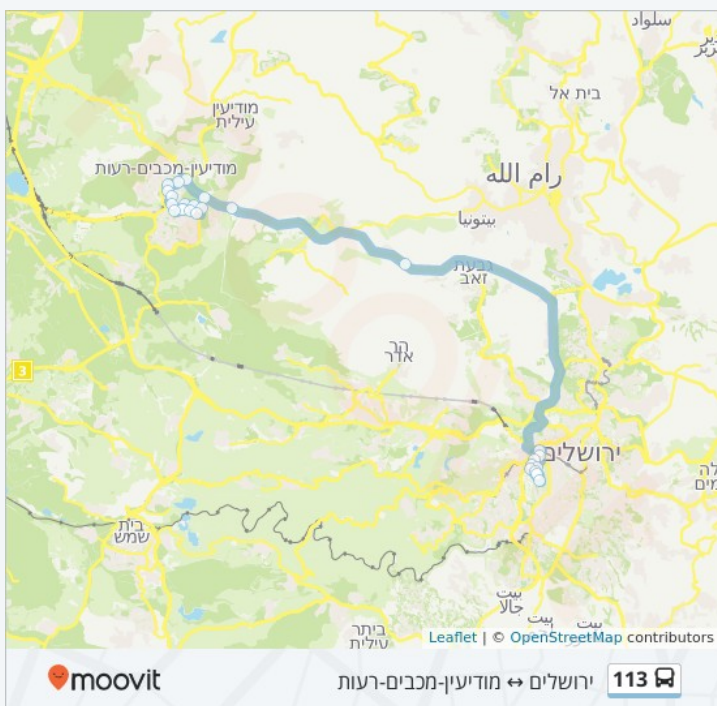

מחלף בית חורון

מחסום מכבים

צומת מכבים רעות

שד. החשמונאים/שומרי החומות

דם המכבים/צאלון

Dam HaMaccabim

עירייה

דם המכבים/תלתן

תלתן/קיפודן

8 תלתן

**לוחות זמנים של קו 113**

לוח זמנים של קו מודיעין-מכבים-רעות-ירושלים

15:15 - 06:30	ראשון
15:15 - 06:30	שני
15:15 - 06:30	שלישי
15:15 - 06:30	רביעי
15:15 - 06:30	חמישי
לא פעיל	שישי
לא פעיל	שבת

**מידע על קו 113**

**כיוון:** מודיעין-מכבים-רעות-ירושלים

**תחנות:** 26

**משך הנסיעה:** 43 דק'

**התחנות בהן עובר הקו:** עמק דותן/עמק יזרעאל, עמק דותן/נחל געתון, דרך יאיר פרג/עמק דותן, נחל פארן/עמק החולה, מרכז שרבט/עמק החולה, עמק החולה/עמק יזרעאל, עמק החולה /עמק יזרעאל, עמק החולה /נחל עיון, ערער/עמק דותן, עמק איילון/תלתן, תלתן/לוע הארי, עירייה, דם המכבים/שד. החשמונאים, צומת מודיעין-מזרח, צומת מכבים רעות, מחלף בית חורון, ת. מרכזית ים/יפו, בנייני האומה/הנשיא השישי, בית משפט העליון/זוסמן, גן הורדים/זוסמן, הכנסת/קפלן, רופין/קפלן, וולפסון/קפלן, קרית הממשלה/לורך, ביטוח לאומי