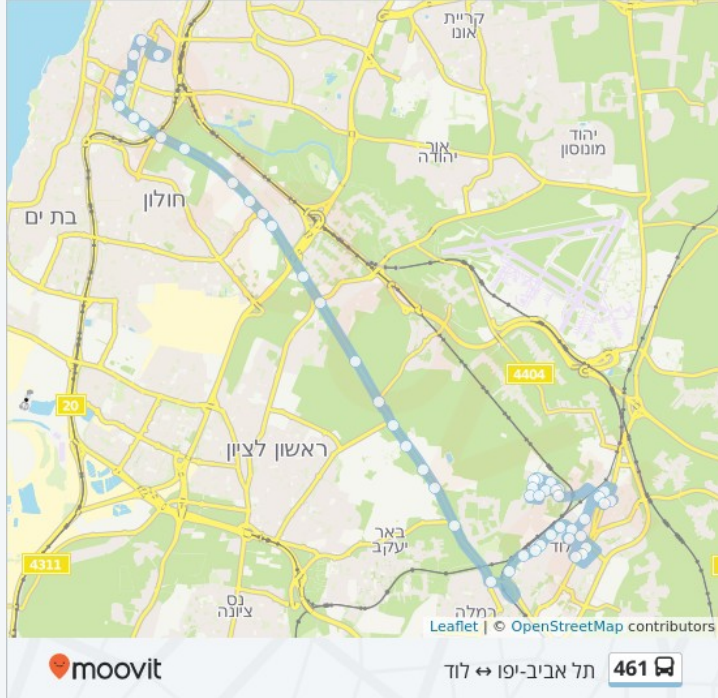

צומת חולון

בית ספר מקווה ישראל/44

דרך השבעה/המכתש למזרח

דרך השבעה/הרצל

דרך השבעה/המלאכה למזרח

HaShiva

דרך השבעה/קפלן

כביש 44/תחנה מטאורולוגית

HaShiva

צומת בית דגן

טריגוסיין-דרום

צומת חב"ד

כביש 44/דרך חיים הרצוג

שער יפו/המרכז רפואי יצחק שמיר

תעשיון צריפין

שוק סיטונאי

צומת ניר צבי

צומת רמלה צפון

חברת חשמל

ת. רכבת לוד

Yoseftal

יוספטל/הצנחנים

יוספטל

חטיבת יפתח/בן חקון