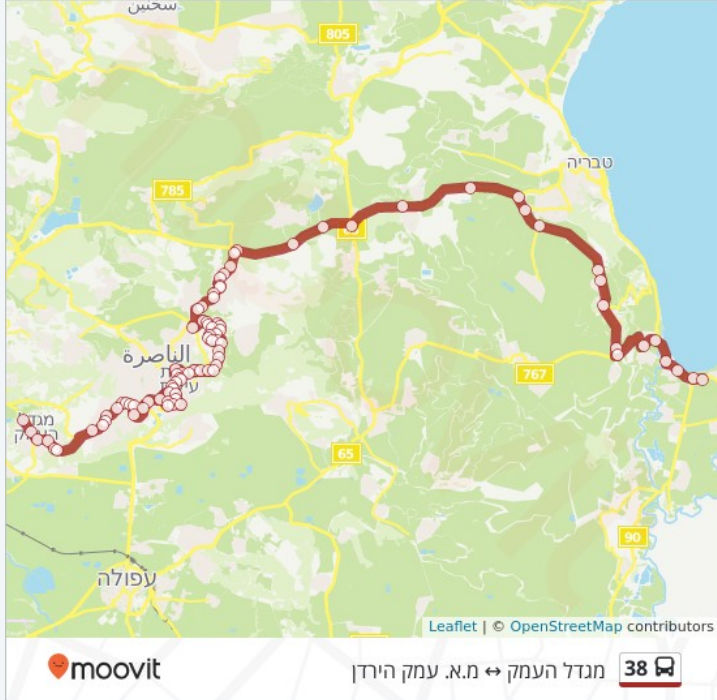

הגפן/החיטה

החיטה/שדרות מעלה יצחק

HaHita

מכללת נצרת עילית/מעלה יצחק

Maale Yitzhak

בית העירייה/גלבו

Gilboa

גלבו/רימון

Gilboa

גלבו/כרמל

מרכז קליטה/כרמל

כרמל

Carmel

כרמון/כרמל

קופת חולים/כרמון

עצמון/מירון

עצמון/גולן

תבור/רקפת

תבור/קישון

בית עלמין/מעלה יצחק

בית עלמין/מעלה יצחק

מעלה יצחק/העבודה

מרכז מסחרי/שדרות מעלה יצחק

מעלה יצחק/עין מאהל

בית ספר נטופה/יקינטון

יקינטון/מורן א

יקינטון/עדעד

יקינטון/ניצן

יקינטון/מורן ב

יקינטון

יקינטון/לבנה