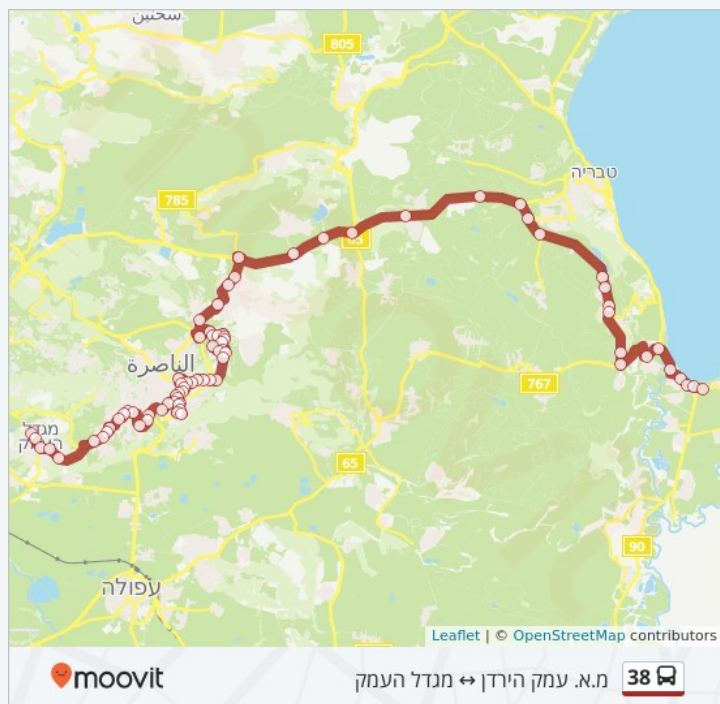

א/כניסה, יפיע בי/בית עלמין, יפיע ג, יפיע די/יציאה, שדרות
הבנים/נוף העמק, משטרה/שדרות הבנים, שדרות
הבנים/דרך העמק, שדרות הבנים/תדהר, שדרות הבנים

צומת מחנה שמשון

מחלף טורען

צומת בית רימון

כפר כנא בי/בי"ס חטי"ב א

בנק לאומי

מעל המעיין

צומת משהד

נצרת עילית / הר יונה

דליה/כליל החורש

דליה/הגומא

דליה/אשוח

דליה/יקינטון

יקינטון/אלומה

יקינטון

בית ספר יודפת/יקינטון

יקינטון/ניצן

Agmon

יקינטון/מזרח

בית ספר נטופה/יקינטון

מעלה יצחק/עין מאהל

מרכז מסחרי/שדרות מעלה יצחק

Maale Yitzhak

בית ספר אלון/מעלה יצחק

תבור/נוף תבור

בית ספר עצמון/תבור

עצמון/ארבל

עצמון/שומרון

קופת חולים/חרמון

מלון פלאזה/כרמל

כרמל