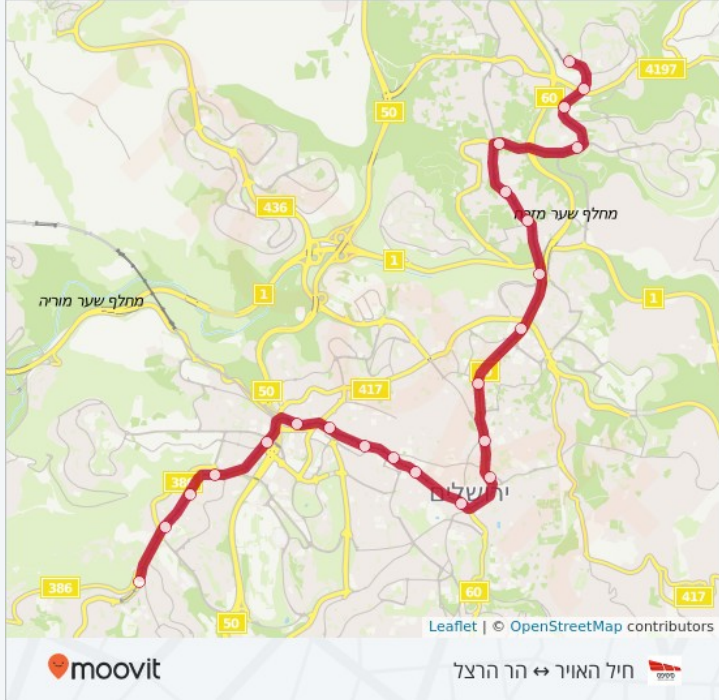

צפה באתר

חיל האויר ↔ הר הרצל

לקו רכבת קלה 1 (חיל האויר ↔ הר הרצל) יש 2 מסלולים. במהלך השבוע, שעות הפעילות הן:  
 (1) הר הרצל ← חיל האויר: 05:30 - 23:52 (2) חיל האויר ← הר הרצל: 05:30 - 23:51  
 היעזר באפליקציית מוביט כדי למצוא את התחנה הכי קרובה אליך של קו רכבת קלה 1 וכדי לדעת מתי יגיע קו רכבת קלה 1

---

- רכבת קלה שער שכם  
Heil HaHandasa

---

- רכבת קלה שבטי ישראל  
Haim BarLev

---

- רכבת קלה שמעון הצדיק

---

- רכבת קלה גבעת התחמושת

---

- רכבת קלה גבעת המבטר

רכבת קלה א-סהל

רכבת קלה שועפת

רכבת קלה בית חנינא

רכבת קלה יקותיאל אדם

רכבת קלה פסגת זאב מרכז

רכבת קלה סירת דוכיפת