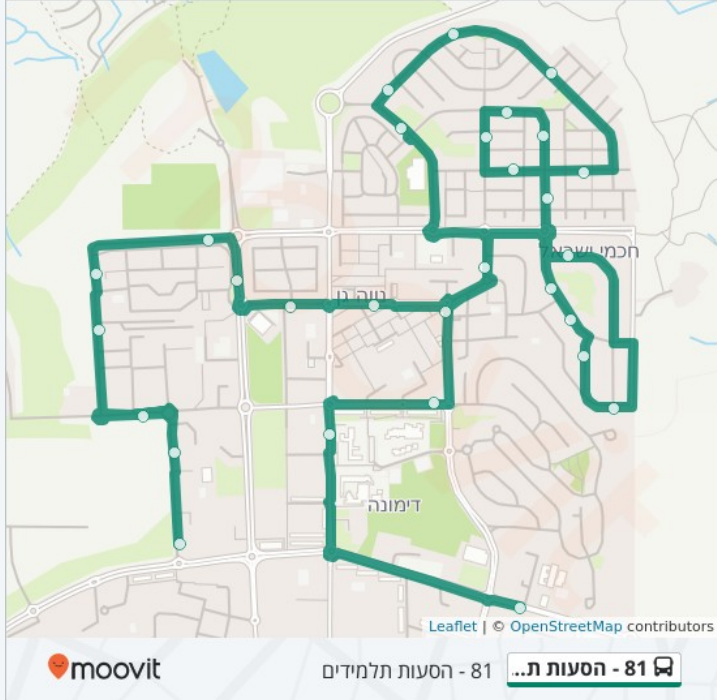

צפה באתר

81 - הסעות תלמידים

לקו 81 - הסעות תלמידים יש מסלול אחד. במהלך השבוע, שעות הפעילות הן:
 (1) העצמאות/רחבת הסוכנות←עליה/בית ספר זינמן: 07:25
 היעזר באפליקציית מוביט כדי למצוא את התחנה הכי קרובה אליך של קו 81 - הסעות תלמידים וכדי לדעת מתי יגיע קו 81 - הסעות תלמידים

לוחות זמנים של קו 81 - הסעות תלמידים

לוח זמנים של קו העצמאות/רחבת הסוכנות←עליה/בית ספר זינמן

07:25	ראשון
07:25	שני
07:25	שלישי
07:25	רביעי
לא פעיל	חמישי
לא פעיל	שישי
לא פעיל	שבת

כיוון: העצמאות/רחבת הסוכנות←עליה/בית ספר זינמן
 29 תחנות [צפה בלוחות הזמנים של הקו](#)

- העצמאות/רחבת הסוכנות
- העצמאות/צוקרמן
- ורדימון/העצמאות
- יצחק שדה/האצל
Yizhak Sadeh
- יצחק שדה/יצחק טבנקין
- התפוצות/גולדה מאיר
- שדרות גולדה מאיר/סטרומה
Golda Meir Avenue
- סטרומה/טיילת ספורט
Struma
- מרחבים/נתיב הצפרים
Merhaviva
- אלחריזי/שמעון בר-יוחאי
- אלחריזי/אבן עזרא
Alharizi
- אבן עזרא/שלום שבזי
Ibn Ezra
- שלום שבזי
- אבן גבירול/אלחריזי ב
- כליל החורש/מורן החורש
Sahlevan HaHoresh
- מורן החורש/קטלב
Livne

מידע על קו 81 - הסעות תלמידים

כיוון: העצמאות/רחבת הסוכנות←עליה/בית ספר זינמן
תחנות: 29
משך הנסיעה: 27 דק'
התחנות בהן עובר הקו: העצמאות/רחבת הסוכנות, העצמאות/צוקרמן, ורדימון/העצמאות, יצחק שדה/האצל, יצחק שדה/יצחק טבנקין, התפוצות/גולדה מאיר, שדרות גולדה מאיר/סטרומה, סטרומה/טיילת ספורט, מרחבים/נתיב הצפרים, אלחריזי/שמעון בר-יוחאי, אלחריזי/אבן עזרא, אבן עזרא/שלום שבזי, שלום שבזי, אבן גבירול/אלחריזי ב, כליל החורש/מורן החורש, מורן החורש/קטלב, קטלב/דפנה, חרוב/כליל החורש, כליל החורש/מורן החורש, מורן החורש/שייף, שייף/טופח, שייף/צורית, שייף/אלה, אלה/מרים הנביאה, הרב חיים פינטו/יהודה לוי, השלווה/דוד אלעזר, המעפיל/השלווה, בן גוריון/בית ספר בן עטר, עליה/בית ספר זינמן