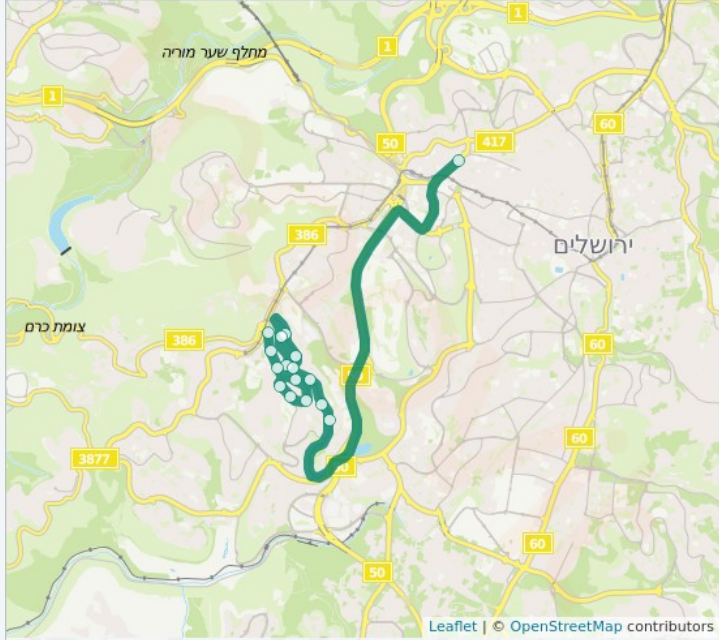

לקו 844 - הסעות תלמידים יש 2 מסלולים. במהלך השבוע, שעות הפעילות הן:  
 (1) הפסגה/שד' הרצל ← שרי ישראל/חשמונאים: 07:20 (2) רש"י/גשר החיים ← בית וגן/עוזיאל: 14:35  
 היעדר באפליקציית מוביט כדי למצוא את התחנה הכי קרובה אליך של קו 844 - הסעות תלמידים וכדי לדעת מתי יגיע קו 844 - הסעות תלמידים

[צפה בלוחות הזמנים של הקו](#)

16 תחנות

הפסגה/שד' הרצל
הפסגה/הרשד"ם Ha'Rashdam
הפסגה/תורה ועבודה
הרב פרנק/הפסגה
קרית נוער/הרב פרנק Ha'Rav Elfiah
הרב פרנק/משולם ראט
בית וגן/הרב אלפיה
בית וגן/הרב שאג HaRav Avraham Shag
בית וגן/עוזיאל
עוזיאל/מבוא פרנקל
עוזיאל
מלון שלום/עוזיאל
עוזיאל/מיכלין
עוזיאל/מתנדבים
נר דוד/מרץ
שרי ישראל/חשמונאים HaHashmonaim

**מידע על קו 844 - הסעות תלמידים**

**כיוון:** הפסגה/שד' הרצל ← שרי ישראל/חשמונאים

**תחנות:** 16

**משך הנסיעה:** 21 דק'

**התחנות בהן עובר הקו:** הפסגה/שד' הרצל,

הפסגה/הרשד"ם, הפסגה/תורה ועבודה, הרב פרנק/הפסגה, קרית נוער/הרב פרנק, הרב פרנק/משולם ראט, בית וגן/הרב אלפיה, בית וגן/הרב שאג, בית וגן/עוזיאל, עוזיאל/מבוא פרנקל, עוזיאל, מלון שלום/עוזיאל, עוזיאל/מיכלין, עוזיאל/מתנדבים, נר דוד/מרץ, שרי ישראל/חשמונאים

Leaflet | © OpenStreetMap contributors

הסעות תלמידים - 844

... הסעות - 844 

**לוחות זמנים של קו 844 - הסעות תלמידים**  
 לוח זמנים של קו רש"י/גשר החיים-בית וגן/עוזיאל

14:35	ראשון
14:35	שני
לא פעיל	שלישי
14:35	רביעי
14:35	חמישי
11:10	שישי
לא פעיל	שבת