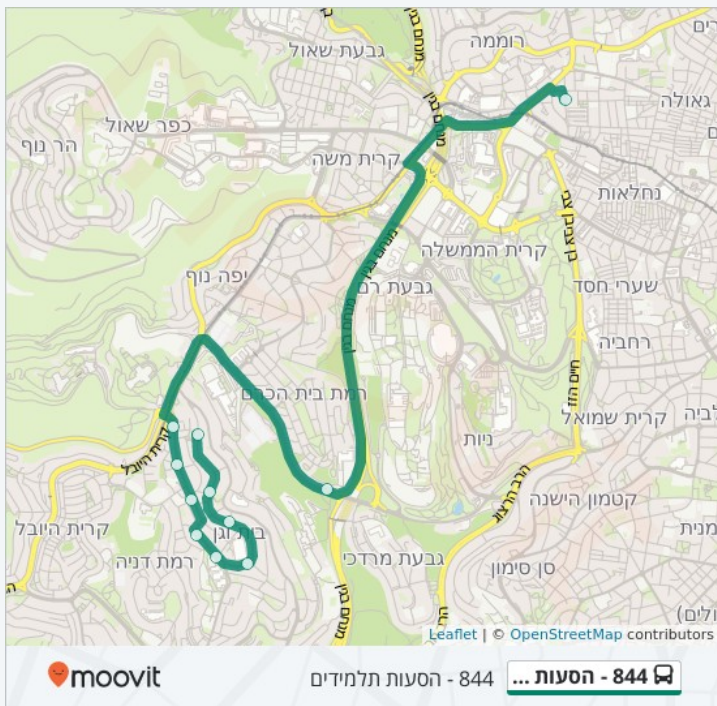

לקו 844 - הסעות תלמידים יש 2 מסלולים. במהלך השבוע, שעות הפעילות הן:  
 (1) הפסגה/שד' הרצל ← שרי ישראל/חשמונאים: 07:20 (2) רש"י/גשר החיים ← בית וגן/עוזיאל: 14:35  
 היעדר באפליקציית מוביט כדי למצוא את התחנה הכי קרובה אליך של קו 844 - הסעות תלמידים וכדי לדעת מתי יגיע קו 844 - הסעות תלמידים

בית וגן/הרב אלפיה

בית וגן/הרב שאג  
 HaRav Avraham Shag

בית וגן/עוזיאל

**מידע על קו 844 - הסעות תלמידים**

כיוון: רש"י/גשר החיים-בית וגן/עוזיאל  
 תחנות: 11

משך הנסיעה: 21 דק'

**התחנות בהן עובר הקו:** רש"י/גשר החיים, צומת גבעת מרדכי/בייט, הפסגה/שד' הרצל, הפסגה/הרשד"ם, הפסגה/תורה ועבודה, הרב פרנק/הפסגה, קרית נוער/הרב פרנק, הרב פרנק/משולם ראט, בית וגן/הרב אלפיה, בית וגן/הרב שאג, בית וגן/עוזיאל