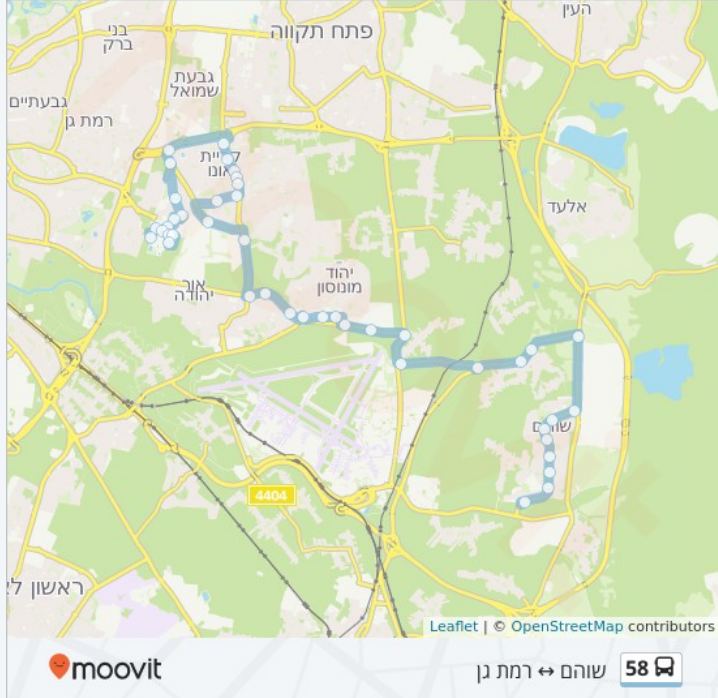

לקו 58 (שוהם ↔ רמת גן) יש 2 מסלולים. במהלך השבוע, שעות הפעילות הן:
 (1) רמת גן ← שוהם: 14:10 - 19:45 (2) שוהם ← רמת גן: 06:55 - 12:30
 היעזר באפליקציית מוביט כדי למצוא את התחנה הכי קרובה אליך של קו 58 וכדי לדעת מתי יגיע קו 58

תחנות: 43

משך הנסיעה: 50 דק'

התחנות בהן עובר הקו: ביה"ח תל השומר-מיון, בית החולים תל השומר/ילדים, תל השומר/מעבדות, בית החולים תל השומר/מכון עיניים, בית החולים תל השומר/מד"א, ביה"ח תל השומר-מנהלה, ביה"ח תל השומר, בקו"ם/שדרות אהרון קציר, שד' אהרון קציר/מנדס, שדרות אהרון קציר/שמחה הולצברג, אוניברסיטת בר אילן, לוי אשכול/רפאל איתן, ספורטק/לוי אשכול, לוי אשכול / וולך, דרך לוי אשכול/ירושלים, דרך לוי אשכול /הרוגי מלכות בבל, קניון קרית אונו/שלמה המלך, שלמה המלך / ההדר, לשכת גיוס/דרך רב אלוף יעקב דורי, דרך חטיבת אלכסנדרוני/מבואות, צומת סביון - לכיוון מזרח, כביש 461 / צומת נווה מונסון, נווה מונסון/כביש 461, העצמאות - צומת יהוד מערב, העצמאות/ הרצל, דרך העצמאות/סעדיה חתוכה, צומת יהוד, כביש 461 / א.ת יהוד, צומת טייסים, צומת בדק, צומת ברקת, מסעף גבעת כ"ח, ברקת, צומת מחצבות, 444/שדרות עמק איילון, שד. עמק איילון - כיכר יסעור, שד. עמק איילון - כיכר שחף, שדרות עמק איילון/תפן, שדרות עמק איילון/חרמון, שד. עמק איילון/תרשיש, שד. עמק איילון - כיכר אנפה, שד. עמק איילון/מודיעים

כיוון: רמת גן ← שוהם

43 תחנות

[צפה בלוחות הזמנים של הקו](#)

- ביה"ח תל השומר-מיון
- בית החולים תל השומר/ילדים
- תל השומר/מעבדות
- בית החולים תל השומר/מכון פה ולסת
- בית החולים תל השומר/מכון עיניים
- בית החולים תל השומר/מד"א
- ביה"ח תל השומר-מנהלה
- ביה"ח תל השומר
- בקו"ם/שדרות אהרון קציר
- שד' אהרון קציר/מנדס
- שדרות אהרון קציר/שמחה הולצברג
- אוניברסיטת בר אילן
9 יגאל אלון
- לוי אשכול/רפאל איתן
- ספורטק/לוי אשכול
- לוי אשכול / וולך
- דרך לוי אשכול/ירושלים
Levi Eshkol
- דרך לוי אשכול /הרוגי מלכות בבל
- קניון קרית אונו/שלמה המלך

שלמה המלך / ההדר

לשכת גיוס/דרך רב אלוף יעקב דורי

דרך חטיבת אלכסנדרוני/מבואות

Levi Eshkol

צומת סביון - לכיוון מזרח

כביש 461 / צומת נווה מונסון

נווה מונסון/כביש 461

העצמאות - צומת יהוד מערב