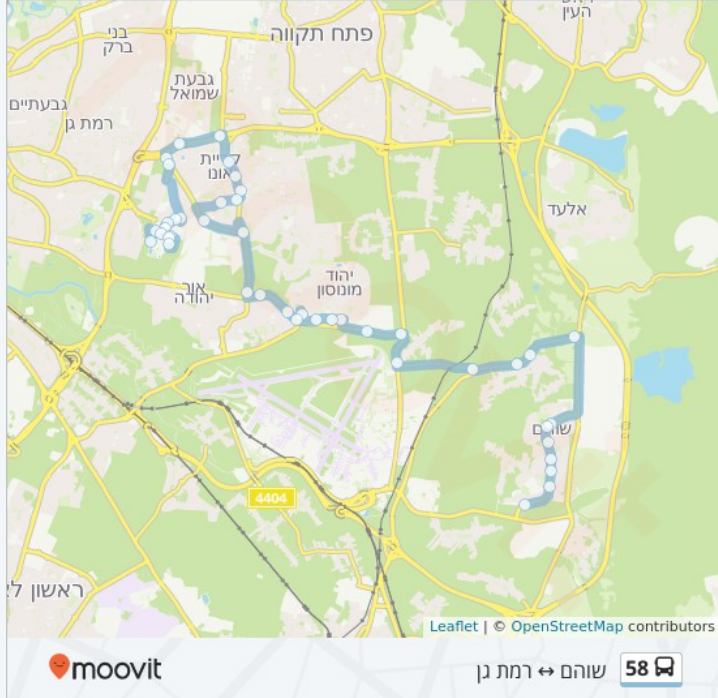

צומת ברקת

צומת בדק

צומת טייסים

אזור תעשייה יהוד/כביש 461

דרך העצמאות / וייצמן

העצמאות / חתוכה

דרך העצמאות/יעקב בר סימנטוב

שדרות מנחם בגין/שדרות משה דיין

צומת יהוד מערב/כביש 461

כביש 461 / קניון סביונים

כביש 461 / נווה מונסון

צומת סביון/כביש 4622

דרך חטיבת אלכסנדרוני/דרך לוי אשכול
Rimon

שער קיראון

David Ben Gurion Avenue

שלמה המלך / ההדר

לוחות זמנים של קו 58

לוח זמנים של קו שוהם-רמת גן

12:30 - 06:55	ראשון
12:30 - 06:55	שני
12:30 - 06:55	שלישי
12:30 - 06:55	רביעי
12:30 - 06:55	חמישי
07:00	שישי
לא פעיל	שבת

מידע על קו 58

כיוון: שוהם-רמת גן

תחנות: 43

משך הנסיעה: 52 דק'

התחנות בהן עובר הקו: שד. עמק איילון/מודיעים, שד. עמק איילון - כיכר אנפה, שד. עמק איילון/תרשיש, שדרות עמק איילון/רחבת בדולח, בית ספר צוקים/שדרות עמק איילון, שד. עמק איילון/החבל, שד. עמק איילון/בשמת, צומת מחצבות, צומת ברקת, גבעת כ"ח, צומת ברקת, צומת בדק, צומת טייסים, אזור תעשייה יהוד/כביש 461, דרך העצמאות / וייצמן, העצמאות / חתוכה, דרך העצמאות/יעקב בר סימנטוב, שדרות מנחם בגין/שדרות משה דיין, צומת יהוד מערב/כביש 461, כביש 461 / קניון סביונים, כביש 461 / נווה מונסון, צומת סביון/כביש 4622, דרך חטיבת אלכסנדרוני/דרך לוי אשכול, שער קיראון, שלמה המלך / ההדר, שלמה המלך - קניון, דרך לוי אשכול/הרוגי מלכות בבל, לוי אשכול/וולך, דרך לוי אשכול/יצחק רבין, מחלף אוננו/כביש 471, כביש 471/זבוטינסקי, אוניברסיטת בר אילן/שדרות אהרון קציר, שדרות אהרון קציר/כפר אז"ר, בקו"ם/שדרות אהרון קציר, ביה"ח תל השומר/שיקום, בית החולים תל השומר/שיכון חפאים, בית החולים תל השומר/מנהלה, בית החולים תל השומר/מד"א, בית החולים תל השומר/מחלקת עיניים, בית החולים תל השומר/מד"א, ביה"ח תל השומר, ביה"ח תל השומר-ילדים, ביה"ח תל השומר-מיון