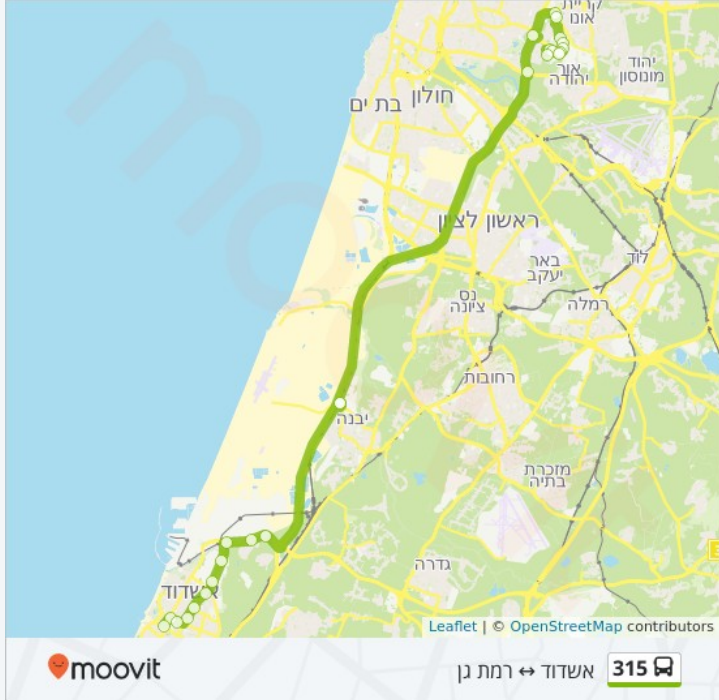

בקו"ם/שדרות אהרון קציר

ביה"ח תל השומר

בית החולים תל השומר/גריאטריה

בית החולים תל השומר/מד"א

ביה"ח תל השומר

ביה"ח תל השומר-ילדים

ביה"ח תל השומר-מיון