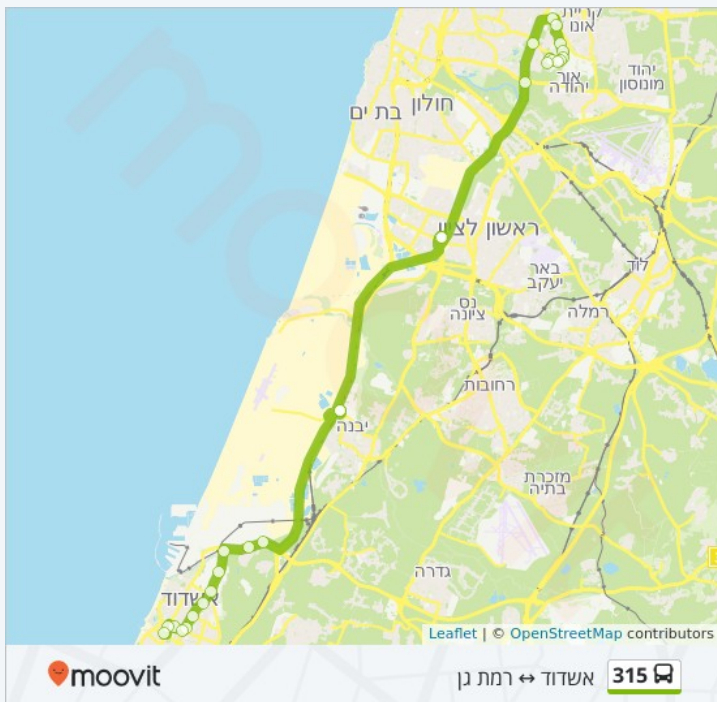

בני ברית/הפלמח
 Sderot Bnei Brit

שד.בני ברית/הנחושת

בני ברית / הבושם

צומת נמל אשדוד

צומת ניר גלים

צומת נווה הרצוג

ת. מרכזית יבנה

ת. מרכזית יבנה/רציפים

בית החולים תל השומר/מד"א

ביה"ח תל השומר

ביה"ח תל השומר-ילדים

ביה"ח תל השומר-מיון

לוחות זמנים של קו 315
לוח זמנים של קו רמת גן-אשדוד

21:30 - 07:30	ראשון
21:30 - 07:30	שני
21:30 - 07:30	שלישי
21:30 - 07:30	רביעי
21:30 - 07:30	חמישי
12:30	שישי
לא פעיל	שבת

מידע על קו 315

כיוון: רמת גן-אשדוד

תחנות: 28

משך הנסיעה: 66 דק'

התחנות בהן עובר הקו: ביה"ח תל השומר-מיון, בית החולים תל השומר/ילדים, תל השומר/מעבדות, בית החולים תל השומר/מד"א, בית החולים תל השומר/גריאטריה, בית החולים תל השומר/שיקום, בקו"ם/שדרות אהרון קציר, שד' אהרון קציר/מנדס, שדרות אהרון קציר/שמחה הולצברג, אוניברסיטת בר אילן/דרך אשכול, כביש 4/מחלף אלוף שדה, מחלף מסובים, תחנה מרכזית חדשה ראשון לציון, ת. מרכזית רשל"צ/רציפים, ת. מרכזית יבנה, צומת נווה הרצוג, צומת ניר גלים, צומת נמל אשדוד, בני ברית/הבושם, בני ברית/האורגים, בני ברית/מורדי הגיטאות, שד.בני ברית/יצחק הנשיא, בני ברית/הודה הלוי, שדרות ירושלים/אבן עזרא, שדרות הרצל/שדרות ירושלים, תחנה מרכזית אשדוד