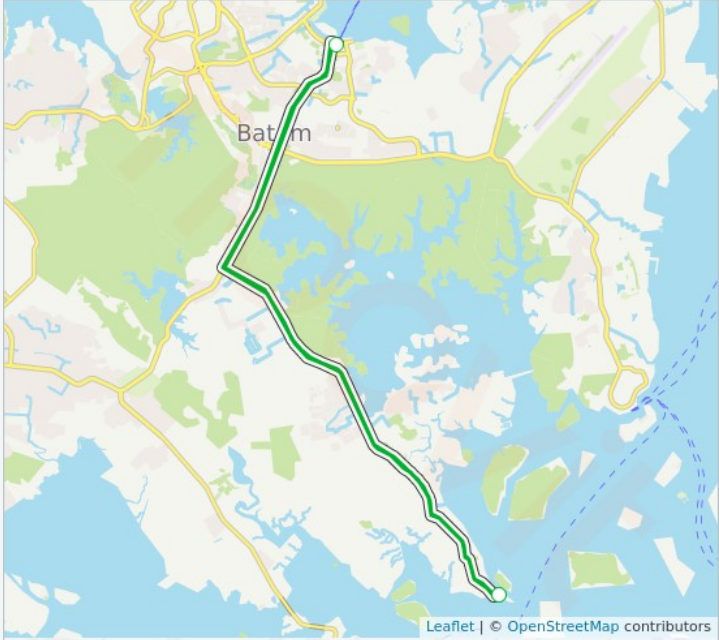

 **KOR 5**

Tanjung Piayu - Batam Center

[Lihat Pada Mode Situs Web](#)

KOR 5 bis jalur Tanjung Piayu - Batam Center memiliki satu rute. Pada hari kerja biasa waktu operasinya adalah:

(1) Tanjung Piayu - Batam Center: 6:00 AM - 6:00 PM

Gunakan Moovit app untuk menemukan stasiun KOR 5 bis terdekat dan cari tahu kedatangan KOR 5 bis berikutnya.

Arah: Tanjung Piayu - Batam Center

3 pemberhentian

[LIHAT JADWAL JALUR](#)

Terminus Piayu Laut

Transfer Point Batam Center

Terminus Piayu Laut

Jadwal waktu KOR 5 bis

Jadwal waktu Rute Tanjung Piayu - Batam Center

Sunday	6:00 AM - 6:00 PM
Monday	6:00 AM - 6:00 PM
Tuesday	6:00 AM - 6:00 PM
Wednesday	6:00 AM - 6:00 PM
Thursday	6:00 AM - 6:00 PM
Friday	6:00 AM - 6:00 PM
Saturday	6:00 AM - 6:00 PM

Informasi KOR 5 bis

Arah: Tanjung Piayu - Batam Center

Pemberhentian: 3

Waktu Perjalanan: 29 mnt

Ringkasan Jalur: Terminus Piayu Laut, Transfer Point Batam Center, Terminus Piayu Laut

 **KOR 5**

Tanjung Piayu - Batam Center