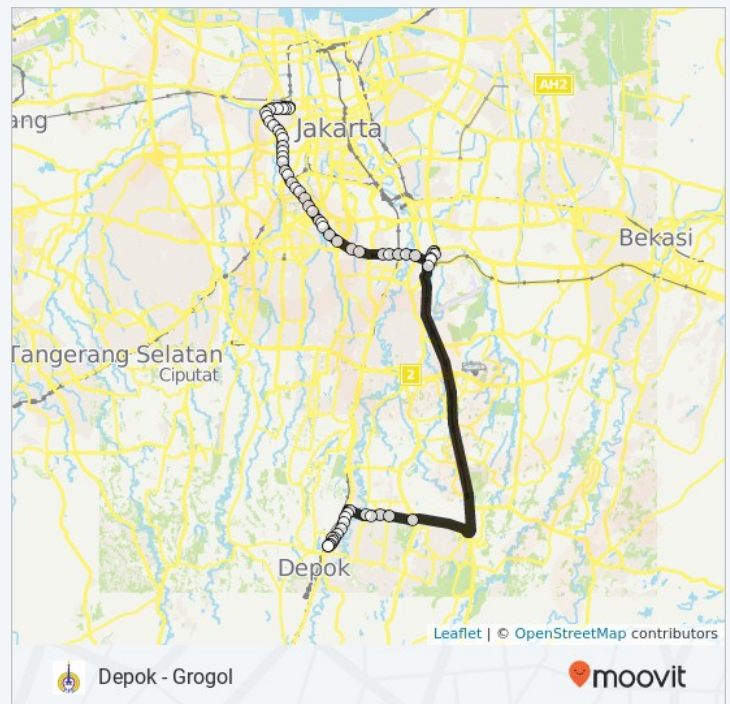

Tomang

S. Parman 10

Wisma Bca Slipi

S. Parman 12

S. Parman 13

S. Parman 15

No.Kav 59, RT.14/RW.5 Jl. Letjen. S. Parman

S. Parman 16

S.Parman 18

Jalan Jenderal Gatot Subroto, Jakarta Pusat

Mpr/Dpr

S. Parman 21

Danau Jempang, Jakarta Pusat

9-16a Jcc Senayan

Gatot Subroto 3

Semanggi

Menara Mulia

Gatot Subroto Lipi 2

15 Jalan Jenderal Gatot Subroto, Jakarta Pusat

Kartika Candra

TransJakarta Busway Koridor 9, Jakarta Pusat

Jamsostek Gatot Subroto

Jalan Jenderal Gatot Subroto, Jakarta Pusat

Gatot Subroto 4

Rs Medistra

59 Jl.Gatot Subroto, Pancoran

Pancoran Barat 2

Rs Tebet

Haryono 2

Mt. Haryono

Mt Haryono 2

Mt Haryono 3

Cawang Sutoyo

Beji. Kota Depok, Jalan Margonda Raya, 248, 265
Jalan Margonda Raya. Beji. Kota Depok, Margonda
15, B183 Stm Mandiri, Ramayana Depok, 56 Jalan
Margonda Raya. Pancoran Mas. Kota Depok,
Balaikota Depok 1, 77 Jalan Margonda Raya.
Pancoran Mas. Kota Depok, Bni Depok, Balaikota
Depok 2, Itc Depok, Terminal Depok