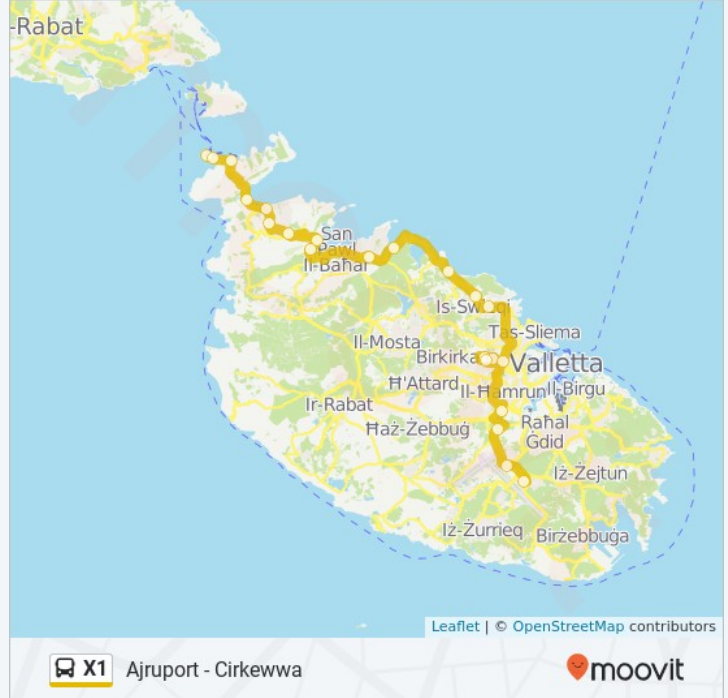

Informazioni sulla linea bus X1

Direzione: Ajuport

Fermate: 23

Durata del tragitto: 42 min

La linea in sintesi: Cirkewwa 1, Marfa, Ahrax, Ghadira, Luna, Adenau, Mellieha, Xemxija, Roti, Kennedy, Salini, Caghaq, Kosta, Pembroke Park & Ride 1, Qroqq 4, Universita 1, Mater Dei 2, Sptar 1, Sptar 2, Marsa Park & Ride 1, Ingieret, Mitjar, Airport 2

Mater Dei 2

Sptar 1

Sptar 2

Marsa Park & Ride 1

Ingieret

Triq l-Ingiered, Malta

Mitjar

8, Malta

Airport 2

Direzione: Cirkewwa

23 fermate

[VISUALIZZA GLI ORARI DELLA LINEA](#)

Airport 2

Mitjar

Ingieret

Triq l-Ingiered, Malta