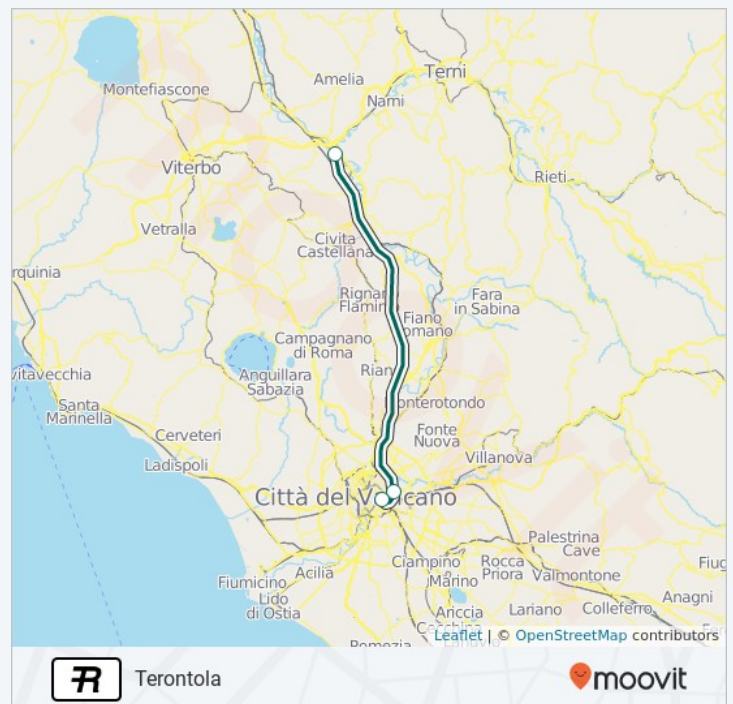

Direzione: Arezzo

3 fermate

[VISUALIZZA GLI ORARI DELLA LINEA](#)

Roma Termini (Binari Est)

Roma Tiburtina

Orte

Orari della linea treno R

Orari di partenza verso Arezzo:

Informazioni sulla linea treno R

Direzione: Roma Termini

Fermate: 3

Durata del tragitto: 69 min

La linea in sintesi: Orte, Roma Tiburtina, Roma Termini

Direzione: Terontola

3 fermate

[VISUALIZZA GLI ORARI DELLA LINEA](#)

Roma Termini (Binari Est)

Roma Tiburtina

Orte

Orari della linea treno R

Orari di partenza verso Terontola:

lunedì	13:02
martedì	13:02
mercoledì	13:02
giovedì	13:02
venerdì	13:02
sabato	13:02
domenica	Non in servizio

Informazioni sulla linea treno R

Direzione: Terontola

Fermate: 3

Durata del tragitto: 42 min

La linea in sintesi: Roma Termini (Binari Est), Roma Tiburtina, Orte

Orari, mappe e fermate della linea treno R disponibili in un PDF su moovitapp.com. Usa [App Moovit](#) per ottenere tempi di attesa reali, orari di tutte le altre linee o indicazioni passo-passo per muoverti con i mezzi pubblici a Roma e Lazio.