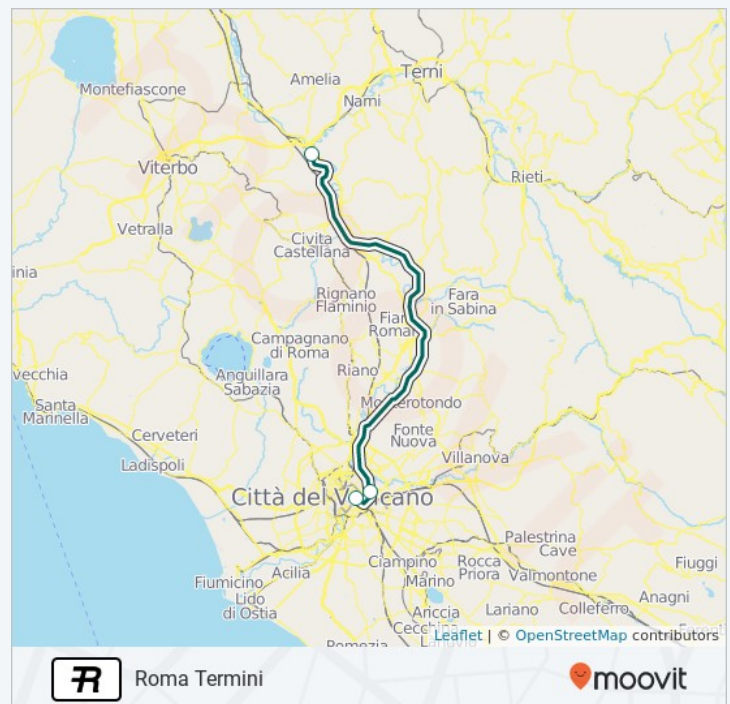

Direzione: Chiusi

Fermate: 3

Durata del tragitto: 48 min

La linea in sintesi: Roma Termini (Binari Est), Roma Tiburtina, Orte

Direzione: Roma Termini

3 fermate

[VISUALIZZA GLI ORARI DELLA LINEA](#)

Orte

Roma Tiburtina

Roma Termini

Galleria Termini, Roma

Orari della linea treno R

Orari di partenza verso Roma Termini:

lunedì	20:21
martedì	20:21
mercoledì	20:21
giovedì	20:21
venerdì	20:21
sabato	20:21
domenica	20:21

Informazioni sulla linea treno R

Direzione: Roma Termini

Fermate: 3

Durata del tragitto: 69 min

La linea in sintesi: Orte, Roma Tiburtina, Roma Termini

Direzione: Terontola

3 fermate

[VISUALIZZA GLI ORARI DELLA LINEA](#)

Informazioni sulla linea treno R

Direzione: Terontola

Fermate: 3

Durata del tragitto: 42 min

La linea in sintesi: Roma Termini (Binari Est), Roma Tiburtina, Orte

Orari, mappe e fermate della linea treno R disponibili in un PDF su moovitapp.com. Usa [App Moovit](#) per ottenere tempi di attesa reali, orari di tutte le altre linee o indicazioni passo-passo per muoverti con i mezzi pubblici a Roma e Lazio.