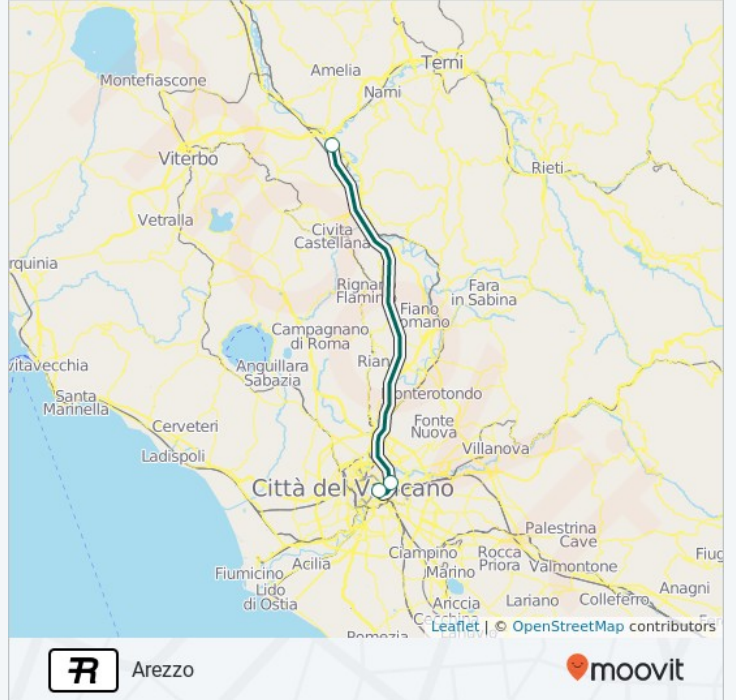

Arezzo

[Visualizza In Una Pagina Web](#)

La linea treno R (Arezzo) ha 5 percorsi. Durante la settimana è operativa:

(1) Arezzo: 13:02 (2) Chiusi: 21:50 (3) Roma Termini: 20:21 (4) Terontola: 13:02

Usa Moovit per trovare le fermate della linea treno R più vicine a te e scoprire quando passerà il prossimo mezzo della linea treno R

Direzione: Arezzo

3 fermate

[VISUALIZZA GLI ORARI DELLA LINEA](#)

Roma Termini (Binari Est)

Roma Tiburtina

Orte

Orari della linea treno R

Orari di partenza verso Arezzo:

lunedì	Non in servizio
martedì	Non in servizio
mercoledì	Non in servizio
giovedì	Non in servizio
venerdì	Non in servizio
sabato	Non in servizio
domenica	13:02

Informazioni sulla linea treno R

Direzione: Arezzo

Fermate: 3

Durata del tragitto: 42 min

La linea in sintesi: Roma Termini (Binari Est), Roma Tiburtina, Orte

Direzione: Chiusi

3 fermate

[VISUALIZZA GLI ORARI DELLA LINEA](#)

Roma Termini (Binari Est)

Roma Tiburtina