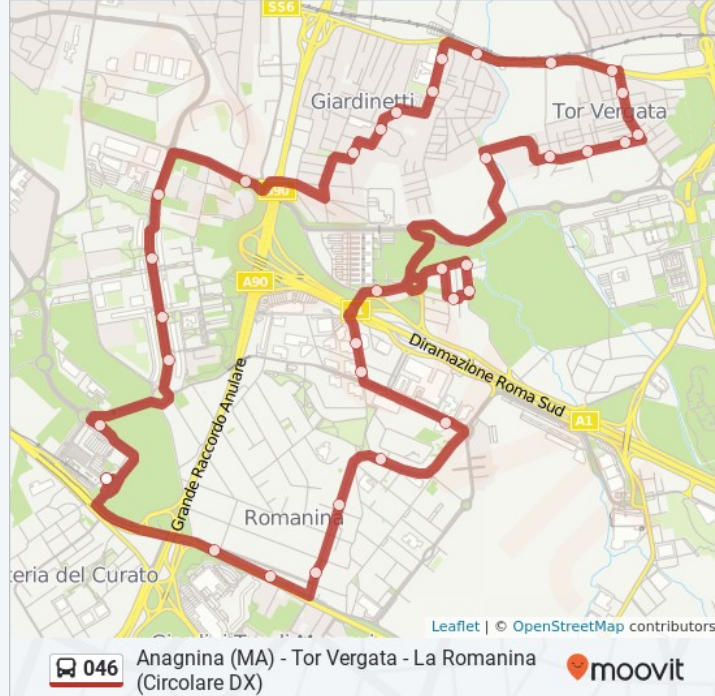

Anagnina (MA) - Tor Vergata - La Romanina (Circolare DX)

[Visualizza In Una Pagina Web](#)

La linea bus 046 Anagnina (MA) - Tor Vergata - La Romanina (Circolare DX) ha una destinazione. Durante la settimana è operativa:

Direzione: Anagnina (Ma)

Fermate: 35

Durata del tragitto: 42 min

La linea in sintesi: Anagnina, Giudice/Viola, Ciamarra/Leonardi, Ciamarra/Ruffo, Ciamarra/Rizzieri, Ciamarra/Uff. Entrate, Fosso Santa Maura/Rondini, Raimondi M., Piffetti/Rossini, Piffetti/Turino Di Sano, Orafi/Maggiolini, Orafi/Casilina, Giardinetti (Mc), Torrenova- Metro C, Casilina/Tor Vergata, Tor Vergata/Casilina, Tor Vergata/Salmoiraghi, Tenuta Torrenova/Tor Vergata, Tenuta Torrenova/Scuola, Tenuta Torrenova/S. Gaudenzio, Carcaricola/Tenuta Torrenova, Fontanile Carcaricola/Caproni, Polenghi, Carcaricola/Polenghi, Carcaricola/Quartieri, Tor Vergata/Aula Magna, Carnevale/Ferri, Carnevale/Lettere, Alimena B., Schiavonetti, Ponte Sette Miglia/Florian, Ponte Sette Miglia, Tuscolana/Filogaso, Tuscolana/Mazza, Anagnina

Tor Vergata/Aula Magna

Via del Fontanile di Carcaricola, Roma

Carnevale/Ferri

Via Emanuele Carnevale, Roma

Carnevale/Lettere

Alimena B.

Schiavonetti

Viale Luigi Schiavonetti, Roma

Ponte Sette Miglia/Florian

Via Eugenio Florian, Roma

Ponte Sette Miglia

Tuscolana/Filogaso

Via Leopoldo Micucci, Roma

Tuscolana/Mazza

Anagnina

Arrivi ATAC, Roma