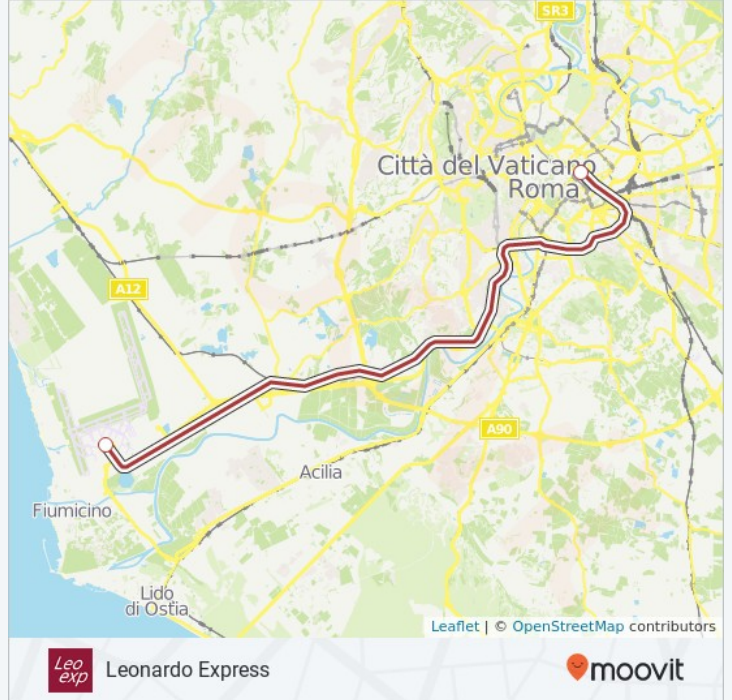

### Direzione: Fiumicino Aeroporto

2 fermate

[VISUALIZZA GLI ORARI DELLA LINEA](#)

Roma Termini

Galleria Termini, Roma

Fiumicino Aeroporto

### Orari della linea treno FCO

Orari di partenza verso Fiumicino Aeroporto:

lunedì	05:35 - 22:35
martedì	05:35 - 22:35
mercoledì	05:35 - 22:35
giovedì	05:35 - 22:35
venerdì	05:35 - 22:35
sabato	05:35 - 22:35
domenica	05:35 - 22:35

### Informazioni sulla linea treno FCO

**Direzione:** Fiumicino Aeroporto

**Fermate:** 2

**Durata del tragitto:** 32 min

**La linea in sintesi:** Roma Termini, Fiumicino Aeroporto

## Direzione: Roma Termini

2 fermate

[VISUALIZZA GLI ORARI DELLA LINEA](#)

Fiumicino Aeroporto

Roma Termini

Galleria Termini, Roma