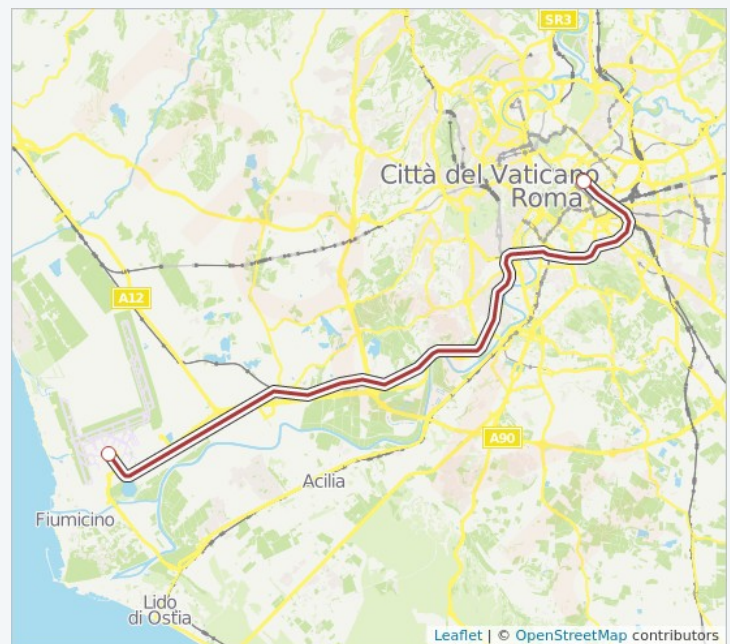

### Informazioni sulla linea treno FCO

**Direzione:** Fiumicino Aeroporto

**Fermate:** 2

**Durata del tragitto:** 32 min

**La linea in sintesi:** Roma Termini, Fiumicino Aeroporto

## Direzione: Roma Termini

2 fermate

[VISUALIZZA GLI ORARI DELLA LINEA](#)

Fiumicino Aeroporto

Roma Termini

Galleria Termini, Roma

## Orari della linea treno FCO

Orari di partenza verso Roma Termini:

lunedì	06:23 - 23:23
martedì	06:23 - 23:23
mercoledì	06:23 - 23:23
giovedì	06:23 - 23:23
venerdì	06:23 - 23:23
sabato	06:23 - 23:23
domenica	06:23 - 23:23

## Informazioni sulla linea treno FCO

**Direzione:** Roma Termini

**Fermate:** 2

**Durata del tragitto:** 32 min

**La linea in sintesi:** Fiumicino Aeroporto, Roma Termini

Leonardo Express

Orari, mappe e fermate della linea treno FCO disponibili in un PDF su [moovitapp.com](https://moovitapp.com). Usa [App Moovit](#) per ottenere tempi di attesa reali, orari di tutte le altre linee o indicazioni passo-passo per muoverti con i mezzi pubblici a Roma e Lazio.