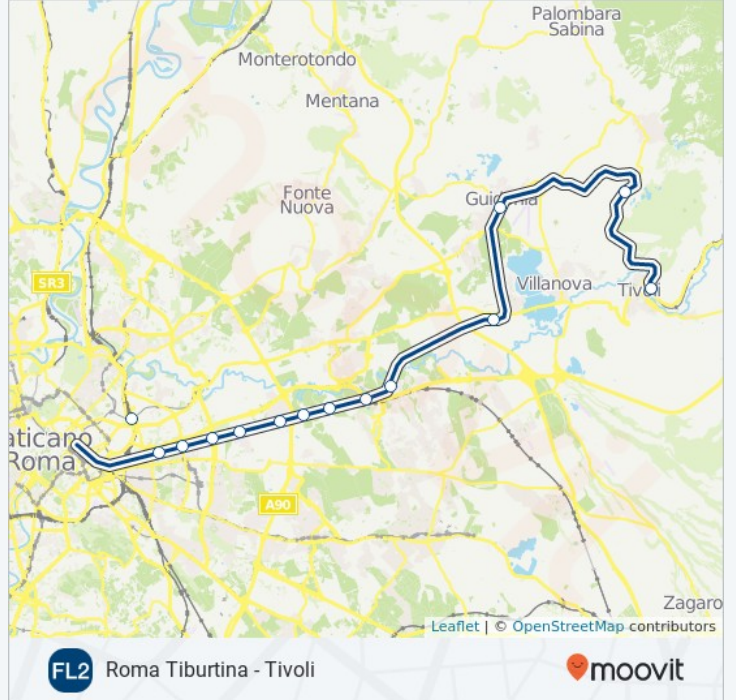

Direzione: Tivoli

14 fermate

[VISUALIZZA GLI ORARI DELLA LINEA](#)

Roma Tiburtina

Roma Prenestina

Serenissima

Palmiro Togliatti

Viale Palmiro Togliatti, Roma

Bagni Di Tivoli

Guidonia Monte Celio - Sant'Angelo

Marcellina - Palombara

Tivoli

Orari della linea treno FL2

Orari di partenza verso Tivoli:

lunedì	05:00 - 22:00
martedì	05:00 - 22:00
mercoledì	05:00 - 22:00
giovedì	05:00 - 22:00
venerdì	05:00 - 22:00
sabato	05:35 - 22:00
domenica	07:15 - 22:00

Informazioni sulla linea treno FL2

Direzione: Tivoli

Fermate: 14

Durata del tragitto: 48 min

La linea in sintesi: Roma Tiburtina, Roma Prenestina, Serenissima, Palmiro Togliatti, Tor Sapienza, La Rustica Città, La Rustica U.I.R., Salone, Ponte Di Nona, Lunghezza, Bagni Di Tivoli, Guidonia Monte Celio - Sant'Angelo, Marcellina - Palombara, Tivoli

Direzione: Roma

14 fermate

[VISUALIZZA GLI ORARI DELLA LINEA](#)

Tivoli

Marcellina - Palombara

Guidonia Monte Celio - Sant'Angelo

Bagni Di Tivoli

Lunghezza