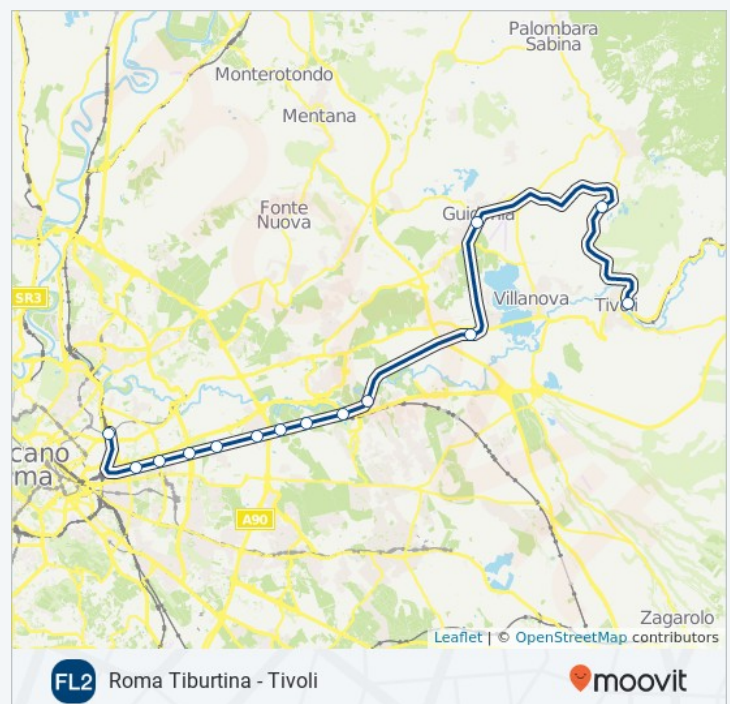

Informazioni sulla linea treno FL2

Direzione: Tivoli

Fermate: 14

Durata del tragitto: 48 min

La linea in sintesi: Roma Tiburtina, Roma Prenestina, Serenissima, Palmiro Togliatti, Tor Sapienza, La Rustica Città, La Rustica U.I.R., Salone, Ponte Di Nona, Lunghezza, Bagni Di Tivoli, Guidonia Monte Celio - Sant'Angelo, Marcellina - Palombara, Tivoli

Direzione: Roma

14 fermate

[VISUALIZZA GLI ORARI DELLA LINEA](#)

Tivoli

Marcellina - Palombara

Guidonia Monte Celio - Sant'Angelo

Bagni Di Tivoli

Lunghezza

Viale Palmiro Togliatti, Roma

Serenissima

Roma Prenestina

Roma Tiburtina

Orari della linea treno FL2

Orari di partenza verso Roma:

lunedì	05:10 - 20:44
martedì	05:10 - 20:44
mercoledì	05:10 - 20:44
giovedì	05:10 - 20:44
venerdì	05:10 - 20:44
sabato	05:10 - 20:44
domenica	05:46 - 20:44

Informazioni sulla linea treno FL2

Direzione: Roma

Fermate: 14

Durata del tragitto: 51 min

La linea in sintesi: Tivoli, Marcellina - Palombara, Guidonia Monte Celio - Sant'Angelo, Bagni Di Tivoli, Lunghezza, Ponte Di Nona, Salone, La Rustica U.I.R., La Rustica Città, Tor Sapienza, Palmiro Togliatti, Serenissima, Roma Prenestina, Roma Tiburtina