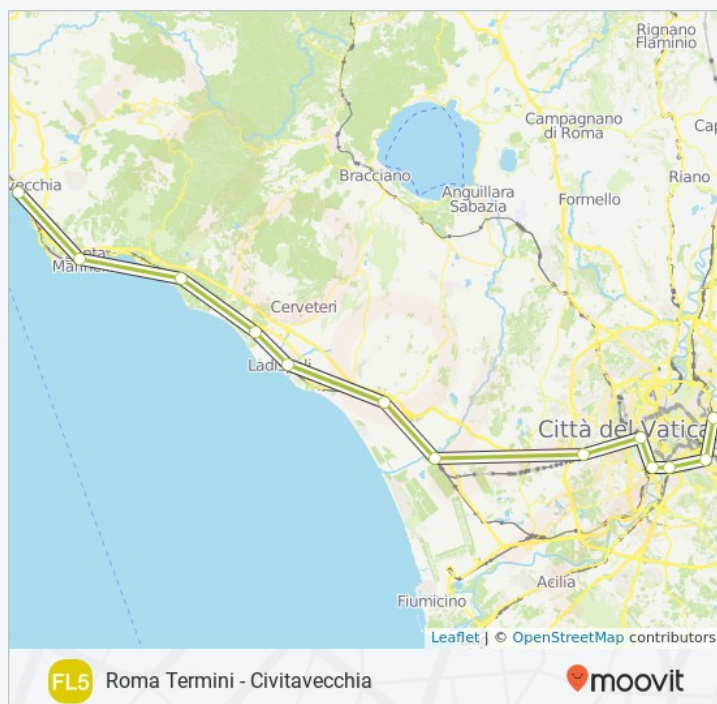

Direzione: Roma

13 fermate

[VISUALIZZA GLI ORARI DELLA LINEA](#)

Civitavecchia

Santa Marinella

Santa Severa

Marina Di Cerveteri

Ladispoli - Cerveteri

Sottopassaggio Ferroviario, Ladispoli

Torre In Pietra-Palidoro

Viale dei Tre Denari, Fiumicino

Maccarese-Fregene

Roma Aurelia

Roma San Pietro

Piazza della Stazione di San Pietro, Roma

Roma Trastevere

1 Piazza Flavio Biondo, Roma

Roma Ostiense

Roma Tuscolana

Roma Tiburtina

Orari della linea treno FL5

Orari di partenza verso Roma:

lunedì	04:30 - 21:43
martedì	04:30 - 21:43
mercoledì	04:30 - 21:43
giovedì	04:30 - 21:43
venerdì	04:30 - 21:43
sabato	04:30 - 21:43
domenica	05:58 - 19:34

Informazioni sulla linea treno FL5

Direzione: Roma

Fermate: 13

Durata del tragitto: 78 min

La linea in sintesi: Civitavecchia, Santa Marinella, Santa Severa, Marina Di Cerveteri, Ladispoli - Cerveteri, Torre In Pietra-Palidoro, Maccarese-Fregene, Roma Aurelia, Roma San Pietro, Roma Trastevere, Roma Ostiense, Roma Tuscolana, Roma Tiburtina