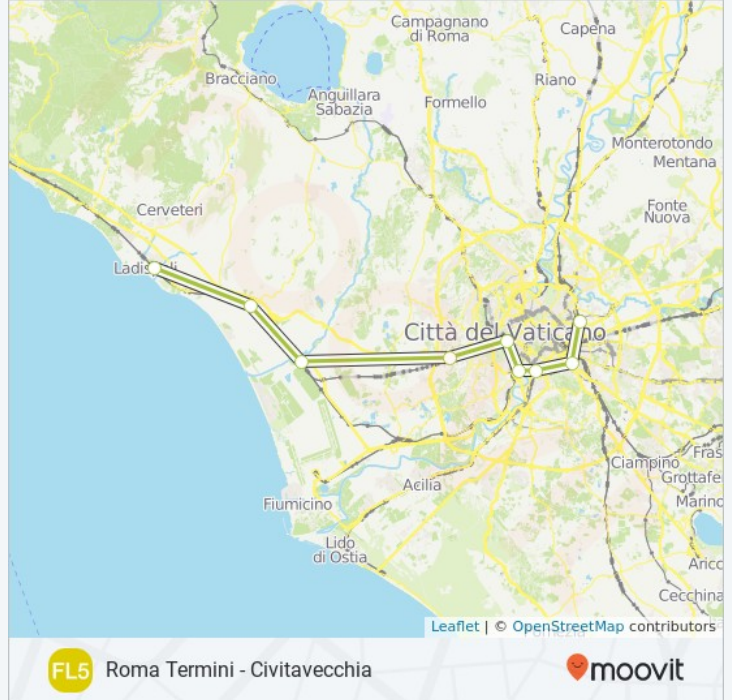

Usa Moovit per trovare le fermate della linea treno FL5 più vicine a te e scoprire quando passerà il prossimo mezzo della linea treno FL5

Direzione: Civitavecchia

9 fermate

[VISUALIZZA GLI ORARI DELLA LINEA](#)

Maccarese-Fregene

Torre In Pietra-Palidoro

Viale dei Tre Denari, Fiumicino

Ladispoli - Cerveteri

Sottopassaggio Ferroviario, Ladispoli

Orari della linea treno FL5

Orari di partenza verso Civitavecchia:

lunedì	06:27 - 23:27
martedì	06:27 - 23:27
mercoledì	06:27 - 23:27
giovedì	06:27 - 23:27
venerdì	06:27 - 23:27
sabato	06:42 - 23:27
domenica	07:27 - 23:27

Informazioni sulla linea treno FL5

Direzione: Civitavecchia

Fermate: 9

Durata del tragitto: 77 min

La linea in sintesi: Roma Tiburtina, Roma Tuscolana, Roma Ostiense, Roma Trastevere, Roma San Pietro, Roma Aurelia, Maccarese-Fregene, Torre In Pietra-Palidoro, Ladispoli - Cerveteri

Direzione: Roma

13 fermate

[VISUALIZZA GLI ORARI DELLA LINEA](#)

Civitavecchia

Santa Marinella

Santa Severa

Marina Di Cerveteri

Ladispoli - Cerveteri