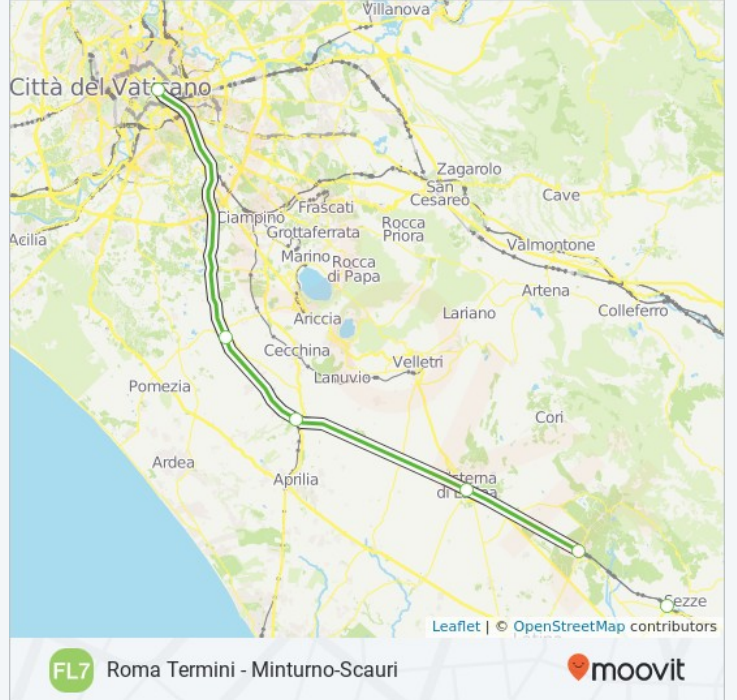

#### Formia-Gaeta

#### Minturno-Scauri

Via Olmello, Minturno

### Informazioni sulla linea treno FL7

**Direzione:** Minturno-Scauri

**Fermate:** 12

**Durata del tragitto:** 100 min

**La linea in sintesi:** Roma Termini, Pomezia-Santa Palomba, Campoleone, Cisterna Di Latina, Latina, Sezze Romano, Priverno - Fossanova, Monte S. Biagio-Terracina Mare, Fondi - Sperlonga, Itri, Formia-Gaeta, Minturno-Scauri

## Direzione: Roma

13 fermate

[VISUALIZZA GLI ORARI DELLA LINEA](#)