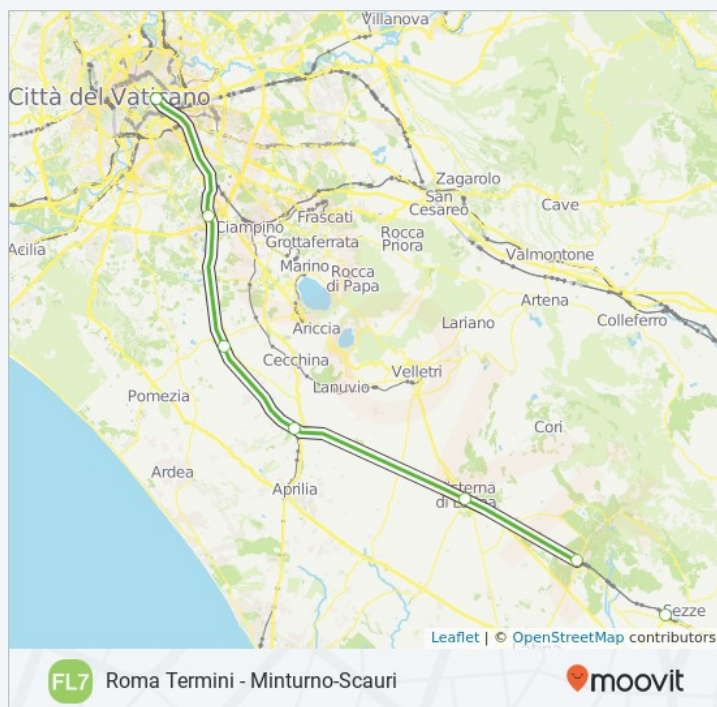

## Orari della linea treno FL7

Orari di partenza verso Roma:

lunedì	05:18 - 20:38
martedì	05:18 - 20:38
mercoledì	05:18 - 20:38
giovedì	05:18 - 20:38
venerdì	05:18 - 20:38
sabato	05:18 - 20:38
domenica	05:18 - 20:48

## Informazioni sulla linea treno FL7

**Direzione:** Roma

**Fermate:** 13

**Durata del tragitto:** 97 min

**La linea in sintesi:** Minturno-Scauri, Formia-Gaeta, Itri, Fondi - Sperlonga, Monte S. Biagio-Terracina Mare, Priverno - Fossanova, Sezze Romano, Latina, Cisterna Di Latina, Campoleone, Pomezia-Santa Palomba, Torricola, Roma Termini